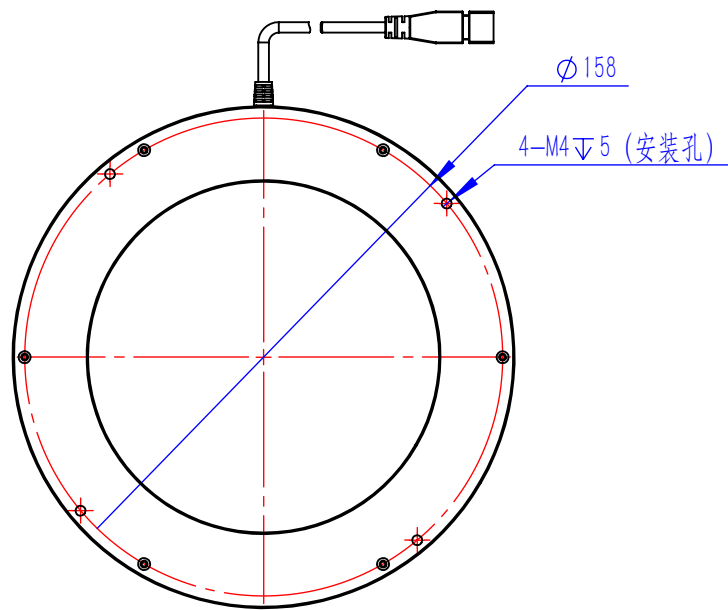

Color	Voltage	Power
Red	24V	---
Green	24V	---
Blue	24V	---
White	24V	---
Infrared	24V	---
Ultraviolet	24V	---

Pin	Polarity	Wire Color
1	+	Red
2	-	Black
3		

庆南智能科技(东莞)有限公司

产品安装尺寸图

型号	QN-SR166		
品名	环形无影光源	设计	Z
重量	324.453g	审核	Crc_dream
版本		日期	2022/10/28
项目编号			