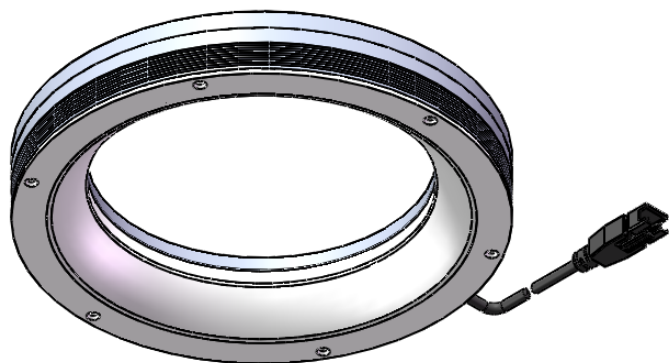

Color	Voltage	Power
Red	24V	---
Green	24V	---
Blue	24V	---
White	24V	---
Infrared	24V	---
Ultraviolet	24V	---

Pin	Polarity	Wire Color
1	+	Red
2	-	Black
3		

庆南智能科技(东莞)有限公司

产品安装尺寸图

型号	QN-SR166		
品名	环形无影光源	设计	Z
重量	324.453g	审核	Crc_dream
版本		日期	2022/10/28
项目编号			