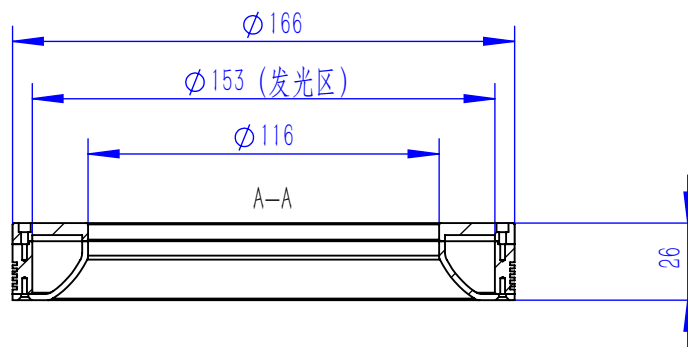

Color	Voltage	Power
Red	24V	---
Green	24V	---
Blue	24V	---
White	24V	---
Infrared	24V	---
Ultraviolet	24V	---

Pin	Polarity	Wire Color
1	+	Red
2	-	Black
3		

庆南智能科技(东莞)有限公司

产品安装尺寸图

型号	QN-SR166		
品名	环形无影光源	设计	Z
重量	324.453g	审核	Crc_dream
版本		日期	2022/10/28
项目编号			