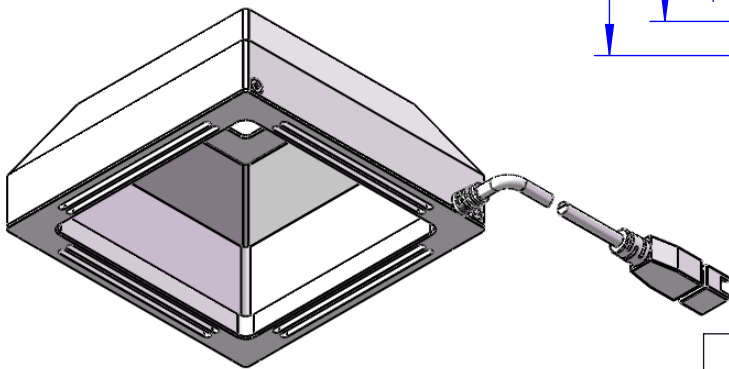

Color	Voltage	Power
Red	24V	---
Green	24V	---
Blue	24V	---
White	24V	---
Infrared	24V	---
Ultraviolet	24V	---

Pin	Polarity	Wire Color
1	+	Red
2	-	Black
3		

庆南智能科技(东莞)有限公司				产品安装尺寸图	
型号	QN-FD90				
品名	方顶光源	设计	Z		
重量	\	审核	Crc_dream		
版次	A	日期	2022/10/28		
项目编号					