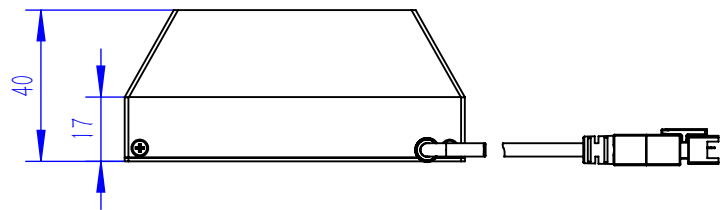

Color	Voltage	Power
Red	24V	---
Green	24V	---
Blue	24V	---
White	24V	---
Infrared	24V	---
Ultraviolet	24V	---

Pin	Polarity	Wire Color
1	+	Red
2	-	Black
3		

庆南智能科技(东莞)有限公司				产品安装尺寸图	
型号	QN-FD90				
品名	方顶光源	设计	Z		
重量	\	审核	Crc_dream		
版次	A	日期	2022/10/28		
项目编号					