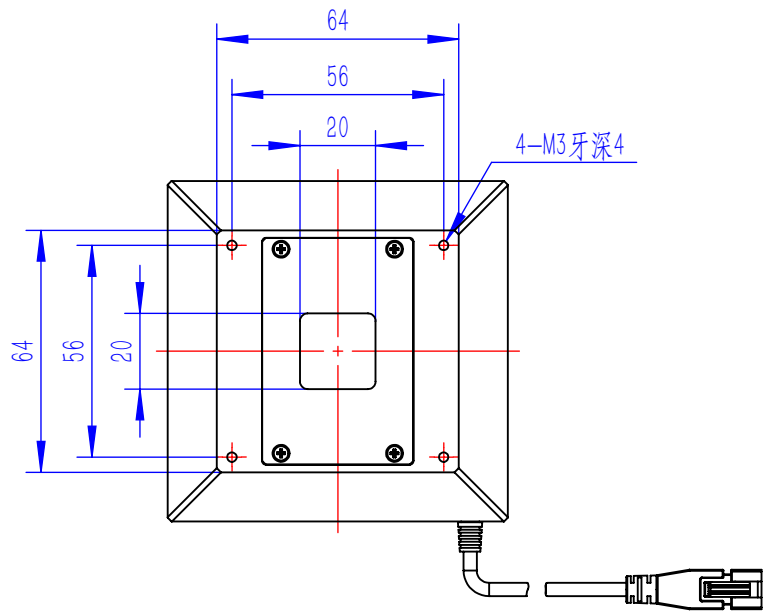

Color	Voltage	Power
Red	24V	---
Green	24V	---
Blue	24V	---
White	24V	---
Infrared	24V	---
Ultraviolet	24V	---

Pin	Polarity	Wire Color
1	+	Red
2	-	Black
3		

庆南智能科技(东莞)有限公司				产品安装尺寸图	
型号	QN-FD90				
品名	方顶光源	设计	Z		
重量	\	审核	Crc_dream		
版次	A	日期	2022/10/28		
项目编号					