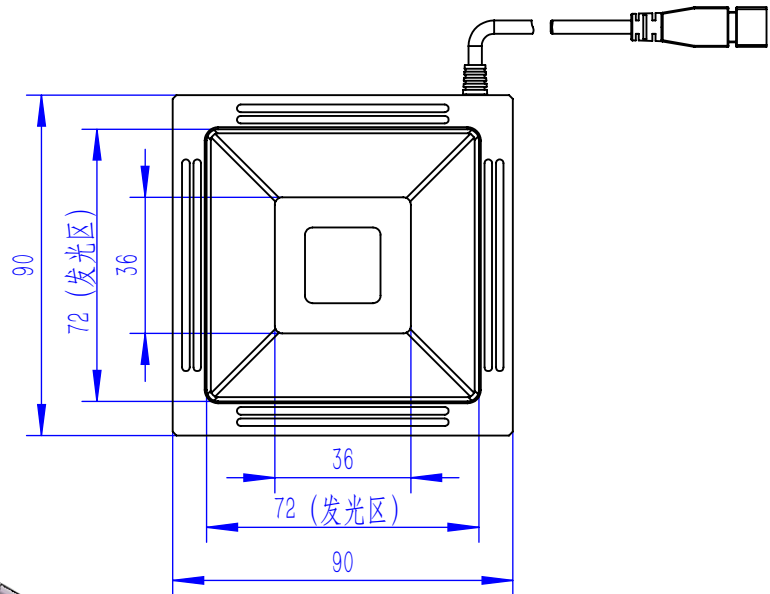

Color	Voltage	Power
Red	24V	---
Green	24V	---
Blue	24V	---
White	24V	---
Infrared	24V	---
Ultraviolet	24V	---

Pin	Polarity	Wire Color
1	+	Red
2	-	Black
3		

庆南智能科技(东莞)有限公司				产品安装尺寸图	
型号	QN-FD90				
品名	方顶光源	设计	Z		
重量	\	审核	Crc_dream		
版次	A	日期	2022/10/28		
项目编号					