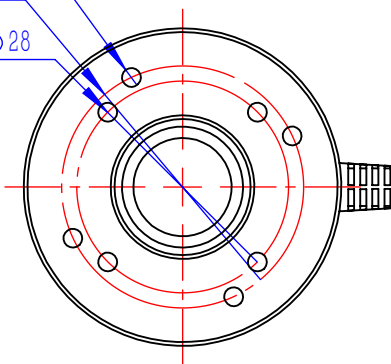

Color	Voltage	Power
Red	24V	---
Green	24V	---
Blue	24V	---
White	24V	---
Infrared	24V	---
Ultraviolet	24V	---

Pin	Polarity	Wire Color
1	+	Red
2	-	Black
3		

8-M3 ∇ 4 (安装孔)

$\phi 32$
 $\phi 28$

庆南智能科技(东莞)有限公司

产品安装尺寸图

型号	QN-R4265		
品名	环形光源	设计	Z
重量	/	审核	Crc_dream
版本		日期	2022/11/9
项目编号			