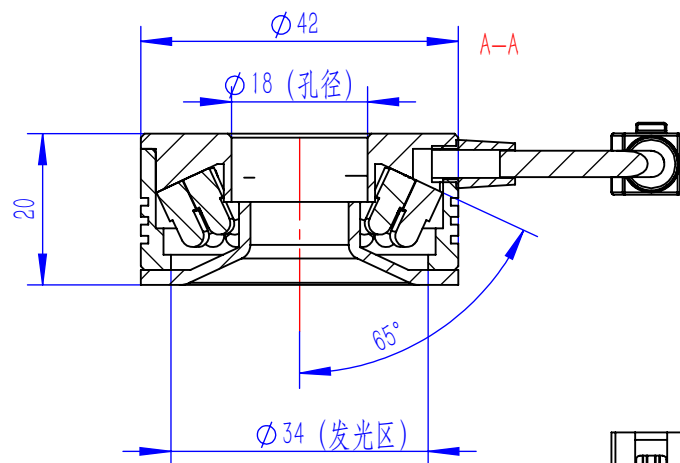

Color	Voltage	Power
Red	24V	---
Green	24V	---
Blue	24V	---
White	24V	---
Infrared	24V	---
Ultraviolet	24V	---

Pin	Polarity	Wire Color
1	+	Red
2	-	Black
3		

8-M3 ∇ 4 (安装孔)

$\phi 32$
 $\phi 28$

庆南智能科技(东莞)有限公司

产品安装尺寸图

型号	QN-R4265		
品名	环形光源	设计	Z
重量	/	审核	Crc_dream
版本		日期	2022/11/9
项目编号			