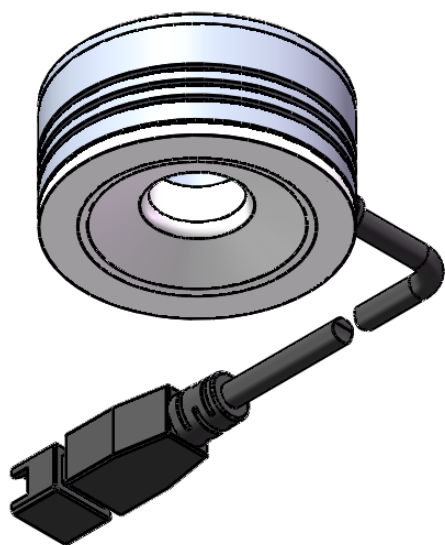

Color	Voltage	Power
Red	24V	---
Green	24V	---
Blue	24V	---
White	24V	---
Infrared	24V	---
Ultraviolet	24V	---

Pin	Polarity	Wire Color
1	+	Red
2	-	Black
3		

8-M3 ∇ 4 (安装孔)

$\phi 32$
 $\phi 28$

庆南智能科技(东莞)有限公司

产品安装尺寸图

型号	QN-R4265		
品名	环形光源	设计	Z
重量	/	审核	Crc_dream
版本		日期	2022/11/9
项目编号			