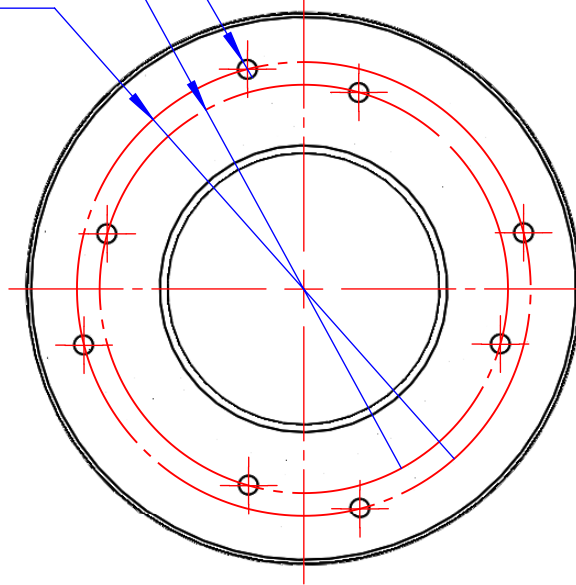

Color	Voltage	Power
Red	24V	---
Green	24V	---
Blue	24V	---
White	24V	---
Infrared	24V	---
Ultraviolet	24V	---

Pin	Polarity	Wire Color
1	+	Red
2	-	Black
3		

8-M3 ∇ 5 (安装孔)

$\phi 54$

$\phi 60$

庆南智能科技 (东莞) 有限公司			产品安装尺寸图	
型号	QN-R7390			
品名	环形光源	设计	Z	
重量	/	审核	Crc_dream	
版次	A	日期	2022/11/14	
项目编号				