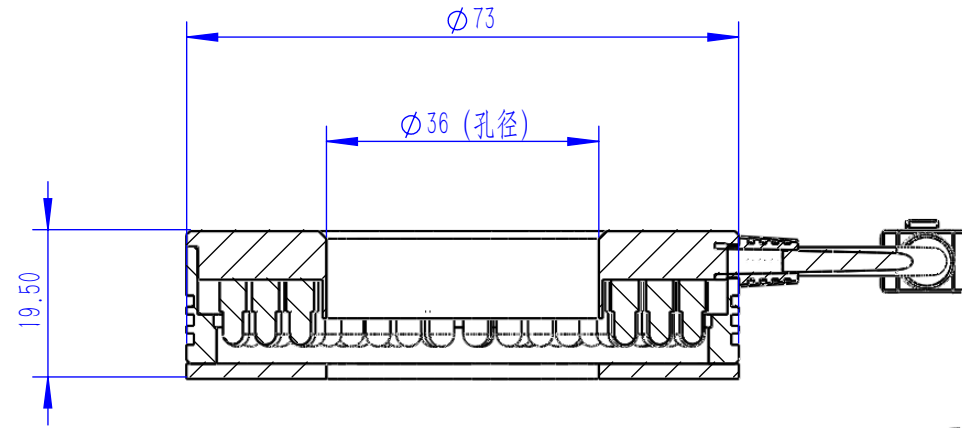

Color	Voltage	Power
Red	24V	---
Green	24V	---
Blue	24V	---
White	24V	---
Infrared	24V	---
Ultraviolet	24V	---

Pin	Polarity	Wire Color
1	+	Red
2	-	Black
3		

8-M3 ∇ 5 (安装孔)

$\phi 54$

$\phi 60$

庆南智能科技 (东莞) 有限公司			产品安装尺寸图	
型号	QN-R7390			
品名	环形光源	设计	Z	
重量	/	审核	Crc_dream	
版次	A	日期	2022/11/14	
项目编号				