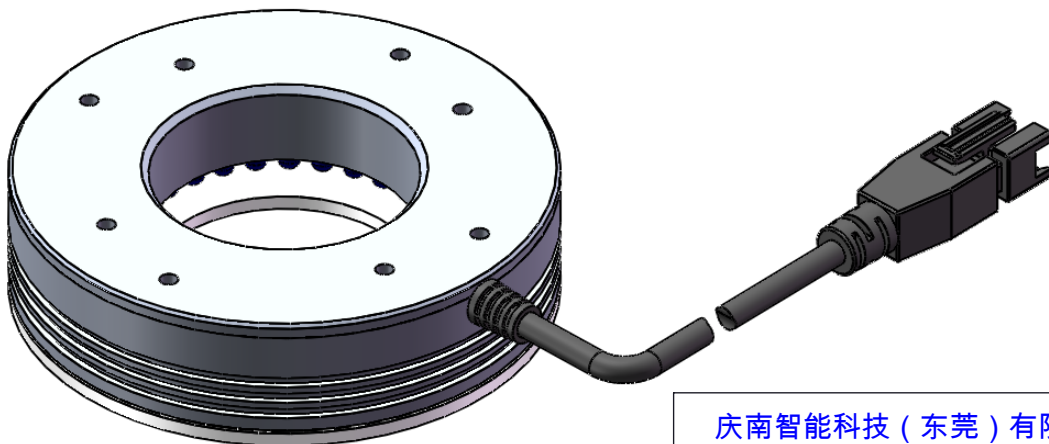

Color	Voltage	Power
Red	24V	---
Green	24V	---
Blue	24V	---
White	24V	---
Infrared	24V	---
Ultraviolet	24V	---

Pin	Polarity	Wire Color
1	+	Red
2	-	Black
3		

8-M3 ∇ 5 (安装孔)

$\phi 54$

$\phi 60$

庆南智能科技 (东莞) 有限公司			产品安装尺寸图	
型号	QN-R7390			
品名	环形光源	设计	Z	
重量	/	审核	Crc_dream	
版次	A	日期	2022/11/14	
项目编号				