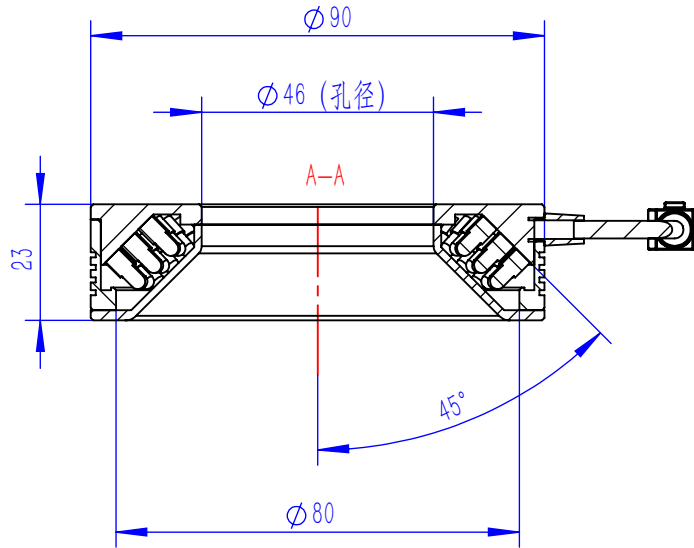

Color	Voltage	Power
Red	24V	---
Green	24V	---
Blue	24V	---
White	24V	---
Infrared	24V	---
Ultraviolet	24V	---

Pin	Polarity	Wire Color
1	+	Red
2	-	Black
3		

庆南智能科技 (东莞) 有限公司			
型号	QN-R9045		
品名	环形光源	设计	Z
重量	/	审核	Crc_dream
版次	A	日期	2022/11/15
项目编号			

产品安装尺寸图