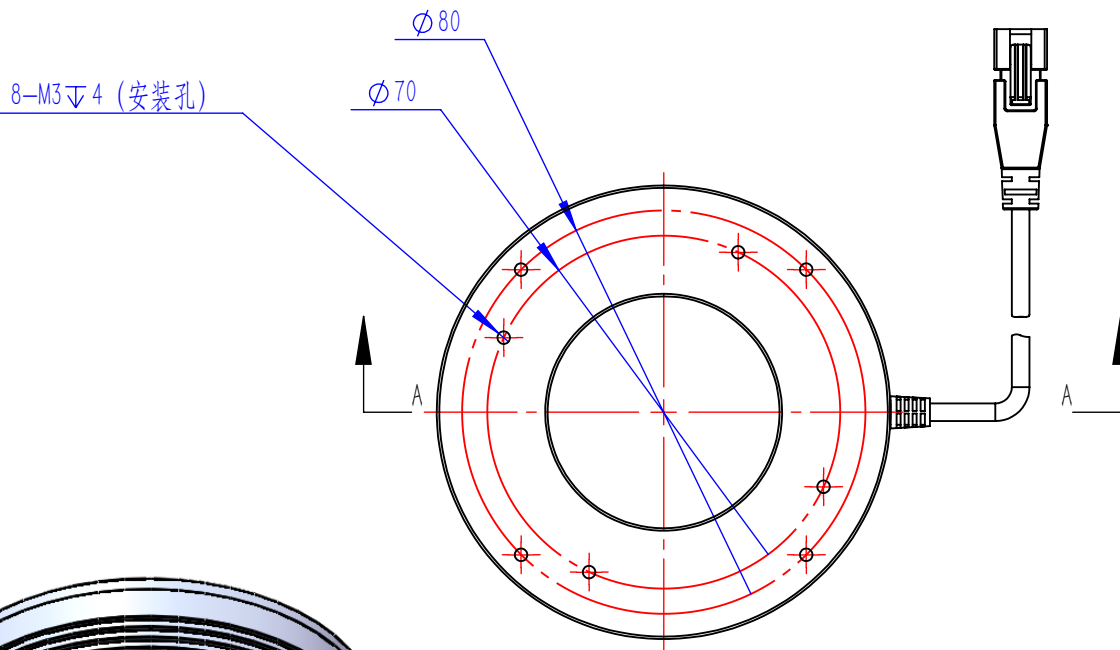

Color	Voltage	Power
Red	24V	---
Green	24V	---
Blue	24V	---
White	24V	---
Infrared	24V	---
Ultraviolet	24V	---

Pin	Polarity	Wire Color
1	+	Red
2	-	Black
3		

庆南智能科技 (东莞) 有限公司			
型号	QN-R9045		
品名	环形光源	设计	Z
重量	/	审核	Crc_dream
版次	A	日期	2022/11/15
项目编号			

产品安装尺寸图