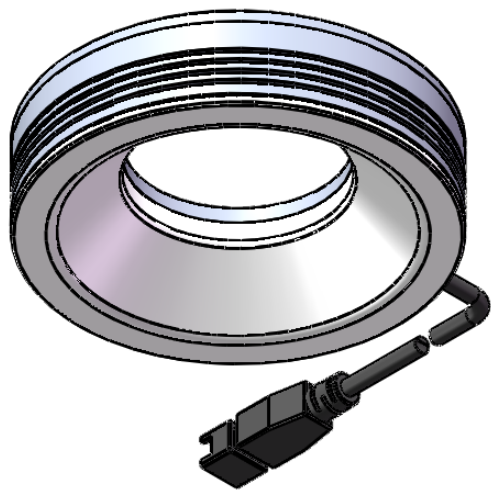

Color	Voltage	Power
Red	24V	---
Green	24V	---
Blue	24V	---
White	24V	---
Infrared	24V	---
Ultraviolet	24V	---

Pin	Polarity	Wire Color
1	+	Red
2	-	Black
3		

庆南智能科技 (东莞) 有限公司			
型号	QN-R9045		
品名	环形光源	设计	Z
重量	/	审核	Crc_dream
版次	A	日期	2022/11/15
项目编号			

产品安装尺寸图