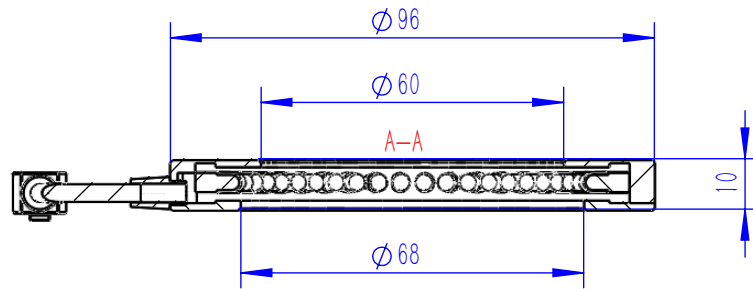

Color	Voltage	Power
Red	24V	...
Green	24V	...
Blue	24V	...
White	24V	...
Infrared	24V	...
Ultraviolet	24V	...

Pin	Polarity	Wire Color
1	+	Red
2	-	Black
3		

庆南智能科技(东莞)有限公司				产品安装尺寸图	
型号	QN-R9600			 QNZN 庆南智能	
品名	环形光源	设计	Z		
重量	/	审核	Crc_dream		
版次	A	日期	2022/11/15		
项目编号					