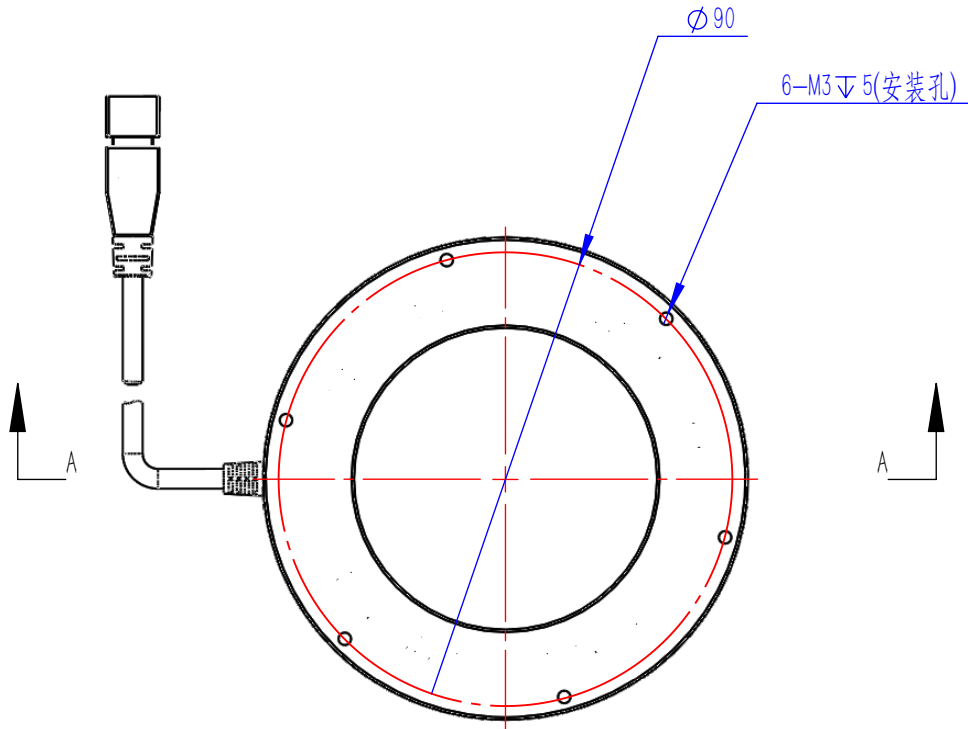

Color	Voltage	Power
Red	24V	...
Green	24V	...
Blue	24V	...
White	24V	...
Infrared	24V	...
Ultraviolet	24V	...

Pin	Polarity	Wire Color
1	+	Red
2	-	Black
3		

庆南智能科技(东莞)有限公司				产品安装尺寸图	
型号	QN-R9600			 QNZN 庆南智能	
品名	环形光源	设计	Z		
重量	/	审核	Crc_dream		
版次	A	日期	2022/11/15		
项目编号					