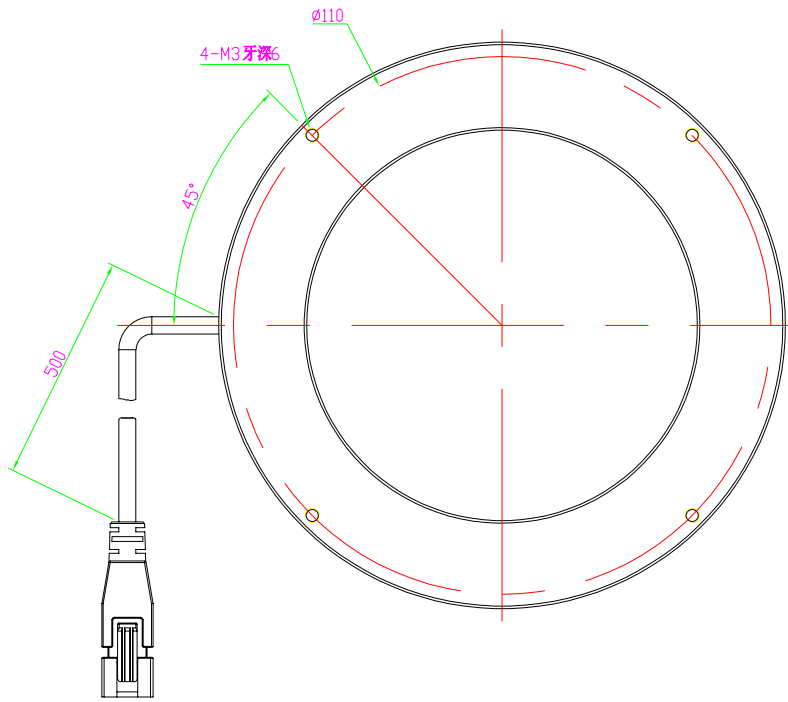

Color	Voltage	Power
Red	24V	---
Green	24V	---
Blue	24V	---
White	24V	---
Infrared	24V	---
Ultraviolet	24V	---

Pin	Polarity	Wire Color
1	+	Red
2	-	Black
3		

庆南智能科技有限公司（东莞）有限公司			
型号	QN-R11600		
品名	环形光源	设计	Z
重量		审核	陈润超
版次	A	日期	2022.10.10
项目编号			

产品安装尺寸图