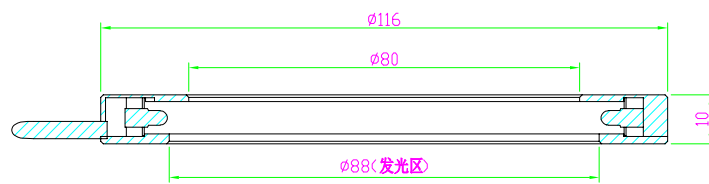

Color	Voltage	Power
Red	24V	---
Green	24V	---
Blue	24V	---
White	24V	---
Infrared	24V	---
Ultraviolet	24V	---

Pin	Polarity	Wire Color
1	+	Red
2	-	Black
3		

庆南智能科技有限公司（东莞）有限公司			
型号	QN-R11600		
品名	环形光源	设计	Z
重量		审核	陈润超
版次	A	日期	2022.10.10
项目编号			

产品安装尺寸图