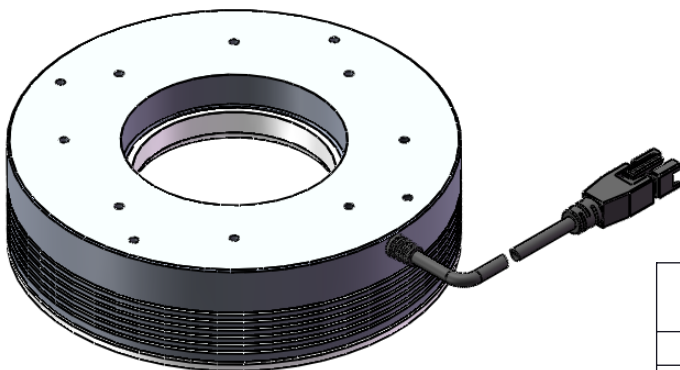

Color	Voltage	Power
Red	24V	---
Green	24V	---
Blue	24V	---
White	24V	---
Infrared	24V	---
Ultraviolet	24V	---

Pin	Polarity	Wire Color
1	+	Red
2	-	Black
3		

庆南智能科技 (东莞) 有限公司				产品安装尺寸图	
型号	QN-R12060				
品名	环形光源	设计	Z		
重量	/	审核	Crc_dream		
版次	A	日期	2022/11/17		
项目编号					