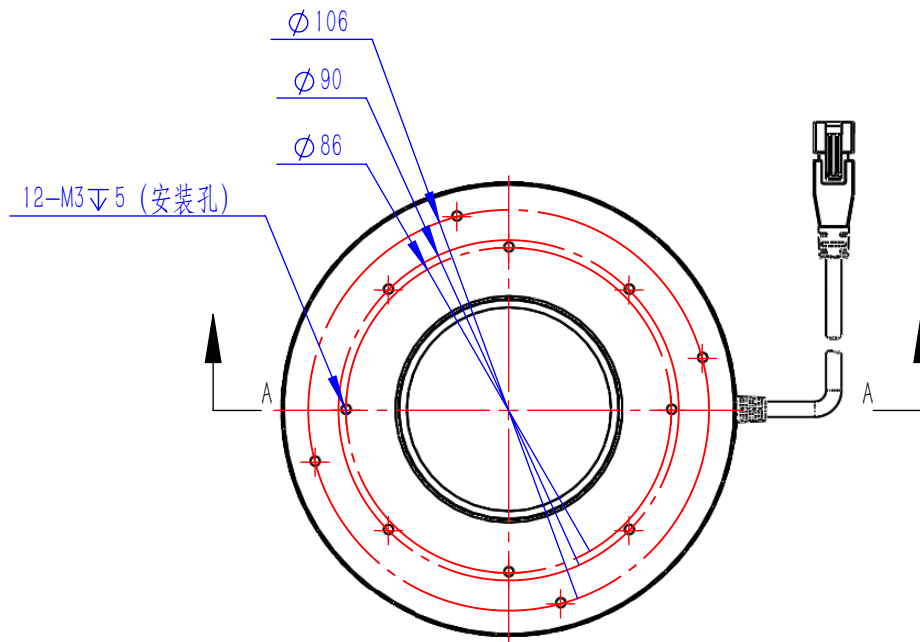

Color	Voltage	Power
Red	24V	---
Green	24V	---
Blue	24V	---
White	24V	---
Infrared	24V	---
Ultraviolet	24V	---

Pin	Polarity	Wire Color
1	+	Red
2	-	Black
3		

庆南智能科技 (东莞) 有限公司				产品安装尺寸图	
型号	QN-R12060				
品名	环形光源	设计	Z		
重量	/	审核	Crc_dream		
版次	A	日期	2022/11/17		
项目编号					