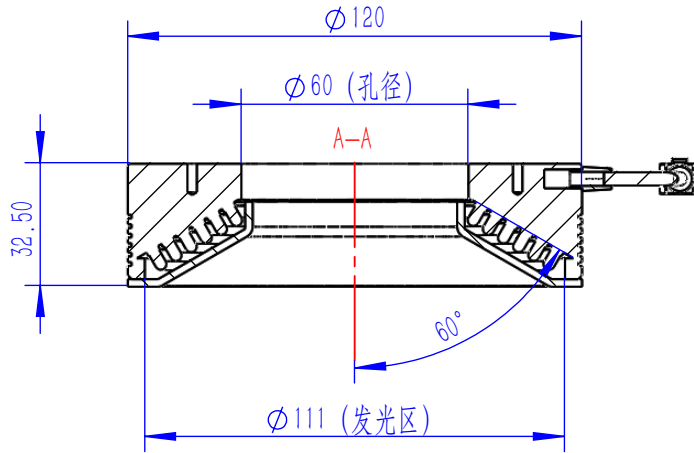

Color	Voltage	Power
Red	24V	---
Green	24V	---
Blue	24V	---
White	24V	---
Infrared	24V	---
Ultraviolet	24V	---

Pin	Polarity	Wire Color
1	+	Red
2	-	Black
3		

庆南智能科技 (东莞) 有限公司				产品安装尺寸图	
型号	QN-R12060				
品名	环形光源	设计	Z		
重量	/	审核	Crc_dream		
版次	A	日期	2022/11/17		
项目编号					