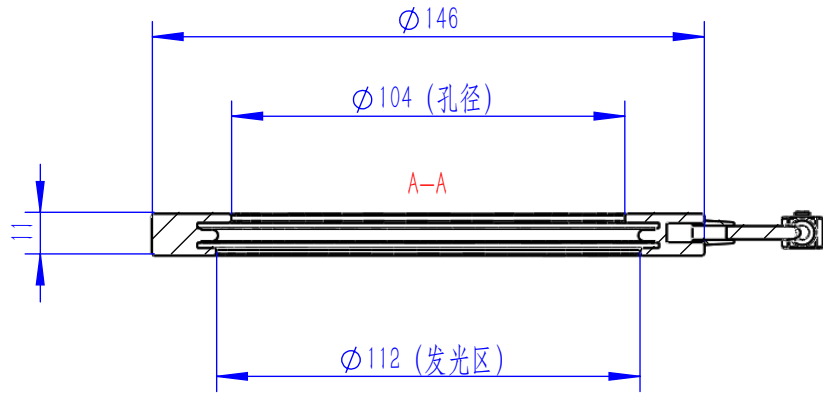

Color	Voltage	Power
Red	24V	---
Green	24V	---
Blue	24V	---
White	24V	---
Infrared	24V	---
Ultraviolet	24V	---

Pin	Polarity	Wire Color
1	+	Red
2	-	Black
3		

庆南智能科技 (东莞) 有限公司			
型号	QN-R14600		
品名	环形光源	设计	Z
重量	/	审核	Crc_dream
版次	A	日期	2022/11/17
项目编号			

产品安装尺寸图

QNZN
庆南智能