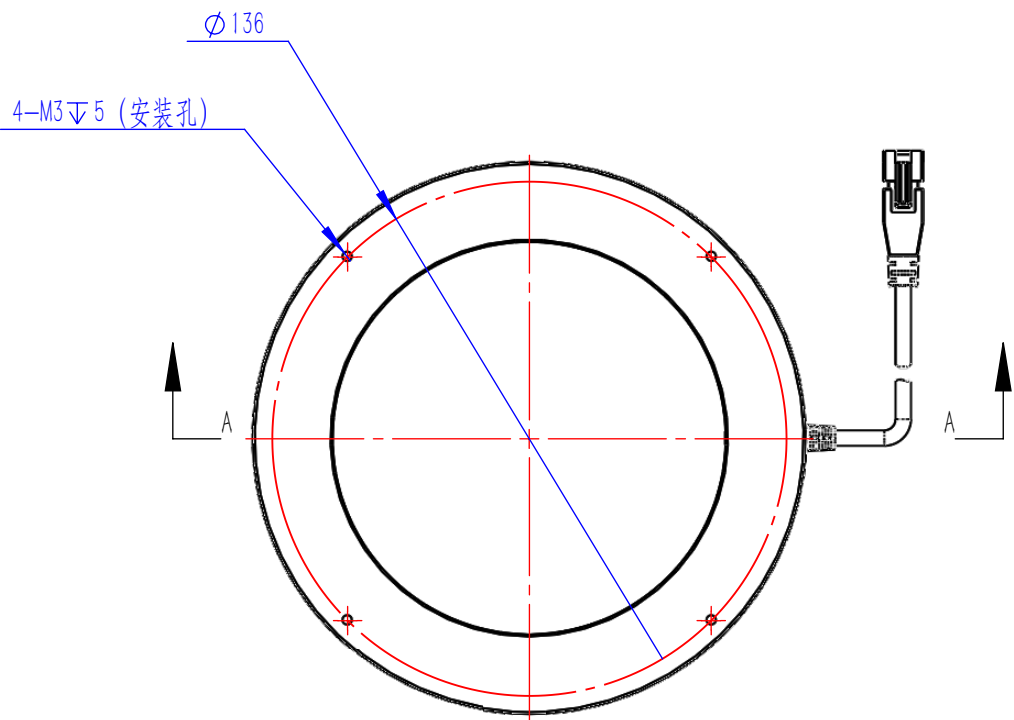

Color	Voltage	Power
Red	24V	---
Green	24V	---
Blue	24V	---
White	24V	---
Infrared	24V	---
Ultraviolet	24V	---

Pin	Polarity	Wire Color
1	+	Red
2	-	Black
3		

庆南智能科技 (东莞) 有限公司			
型号	QN-R14600		
品名	环形光源	设计	Z
重量	/	审核	Crc_dream
版次	A	日期	2022/11/17
项目编号			

产品安装尺寸图

QNZN
庆南智能