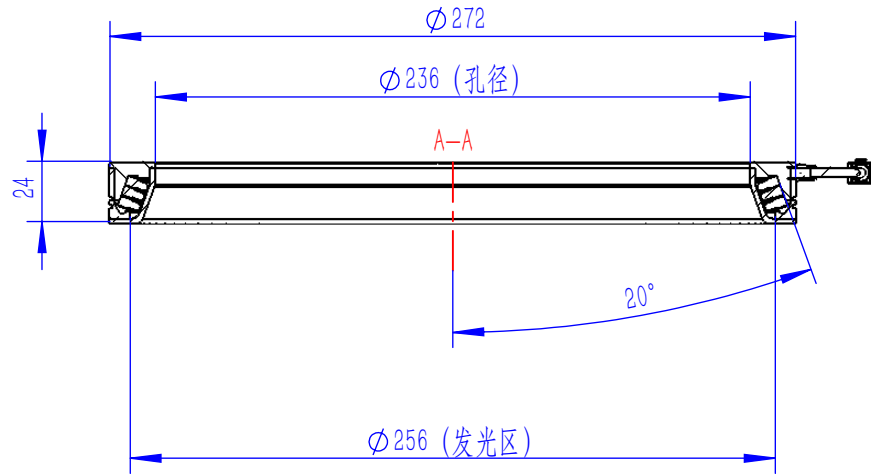

Color	Voltage	Power
Red	24V	---
Green	24V	---
Blue	24V	---
White	24V	---
Infrared	24V	---
Ultraviolet	24V	---

Pin	Polarity	Wire Color
1	+	Red
2	-	Black
3		

庆南智能科技(东莞)有限公司			
型号	QN-R27220		
品名	环形光源	设计	Z
重量	/	审核	Crc_dream
版次	A	日期	2022/11/18
项目编号			

产品安装尺寸图