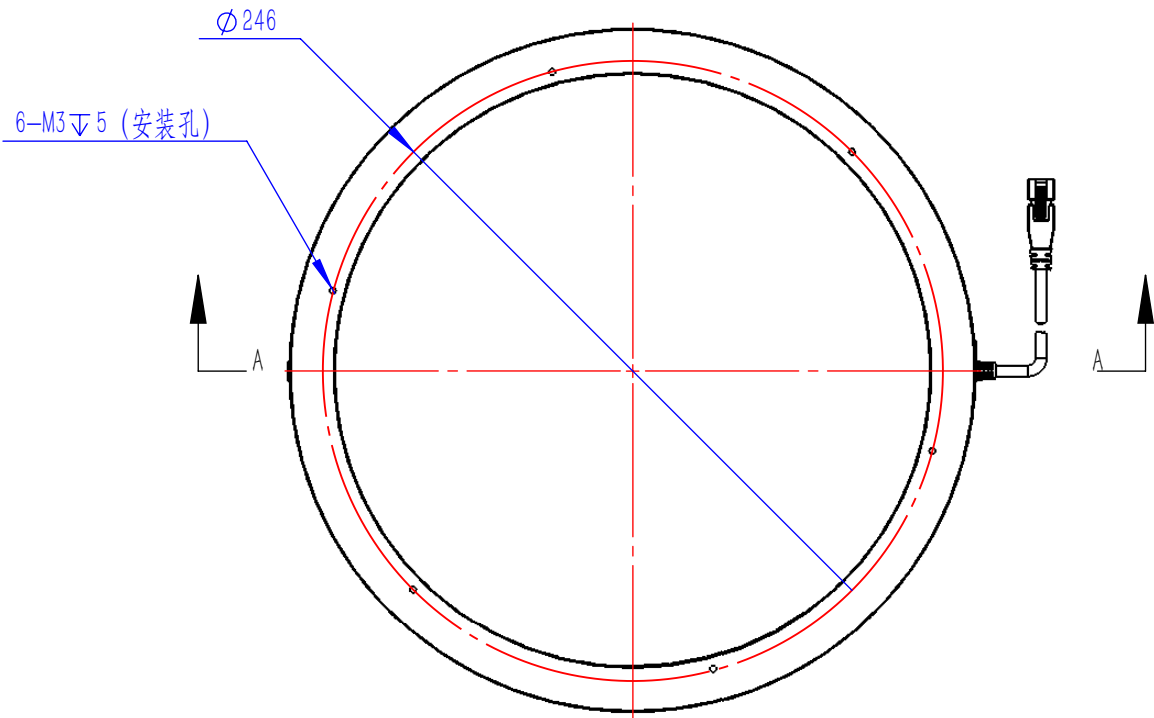

Color	Voltage	Power
Red	24V	---
Green	24V	---
Blue	24V	---
White	24V	---
Infrared	24V	---
Ultraviolet	24V	---

Pin	Polarity	Wire Color
1	+	Red
2	-	Black
3		

庆南智能科技(东莞)有限公司			
型号	QN-R27220		
品名	环形光源	设计	Z
重量	/	审核	Crc_dream
版次	A	日期	2022/11/18
项目编号			

产品安装尺寸图