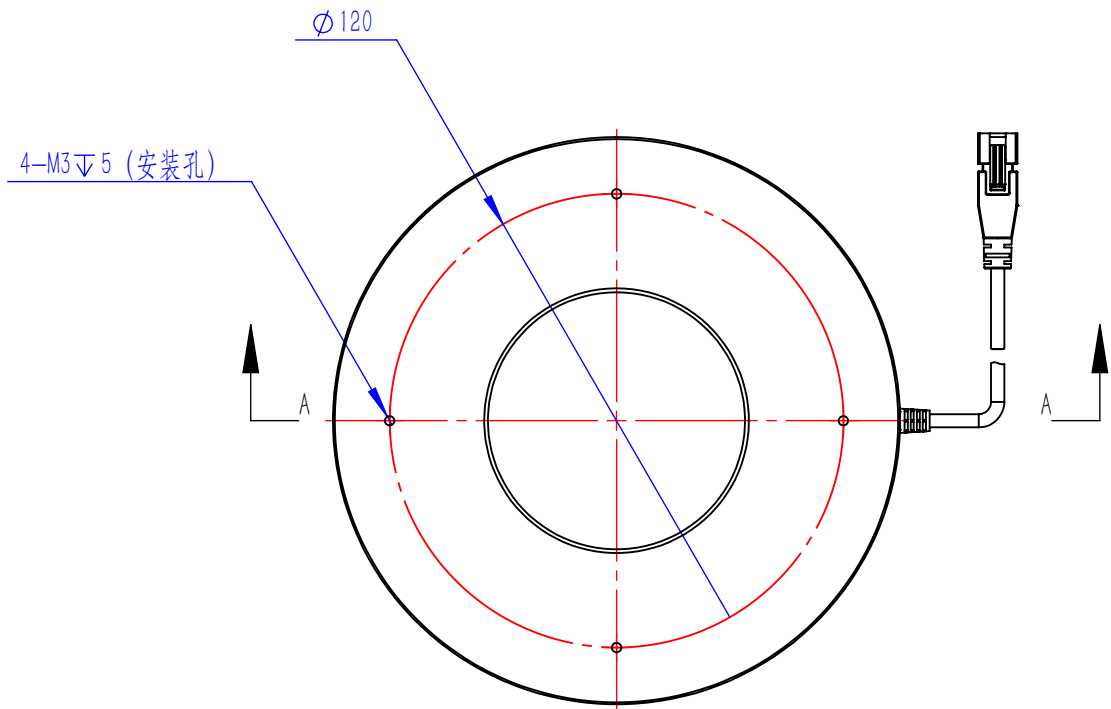

Color	Voltage	Power
Red	24V	---
Green	24V	---
Blue	24V	---
White	24V	---
Infrared	24V	---
Ultraviolet	24V	---

Pin	Polarity	Wire Color
1	+	Red
2	-	Black
3		

庆南智能科技 (东莞) 有限公司				产品安装尺寸图	
型号	QN-R15090				
品名	环形光源	设计	Z		
重量	/	审核	Crc_dream		
版次	A	日期	2022/11/18		
项目编号					