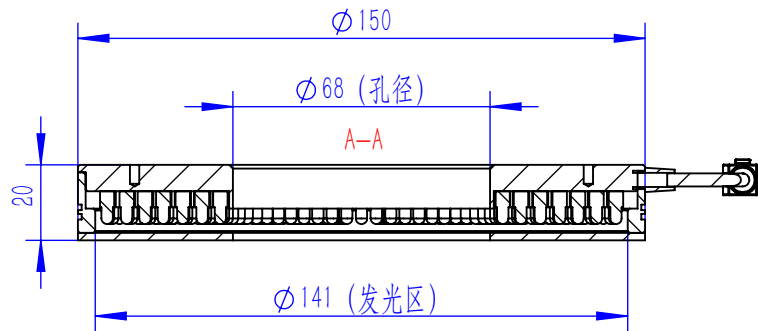

Color	Voltage	Power
Red	24V	---
Green	24V	---
Blue	24V	---
White	24V	---
Infrared	24V	---
Ultraviolet	24V	---

Pin	Polarity	Wire Color
1	+	Red
2	-	Black
3		

庆南智能科技 (东莞) 有限公司				产品安装尺寸图	
型号	QN-R15090				
品名	环形光源	设计	Z		
重量	/	审核	Crc_dream		
版次	A	日期	2022/11/18		
项目编号					