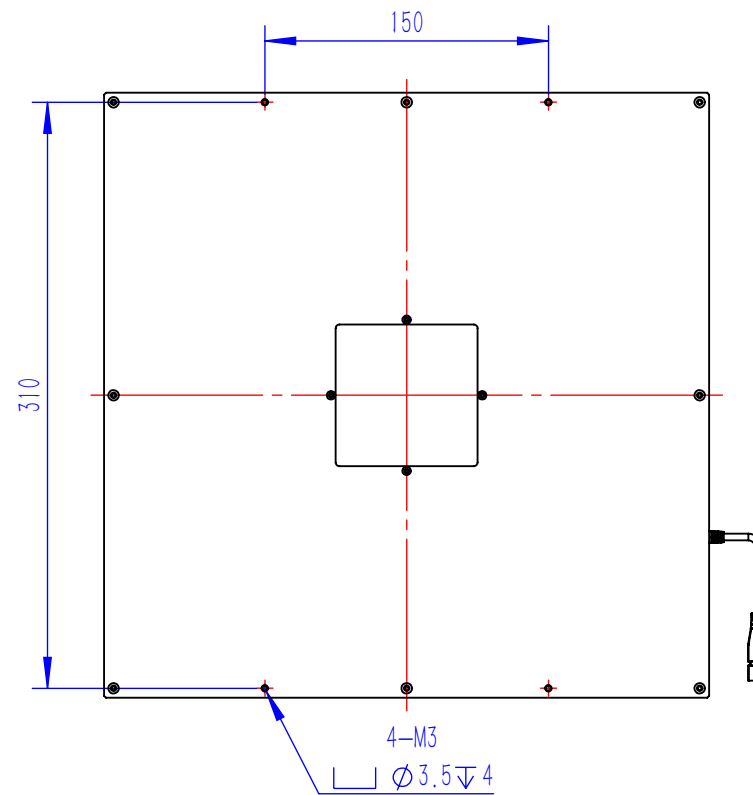

Color	Voltage	Power
Red	24V	---
Green	24V	---
Blue	24V	---
White	24V	---
Infrared	24V	---
Ultraviolet	24V	---

Pin	Polarity	Wire Color
1	+	Red
2	-	Black
3		

庆南智能科技(东莞)有限公司

产品安装尺寸图

型号	QN-FK300		
品名	面光源	设计	Z
重量	/	审核	Crc_dream
版本		日期	2022/11/25
项目编号			