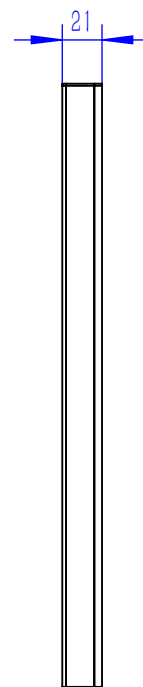

Color	Voltage	Power
Red	24V	---
Green	24V	---
Blue	24V	---
White	24V	---
Infrared	24V	---
Ultraviolet	24V	---

Pin	Polarity	Wire Color
1	+	Red
2	-	Black
3		

庆南智能科技(东莞)有限公司

产品安装尺寸图

型号	QN-FK300		
品名	面光源	设计	Z
重量	/	审核	Crc_dream
版本		日期	2022/11/25
项目编号			