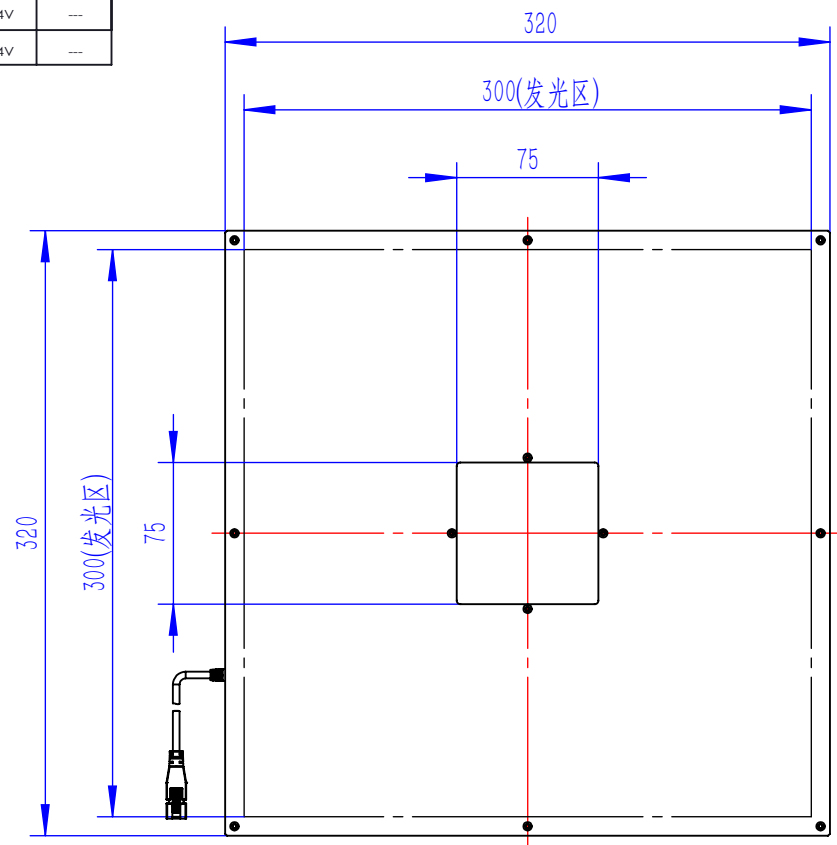

Color	Voltage	Power
Red	24V	---
Green	24V	---
Blue	24V	---
White	24V	---
Infrared	24V	---
Ultraviolet	24V	---

Pin	Polarity	Wire Color
1	+	Red
2	-	Black
3		

庆南智能科技(东莞)有限公司

产品安装尺寸图

型号	QN-FK300		
品名	面光源	设计	Z
重量	/	审核	Crc_dream
版本		日期	2022/11/25
项目编号			