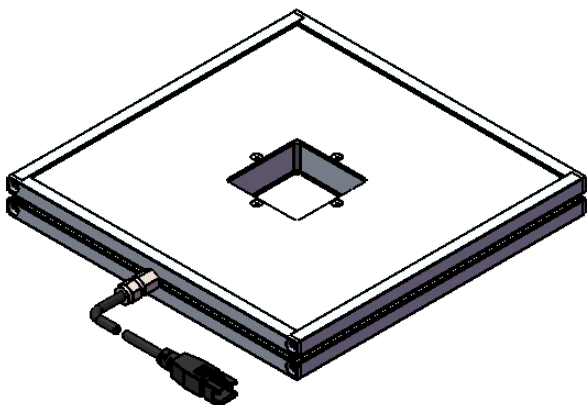

Color	Voltage	Power
Red	24V	---
Green	24V	---
Blue	24V	---
White	24V	---
Infrared	24V	---
Ultraviolet	24V	---

Pin	Polarity	Wire Color
1	+	Red
2	-	Black
3		

庆南智能科技(东莞)有限公司				产品安装尺寸图	
型号	QN-FNK150-F40				
品名	开孔面光	设计	Z		
重量	\	审核	Crc_dream		
版次	A	日期	2022/11/21		
项目编号					