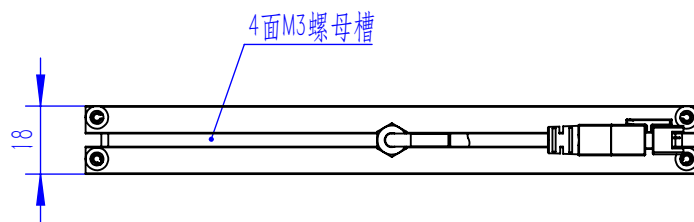

Color	Voltage	Power
Red	24V	---
Green	24V	---
Blue	24V	---
White	24V	---
Infrared	24V	---
Ultraviolet	24V	---

Pin	Polarity	Wire Color
1	+	Red
2	-	Black
3		

庆南智能科技(东莞)有限公司				产品安装尺寸图	
型号	QN-FNK150-F40				
品名	开孔面光	设计	Z		
重量	\	审核	Crc_dream		
版次	A	日期	2022/11/21		
项目编号					