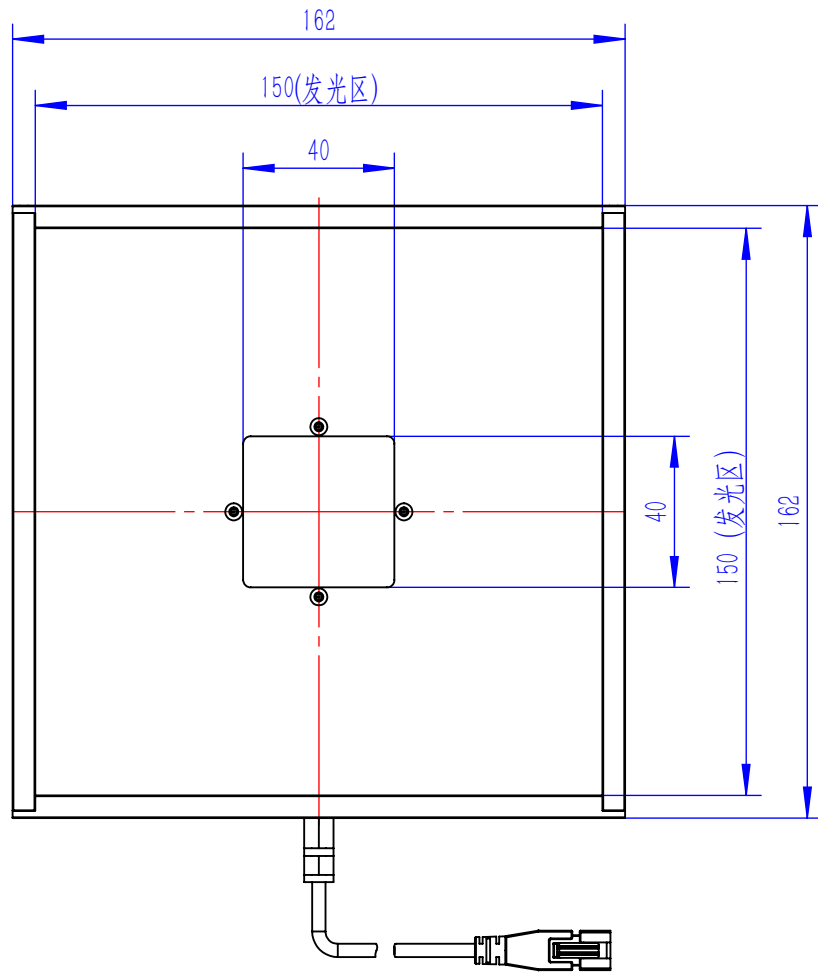

Color	Voltage	Power
Red	24V	---
Green	24V	---
Blue	24V	---
White	24V	---
Infrared	24V	---
Ultraviolet	24V	---

Pin	Polarity	Wire Color
1	+	Red
2	-	Black
3		

庆南智能科技(东莞)有限公司				产品安装尺寸图	
型号	QN-FNK150-F40				
品名	开孔面光	设计	Z		
重量	\	审核	Crc_dream		
版次	A	日期	2022/11/21		
项目编号					