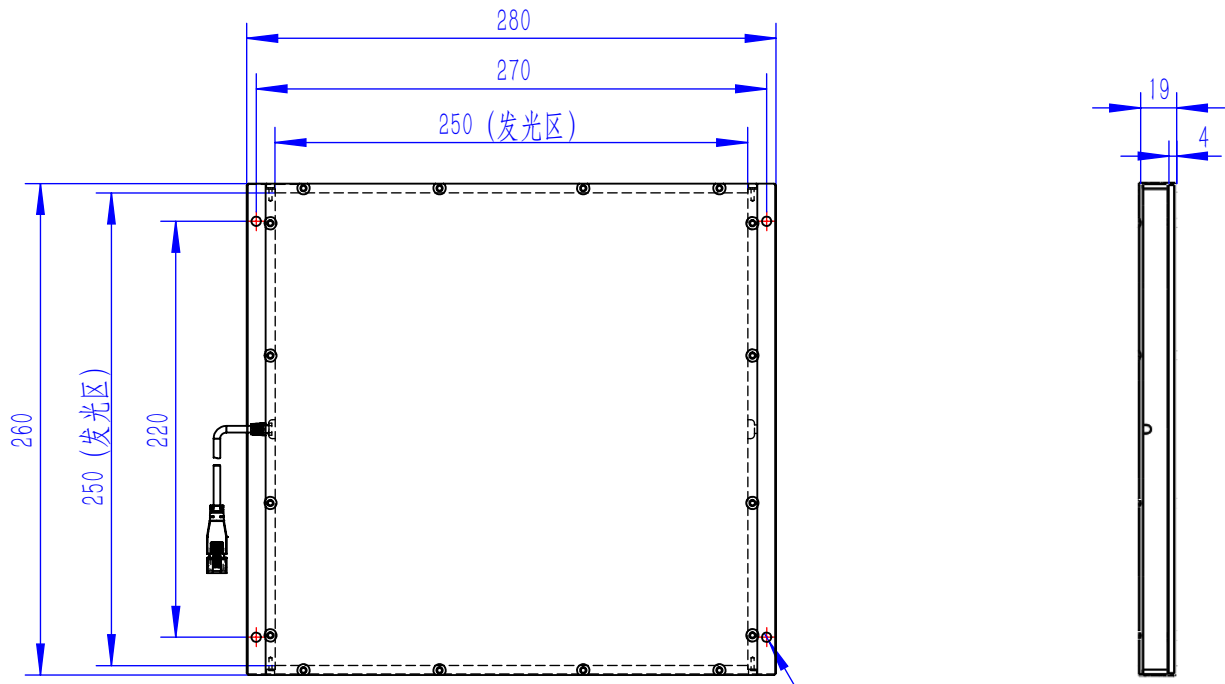

Color	Voltage	Power
Red	24V	---
Green	24V	---
Blue	24V	---
White	24V	---
Infrared	24V	---
Ultraviolet	24V	---

4- $\varnothing$ 5通孔 (安装孔)

庆南智能科技 (东莞) 有限公司				产品安装尺寸图	
型号	QN-F250				
品名	面光源	设计	Z		
重量	/	审核	Crc_dream		
版本		日期	2022/11/24		
项目编号					