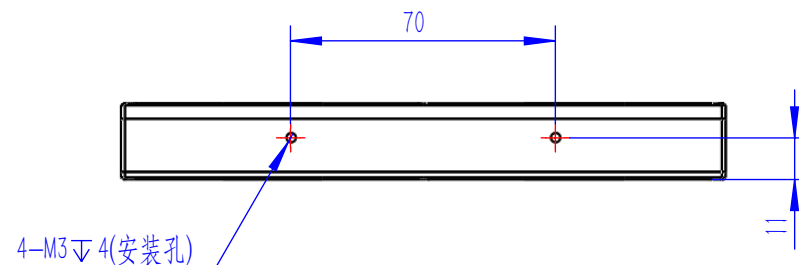

Color	Voltage	Power
Red	24V	---
Green	24V	---
Blue	24V	---
White	24V	---
Infrared	24V	---
Ultraviolet	24V	---

Pin	Polarity	Wire Color
1	+	Red
2	-	Black
3		

庆南智能科技(东莞)有限公司

产品安装尺寸图

型号	QN-F15050		
品名	面光源	设计	Z
重量	/	审核	Crc_dream
版本		日期	2022/11/24
项目编号			