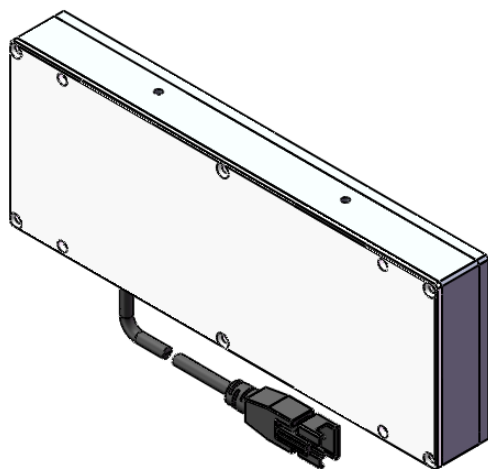

Color	Voltage	Power
Red	24V	---
Green	24V	---
Blue	24V	---
White	24V	---
Infrared	24V	---
Ultraviolet	24V	---

Pin	Polarity	Wire Color
1	+	Red
2	-	Black
3		

庆南智能科技(东莞)有限公司

产品安装尺寸图

型号	QN-F15050		
品名	面光源	设计	Z
重量	/	审核	Crc_dream
版本		日期	2022/11/24
项目编号			