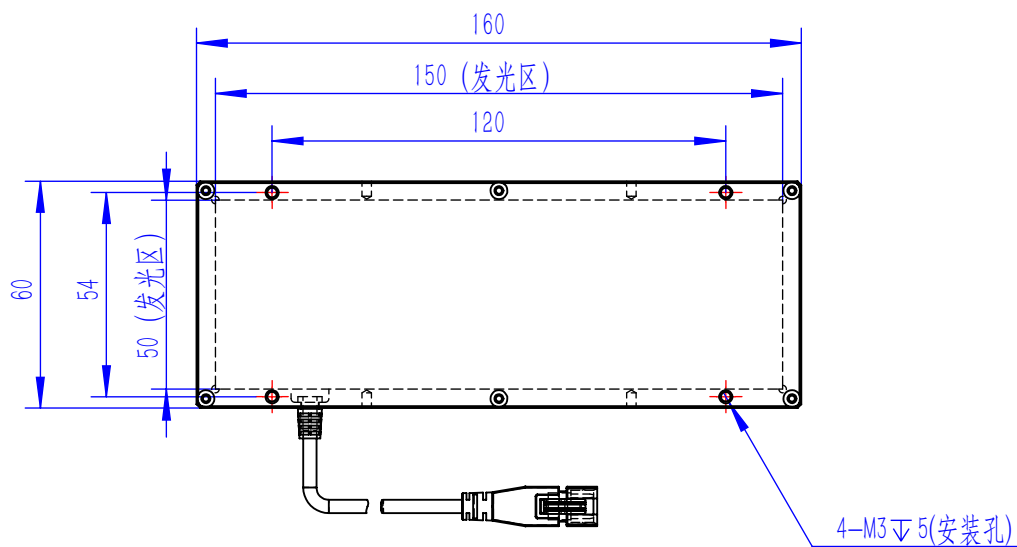

Color	Voltage	Power
Red	24V	---
Green	24V	---
Blue	24V	---
White	24V	---
Infrared	24V	---
Ultraviolet	24V	---

Pin	Polarity	Wire Color
1	+	Red
2	-	Black
3		

庆南智能科技(东莞)有限公司

产品安装尺寸图

型号	QN-F15050		
品名	面光源	设计	Z
重量	/	审核	Crc_dream
版本		日期	2022/11/24
项目编号			