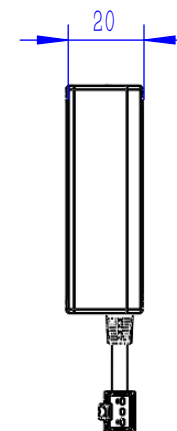

Color	Voltage	Power
Red	24V	---
Green	24V	---
Blue	24V	---
White	24V	---
Infrared	24V	---
Ultraviolet	24V	---

Pin	Polarity	Wire Color
1	+	Red
2	-	Black
3		

庆南智能科技(东莞)有限公司

产品安装尺寸图

型号	QN-F15050		
品名	面光源	设计	Z
重量	/	审核	Crc_dream
版本		日期	2022/11/24
项目编号			