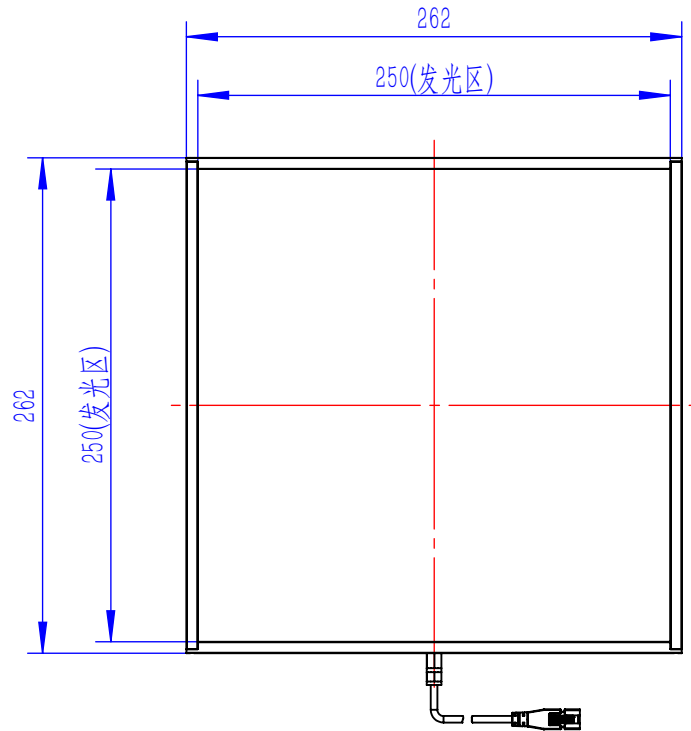

Color	Voltage	Power
Red	24V	---
Green	24V	---
Blue	24V	---
White	24V	---
Infrared	24V	---
Ultraviolet	24V	---

Pin	Polarity	Wire Color
1	+	Red
2	-	Black
3		

庆南智能科技 ( 东莞 ) 有限公司			产品安装尺寸图	
型号	QN-FN250			
品名	面光源	设计	Z	
重量	\	审核	Crc_dream	
版次	A	日期	2022/11/17	
项目编号				