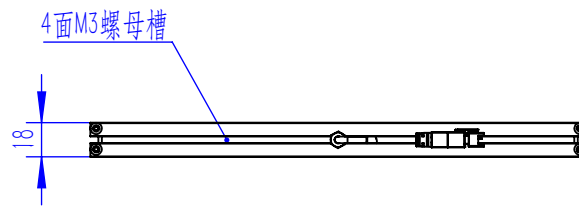

Color	Voltage	Power
Red	24V	---
Green	24V	---
Blue	24V	---
White	24V	---
Infrared	24V	---
Ultraviolet	24V	---

Pin	Polarity	Wire Color
1	+	Red
2	-	Black
3		

庆南智能科技 ( 东莞 ) 有限公司			产品安装尺寸图	
型号	QN-FN250			
品名	面光源	设计	Z	
重量	\	审核	Crc_dream	
版次	A	日期	2022/11/17	
项目编号				