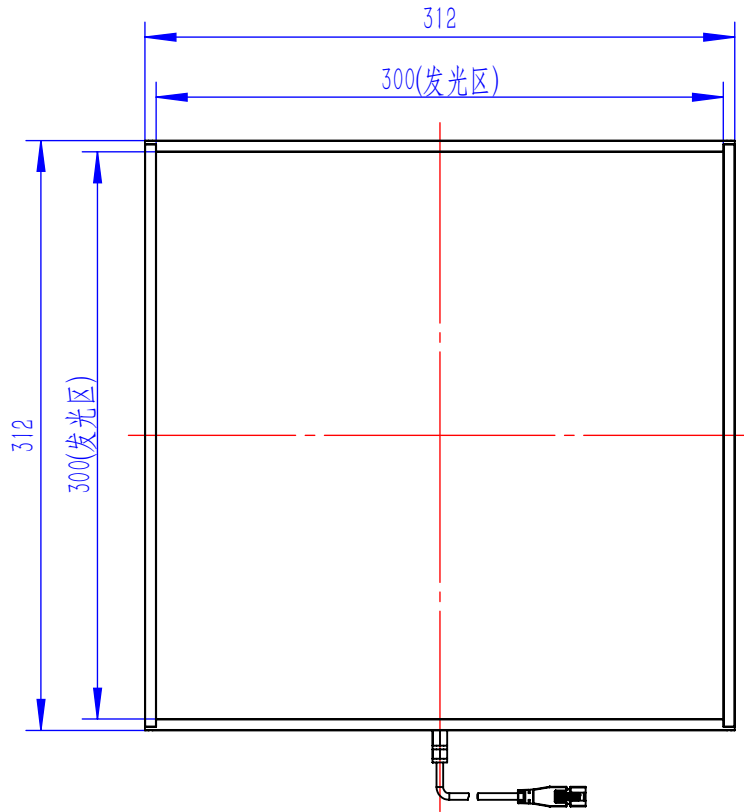

Color	Voltage	Power
Red	24V	---
Green	24V	---
Blue	24V	---
White	24V	---
Infrared	24V	---
Ultraviolet	24V	---

Pin	Polarity	Wire Color
1	+	Red
2	-	Black
3		

庆南智能科技(东莞)有限公司			产品安装尺寸图	
型号	QN-FN300			
品名	面光源	设计	Z	
重量	\	审核	Crc_dream	
版次	A	日期	2022/11/17	
项目编号				