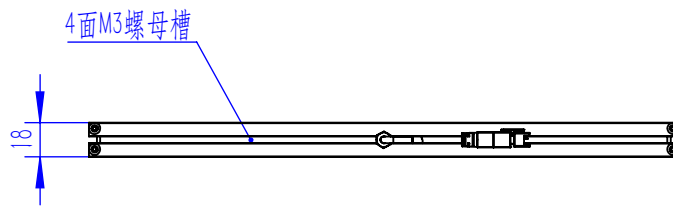

Color	Voltage	Power
Red	24V	---
Green	24V	---
Blue	24V	---
White	24V	---
Infrared	24V	---
Ultraviolet	24V	---

Pin	Polarity	Wire Color
1	+	Red
2	-	Black
3		

庆南智能科技(东莞)有限公司			产品安装尺寸图	
型号	QN-FN300			
品名	面光源	设计	Z	
重量	\	审核	Crc_dream	
版次	A	日期	2022/11/17	
项目编号				