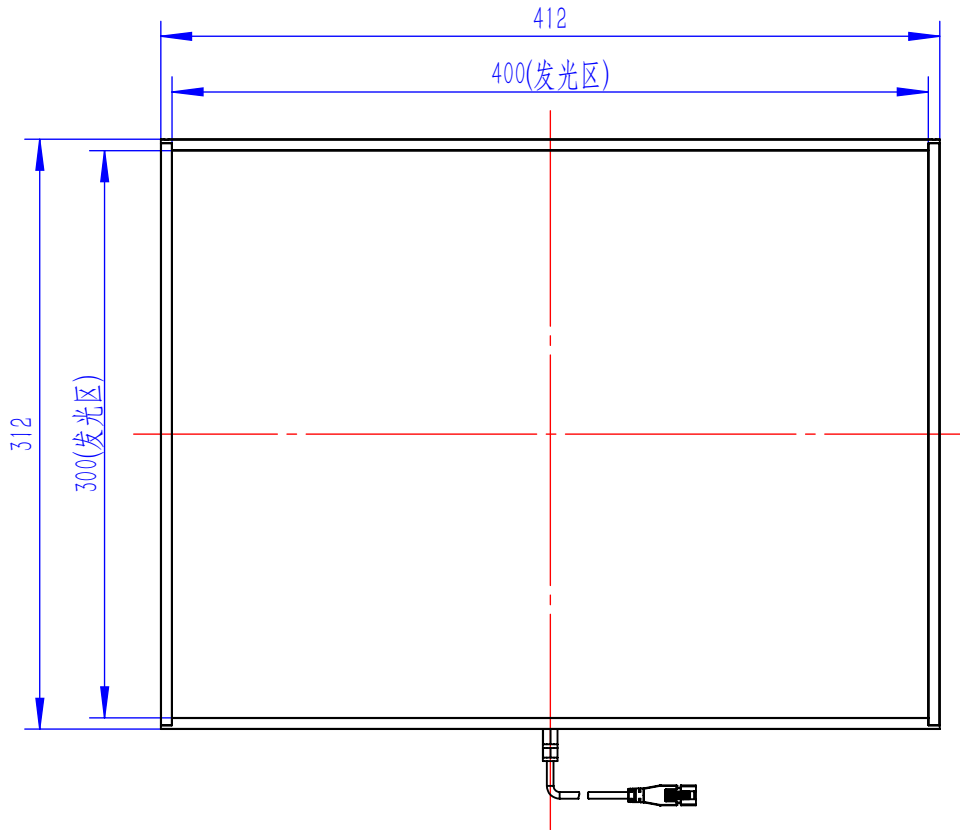

Color	Voltage	Power
Red	24V	---
Green	24V	---
Blue	24V	---
White	24V	---
Infrared	24V	---
Ultraviolet	24V	---

Pin	Polarity	Wire Color
1	+	Red
2	-	Black
3		

庆南智能科技 (东莞) 有限公司			产品安装尺寸图	
型号	QN-FN300400			
品名	面光源	设计	Z	
重量	\	审核	Crc_dream	
版次	A	日期	2022/11/17	
项目编号				