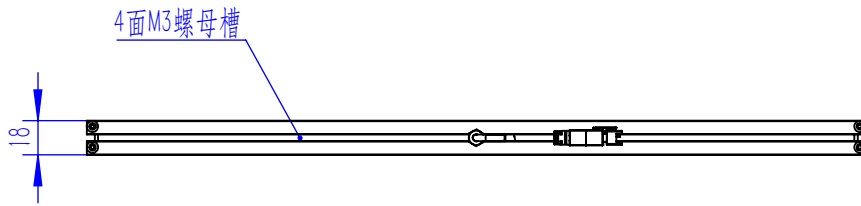

Color	Voltage	Power
Red	24V	---
Green	24V	---
Blue	24V	---
White	24V	---
Infrared	24V	---
Ultraviolet	24V	---

Pin	Polarity	Wire Color
1	+	Red
2	-	Black
3		

庆南智能科技 (东莞) 有限公司			产品安装尺寸图	
型号	QN-FN300400			
品名	面光源	设计	Z	
重量	\	审核	Crc_dream	
版次	A	日期	2022/11/17	
项目编号				