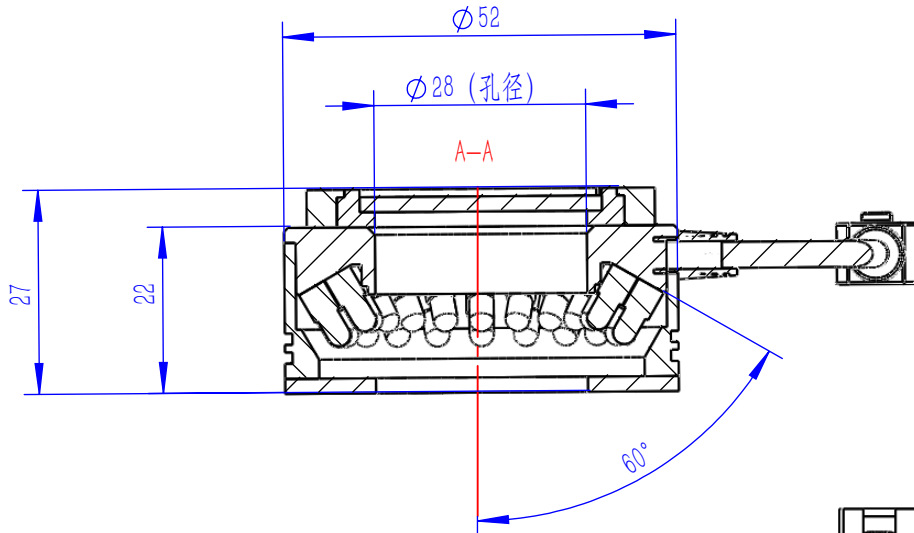

Color	Voltage	Power
Red	24V	---
Green	24V	---
Blue	24V	---
White	24V	---
Infrared	24V	---
Ultraviolet	24V	---

Pin	Polarity	Wire Color
1	+	Red
2	-	Black
3		

庆南智能科技(东莞)有限公司			
型号	QN-R5260-PL2		
品名	环形光源	设计	Z
重量	/	审核	Crc_dream
版次	A	日期	2022/11/14
项目编号			

产品安装尺寸图