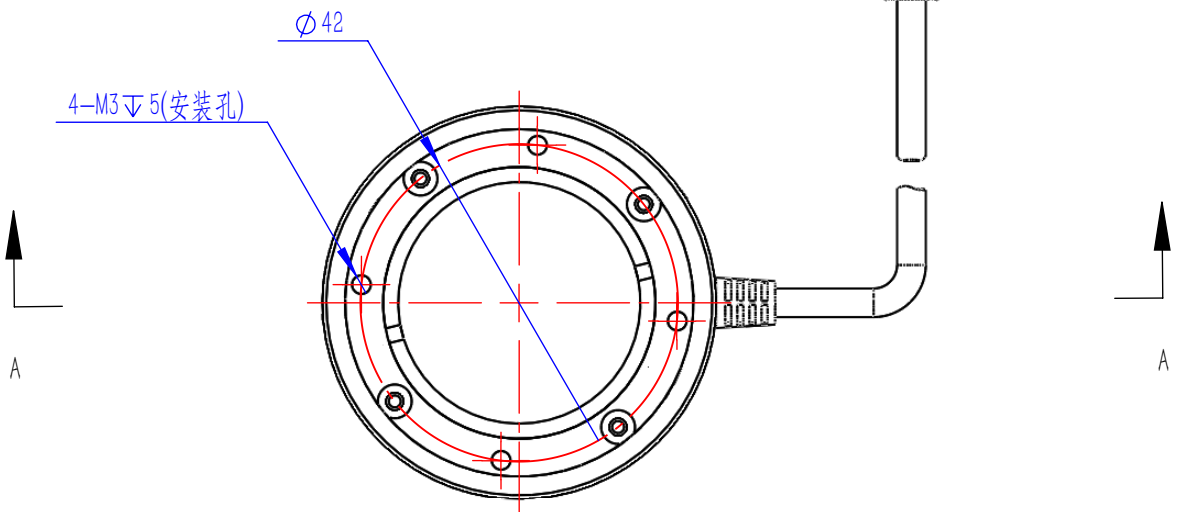

Color	Voltage	Power
Red	24V	---
Green	24V	---
Blue	24V	---
White	24V	---
Infrared	24V	---
Ultraviolet	24V	---

Pin	Polarity	Wire Color
1	+	Red
2	-	Black
3		

庆南智能科技(东莞)有限公司			
型号	QN-R5260-PL2		
品名	环形光源	设计	Z
重量	/	审核	Crc_dream
版次	A	日期	2022/11/14
项目编号			

产品安装尺寸图