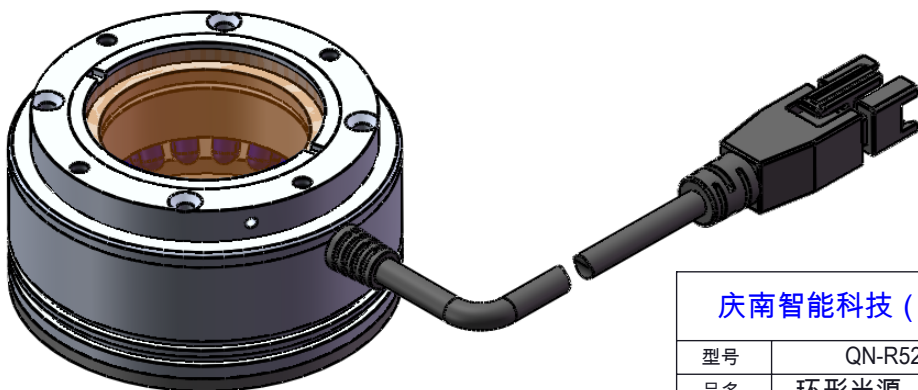

Color	Voltage	Power
Red	24V	---
Green	24V	---
Blue	24V	---
White	24V	---
Infrared	24V	---
Ultraviolet	24V	---

Pin	Polarity	Wire Color
1	+	Red
2	-	Black
3		

庆南智能科技(东莞)有限公司			
型号	QN-R5260-PL2		
品名	环形光源	设计	Z
重量	/	审核	Crc_dream
版次	A	日期	2022/11/14
项目编号			

产品安装尺寸图