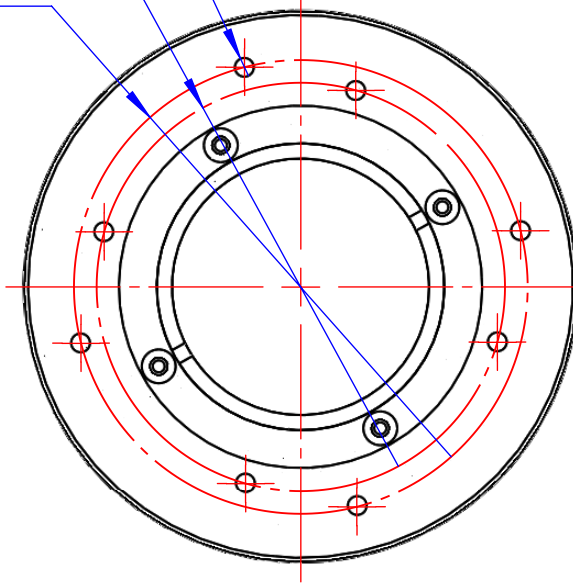

Color	Voltage	Power
Red	24V	---
Green	24V	---
Blue	24V	---
White	24V	---
Infrared	24V	---
Ultraviolet	24V	---

Pin	Polarity	Wire Color
1	+	Red
2	-	Black
3		

8-M3 ∇ 5 (安装孔)

$\phi 54$

$\phi 60$

庆南智能科技 (东莞) 有限公司				产品安装尺寸图	
型号	QN-R7390-PL2				
品名	偏振环形光源	设计	Z		
重量	/	审核	Crc_dream		
版次	A	日期	2022/11/14		
项目编号					