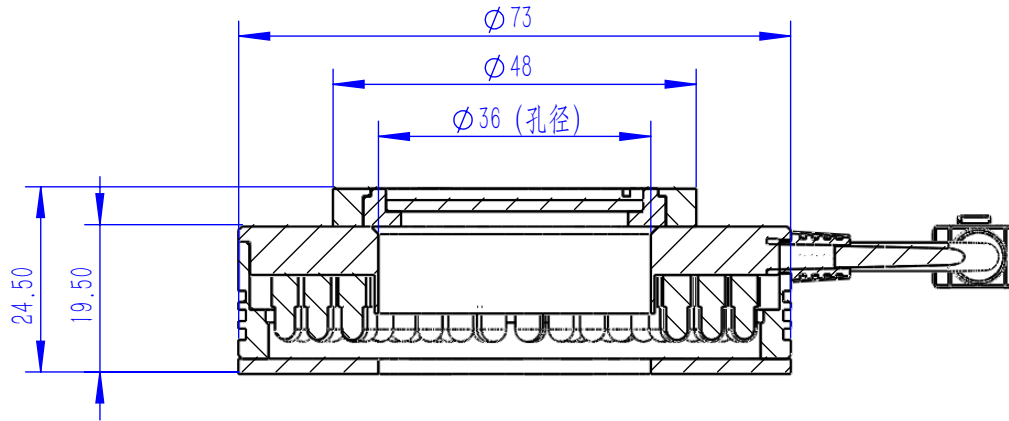

Color	Voltage	Power
Red	24V	---
Green	24V	---
Blue	24V	---
White	24V	---
Infrared	24V	---
Ultraviolet	24V	---

Pin	Polarity	Wire Color
1	+	Red
2	-	Black
3		

8-M3 ∇ 5 (安装孔)

$\phi 54$

$\phi 60$

庆南智能科技 (东莞) 有限公司				产品安装尺寸图	
型号	QN-R7390-PL2				
品名	偏振环形光源	设计	Z		
重量	/	审核	Crc_dream		
版次	A	日期	2022/11/14		
项目编号					