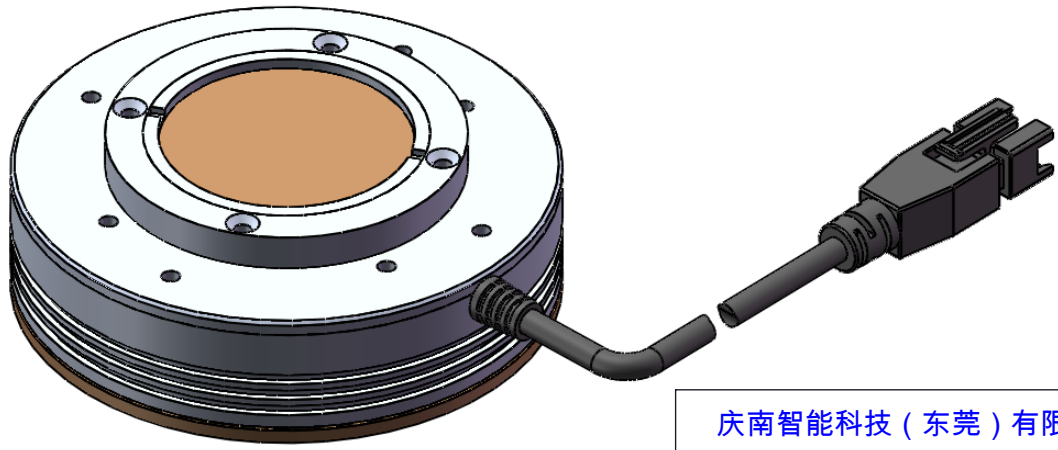

Color	Voltage	Power
Red	24V	---
Green	24V	---
Blue	24V	---
White	24V	---
Infrared	24V	---
Ultraviolet	24V	---

Pin	Polarity	Wire Color
1	+	Red
2	-	Black
3		

8-M3 ∇ 5 (安装孔)

$\phi 54$

$\phi 60$

庆南智能科技 (东莞) 有限公司				产品安装尺寸图	
型号	QN-R7390-PL2				
品名	偏振环形光源	设计	Z		
重量	/	审核	Crc_dream		
版次	A	日期	2022/11/14		
项目编号					