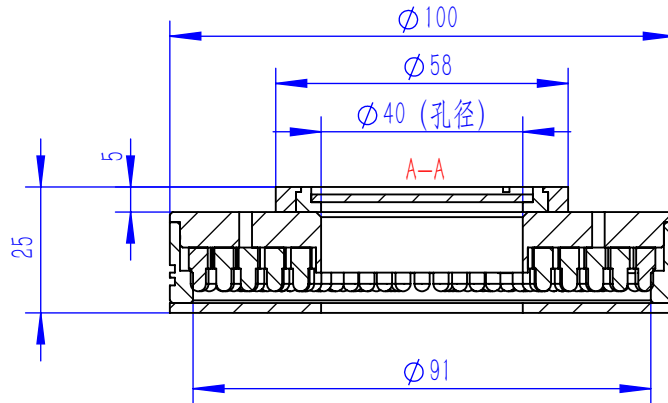

Color	Voltage	Power
Red	24V	---
Green	24V	---
Blue	24V	---
White	24V	---
Infrared	24V	---
Ultraviolet	24V	---

Pin	Polarity	Wire Color
1	+	Red
2	-	Black
3		

庆南智能科技 (东莞) 有限公司			
型号	QN-R10090-PL2		
品名	环形光源	设计	Z
重量	/	审核	Crc_dream
版次	A	日期	2022/11/16
项目编号			

产品安装尺寸图