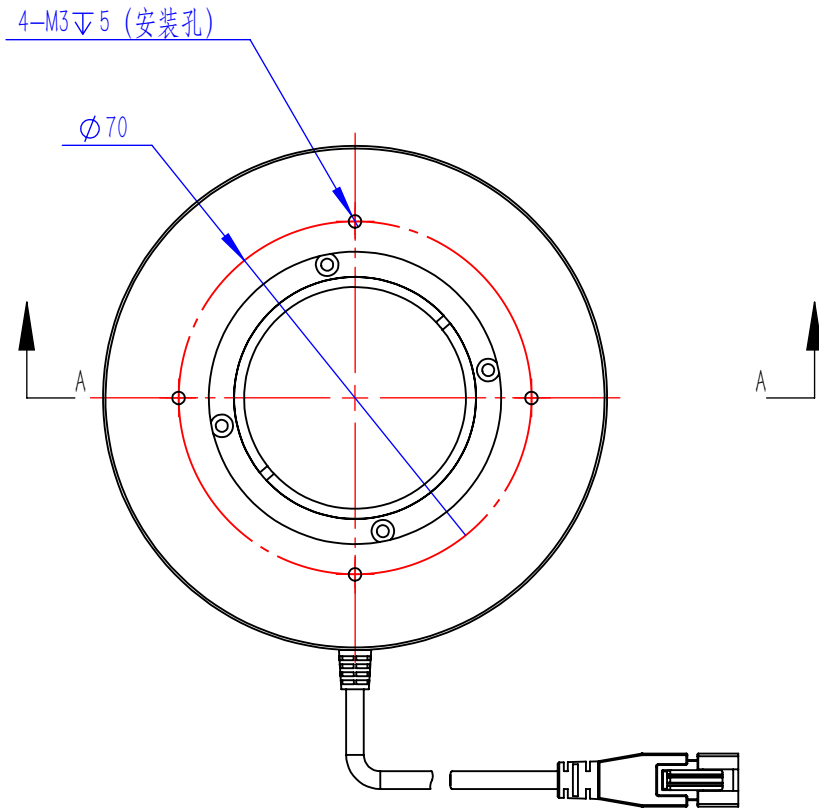

Color	Voltage	Power
Red	24V	---
Green	24V	---
Blue	24V	---
White	24V	---
Infrared	24V	---
Ultraviolet	24V	---

Pin	Polarity	Wire Color
1	+	Red
2	-	Black
3		

庆南智能科技 (东莞) 有限公司			
型号	QN-R10090-PL2		
品名	环形光源	设计	Z
重量	/	审核	Crc_dream
版次	A	日期	2022/11/16
项目编号			

产品安装尺寸图