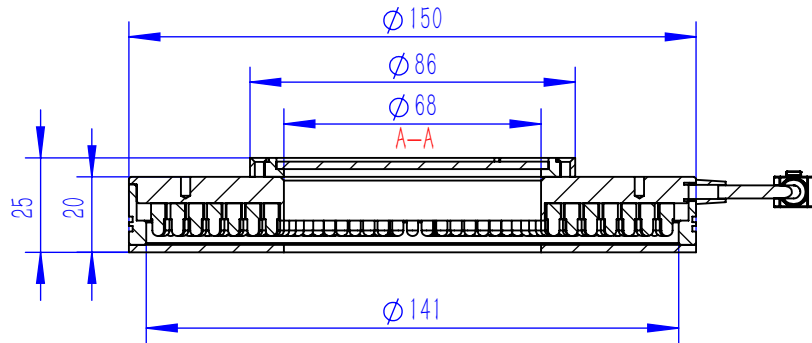

Color	Voltage	Power
Red	24V	---
Green	24V	---
Blue	24V	---
White	24V	---
Infrared	24V	---
Ultraviolet	24V	---

Pin	Polarity	Wire Color
1	+	Red
2	-	Black
3		

庆南智能科技 (东莞) 有限公司			
型号	QN-R15090-PL2		
品名	环形光源	设计	Z
重量	/	审核	Crc_dream
版次	A	日期	2022/11/18
项目编号			

产品安装尺寸图