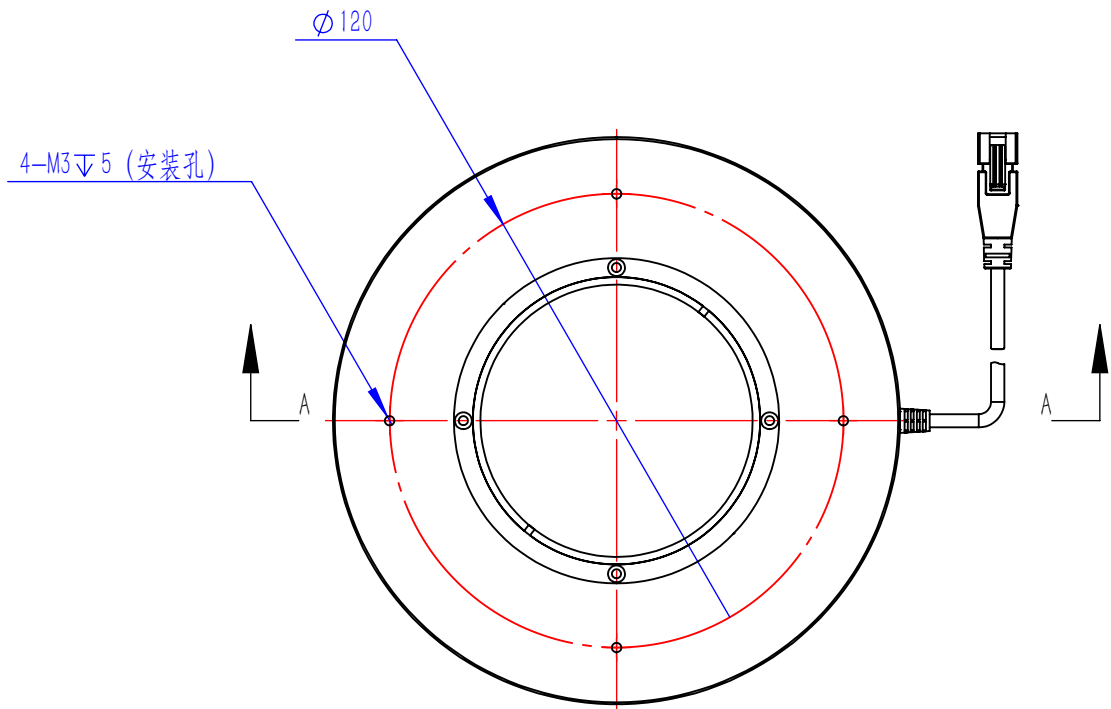

Color	Voltage	Power
Red	24V	---
Green	24V	---
Blue	24V	---
White	24V	---
Infrared	24V	---
Ultraviolet	24V	---

Pin	Polarity	Wire Color
1	+	Red
2	-	Black
3		

庆南智能科技 (东莞) 有限公司			
型号	QN-R15090-PL2		
品名	环形光源	设计	Z
重量	/	审核	Crc_dream
版次	A	日期	2022/11/18
项目编号			

产品安装尺寸图