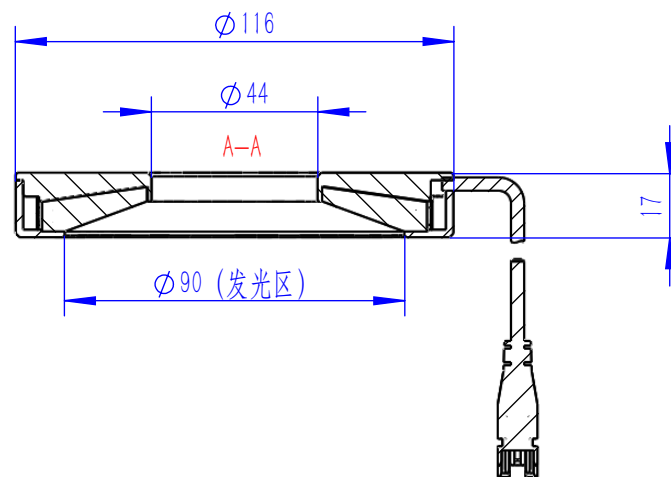

Color	Voltage	Power
Red	24V	---
Green	24V	---
Blue	24V	---
White	24V	---
Infrared	24V	---
Ultraviolet	24V	---

Pin	Polarity	Wire Color
1	+	Red
2	-	Black
3		

庆南智能科技(东莞)有限公司

产品安装尺寸图

型号	QN-SF116		
品名	平面无影光源	设计	Z
重量	0.116Kg	审核	Crc_dream
版本		日期	2022/10/28
项目编号			