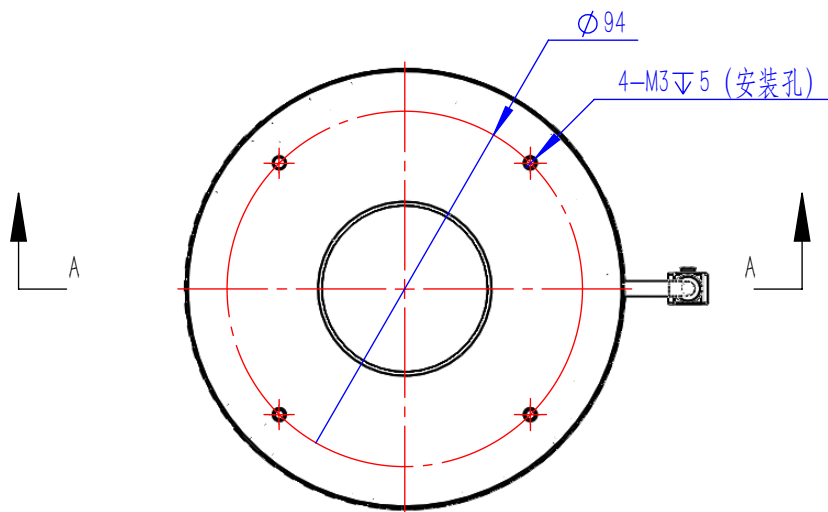

Color	Voltage	Power
Red	24V	---
Green	24V	---
Blue	24V	---
White	24V	---
Infrared	24V	---
Ultraviolet	24V	---

Pin	Polarity	Wire Color
1	+	Red
2	-	Black
3		

庆南智能科技(东莞)有限公司

产品安装尺寸图

型号	QN-SF116		
品名	平面无影光源	设计	Z
重量	0.116Kg	审核	Crc_dream
版本		日期	2022/10/28
项目编号			