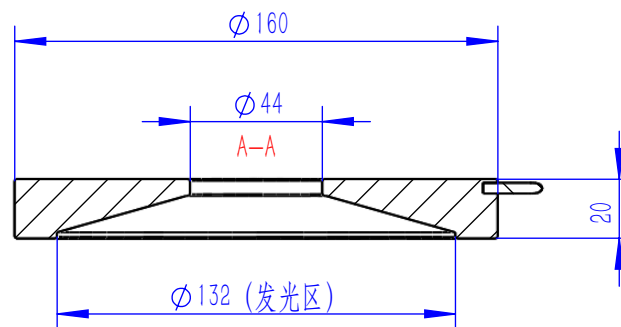

Color	Voltage	Power
Red	24V	---
Green	24V	---
Blue	24V	---
White	24V	---
Infrared	24V	---
Ultraviolet	24V	---

Pin	Polarity	Wire Color
1	+	Red
2	-	Black
3		

庆南智能科技(东莞)有限公司

产品安装尺寸图

型号	QN-SF160		
品名	平面无影光源	设计	Z
重量	0.277Kg	审核	Crc_dream
版本		日期	2022/10/28
项目编号			