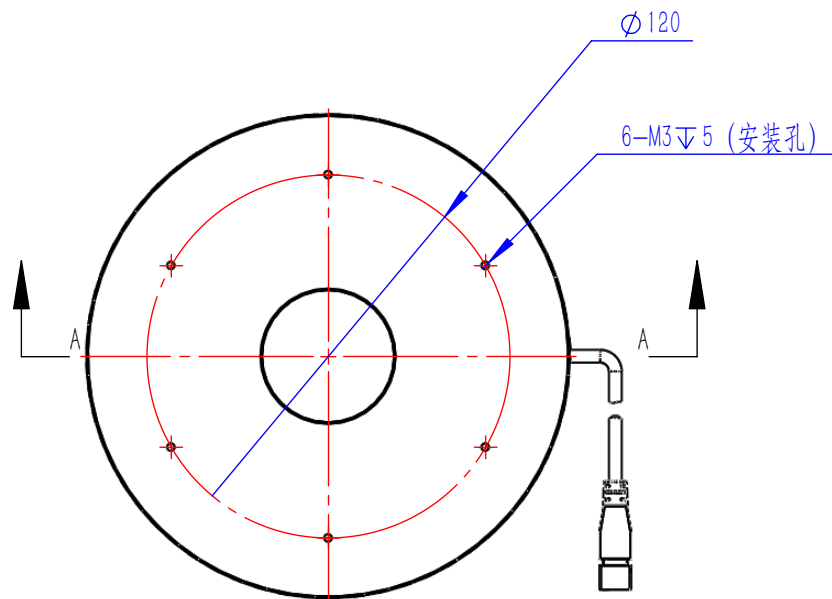

Color	Voltage	Power
Red	24V	---
Green	24V	---
Blue	24V	---
White	24V	---
Infrared	24V	---
Ultraviolet	24V	---

Pin	Polarity	Wire Color
1	+	Red
2	-	Black
3		

庆南智能科技(东莞)有限公司

产品安装尺寸图

型号	QN-SF160		
品名	平面无影光源	设计	Z
重量	0.277Kg	审核	Crc_dream
版本		日期	2022/10/28
项目编号			