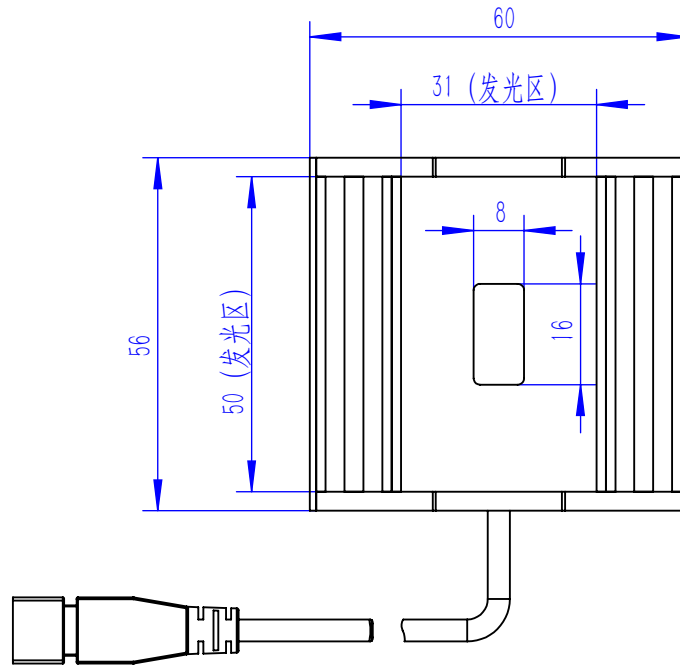

Color	Voltage	Power
Red	24V	---
Green	24V	---
Blue	24V	---
White	24V	---
Infrared	24V	---
Ultraviolet	24V	---

Pin	Polarity	Wire Color
1	+	Red
2	-	Black
3		

庆南智能科技(东莞)有限公司				产品安装尺寸图	
型号	QN-LD5031				
品名	隧道光源	设计	Z		
重量	/	审核	Crc_dream		
版次	A	日期	2022/11/18		
项目编号					