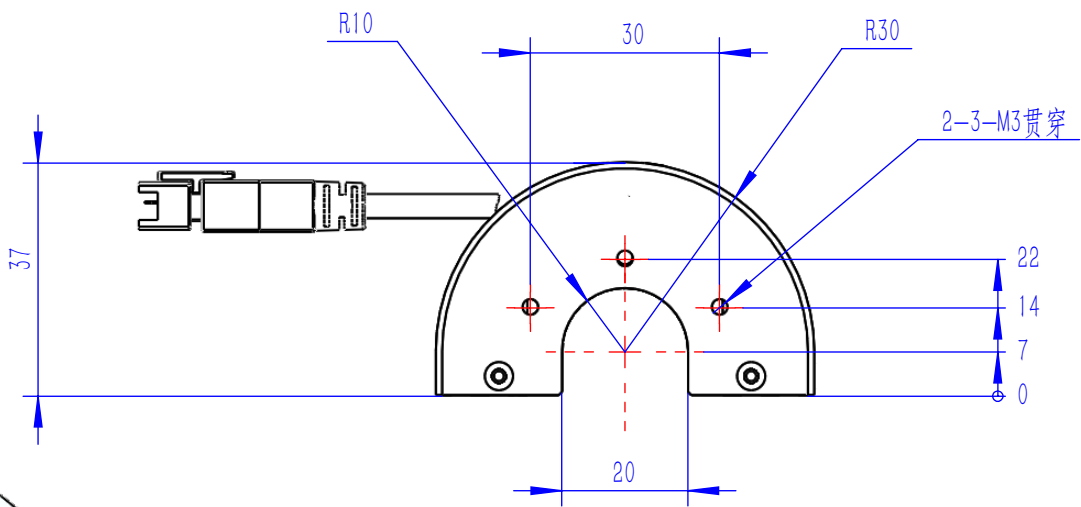

Color	Voltage	Power
Red	24V	---
Green	24V	---
Blue	24V	---
White	24V	---
Infrared	24V	---
Ultraviolet	24V	---

Pin	Polarity	Wire Color
1	+	Red
2	-	Black
3		

庆南智能科技(东莞)有限公司				产品安装尺寸图	
型号	QN-LD5031				
品名	隧道光源	设计	Z		
重量	/	审核	Crc_dream		
版次	A	日期	2022/11/18		
项目编号					