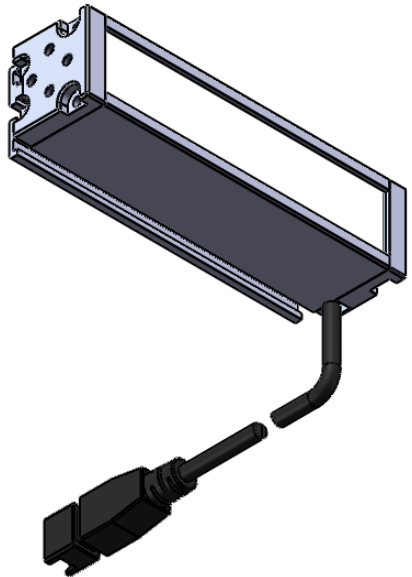

Color	Voltage	Power
Red	24V	---
Green	24V	---
Blue	24V	---
White	24V	---
Infrared	24V	---
Ultraviolet	24V	---

Pin	Polarity	Wire Color
1	+	Red
2	-	Black
3		

QN-B系列

QN-BW/BF系列

漫射板类型可选
BF-冬瓜白
B/BW-半透明

庆南智能科技(东莞)有限公司				产品安装尺寸图	
型号	QN-B/BW/BF5016				
品名	条形光源	设计	Z		
重量	\	审核	Crc_dream		
版本		日期	2022/10/28		
项目编号					