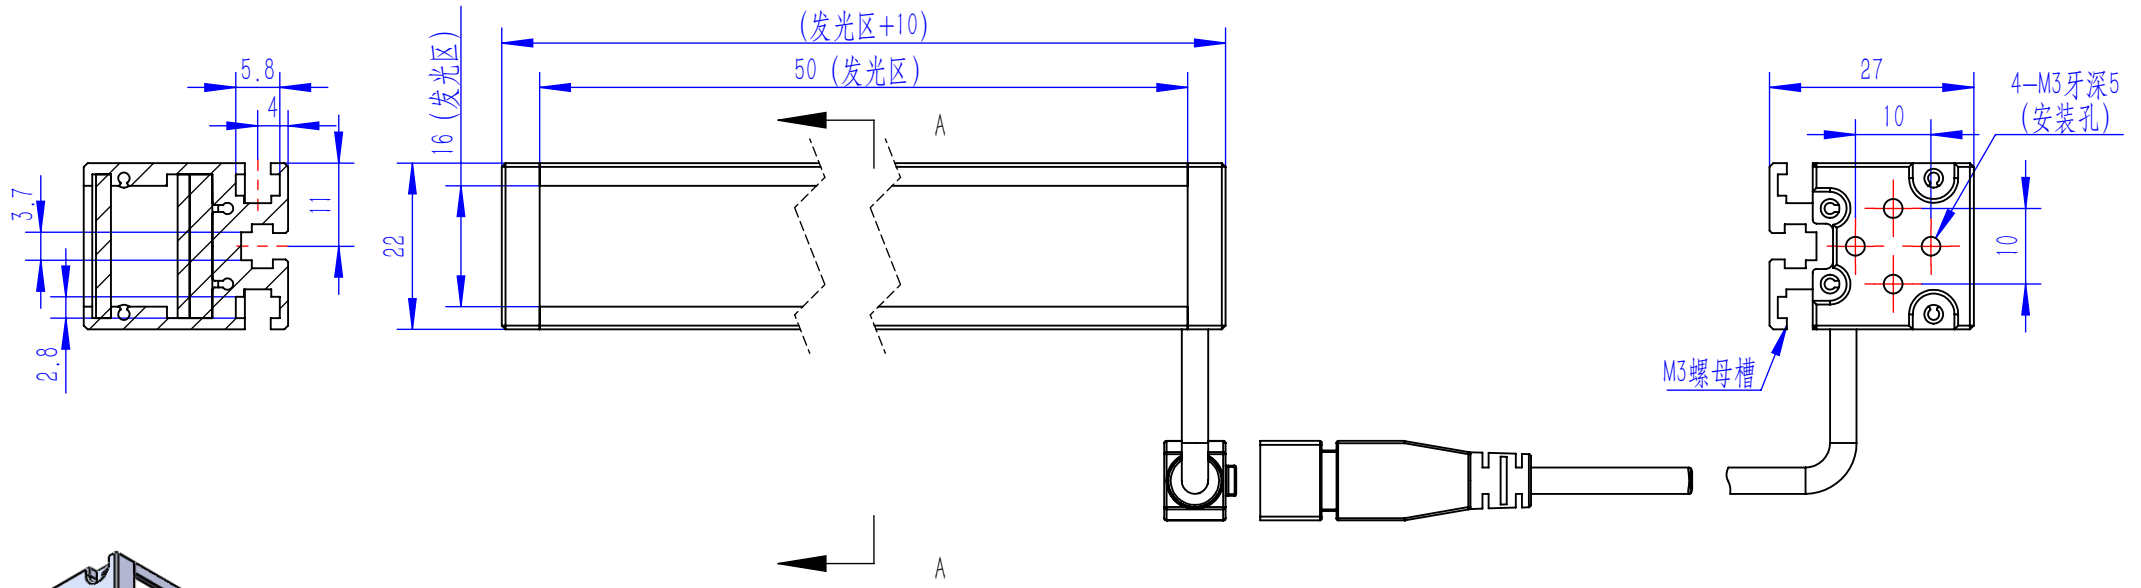

Color	Voltage	Power
Red	24V	---
Green	24V	---
Blue	24V	---
White	24V	---
Infrared	24V	---
Ultraviolet	24V	---

Pin	Polarity	Wire Color
1	+	Red
2	-	Black
3		

QN-B系列

QN-BW/BF系列

漫射板类型可选
BF-冬瓜白
B/BW-半透明

庆南智能科技(东莞)有限公司				产品安装尺寸图	
型号	QN-B/BW/BF5016				
品名	条形光源	设计	Z		
重量	\	审核	Crc_dream		
版本		日期	2022/10/28		
项目编号					