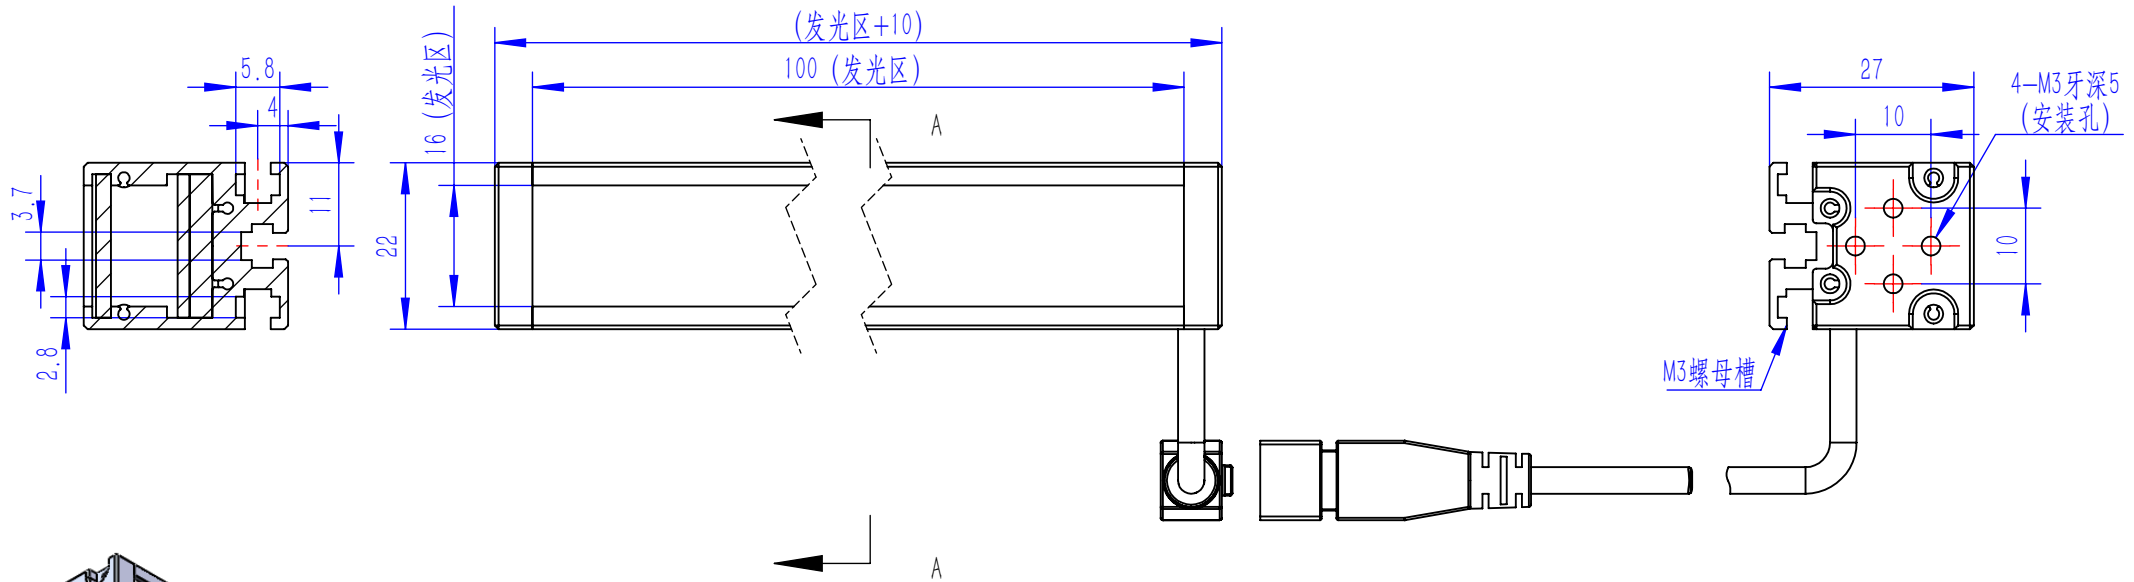

Color	Voltage	Power
Red	24V	---
Green	24V	---
Blue	24V	---
White	24V	---
Infrared	24V	---
Ultraviolet	24V	---

Pin	Polarity	Wire Color
1	+	Red
2	-	Black
3		

QN-B系列

QN-BW/BF系列

漫射板类型可选
BF-冬瓜白
B/BW-半透明

庆南智能科技(东莞)有限公司

产品安装尺寸图

型号	QN-B/BW/BF10016		
品名	条形光源	设计	Z
重量	\	审核	Crc_dream
版本		日期	2022/10/31
项目编号			