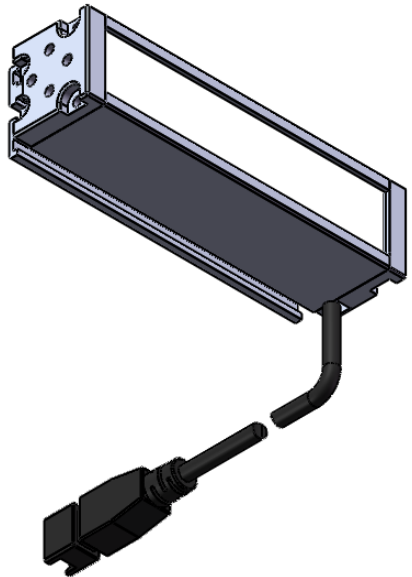

Color	Voltage	Power
Red	24V	---
Green	24V	---
Blue	24V	---
White	24V	---
Infrared	24V	---
Ultraviolet	24V	---

Pin	Polarity	Wire Color
1	+	Red
2	-	Black
3		

QN-B系列

QN-BW/BF系列

漫射板类型可选
BF-冬瓜白
B/BW-半透明

庆南智能科技(东莞)有限公司

产品安装尺寸图

型号	QN-B/BW/BF10016		
品名	条形光源	设计	Z
重量	\	审核	Crc_dream
版本		日期	2022/10/31
项目编号			