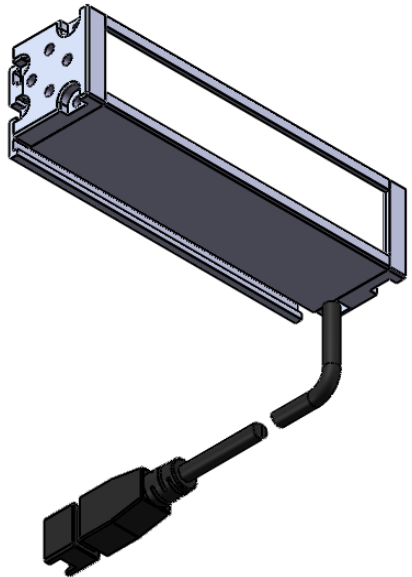

Color	Voltage	Power
Red	24V	---
Green	24V	---
Blue	24V	---
White	24V	---
Infrared	24V	---
Ultraviolet	24V	---

Pin	Polarity	Wire Color
1	+	Red
2	-	Black
3		

QN-B系列

QN-BW/BF系列

漫射板类型可选
BF-冬瓜白
B/BW-半透明

庆南智能科技(东莞)有限公司

产品安装尺寸图

型号	QN-B/BW/BF15016		
品名	条形光源	设计	Z
重量	\	审核	Crc_dream
版本		日期	2022/10/31
项目编号			