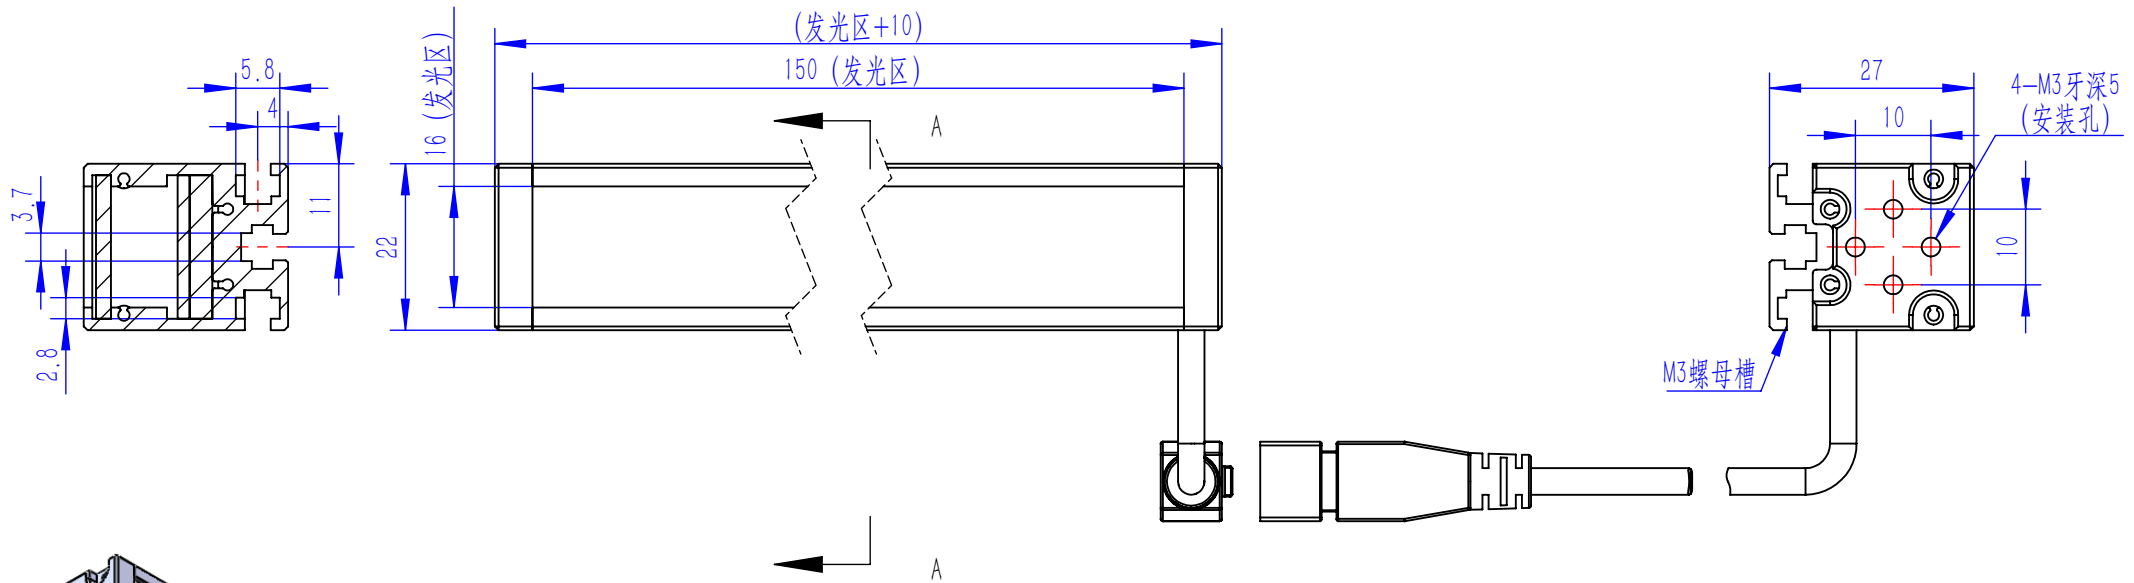

Color	Voltage	Power
Red	24V	---
Green	24V	---
Blue	24V	---
White	24V	---
Infrared	24V	---
Ultraviolet	24V	---

Pin	Polarity	Wire Color
1	+	Red
2	-	Black
3		

QN-B系列

QN-BW/BF系列

漫射板类型可选
BF-冬瓜白
B/BW-半透明

庆南智能科技(东莞)有限公司

产品安装尺寸图

型号	QN-B/BW/BF15016		
品名	条形光源	设计	Z
重量	\	审核	Crc_dream
版本		日期	2022/10/31
项目编号			