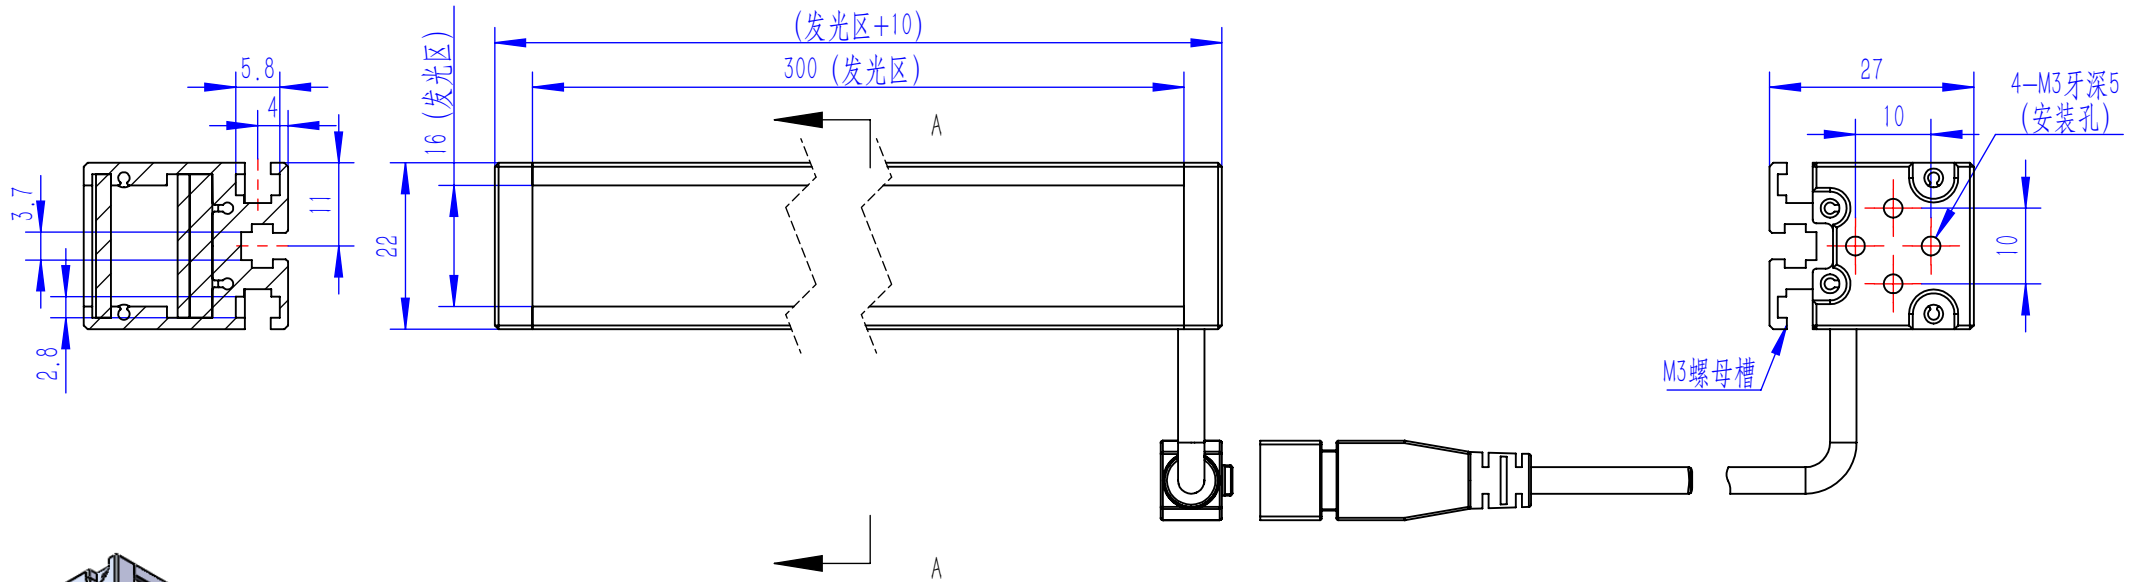

Color	Voltage	Power
Red	24V	---
Green	24V	---
Blue	24V	---
White	24V	---
Infrared	24V	---
Ultraviolet	24V	---

Pin	Polarity	Wire Color
1	+	Red
2	-	Black
3		

QN-B系列

QN-BW/BF系列

漫射板类型可选
BF-冬瓜白
B/BW-半透明

庆南智能科技(东莞)有限公司				产品安装尺寸图	
型号	QN-B/BW/BF30016				
品名	条形光源	设计	Z		
重量	\	审核	Crc_dream		
版本		日期	2022/10/31		
项目编号					