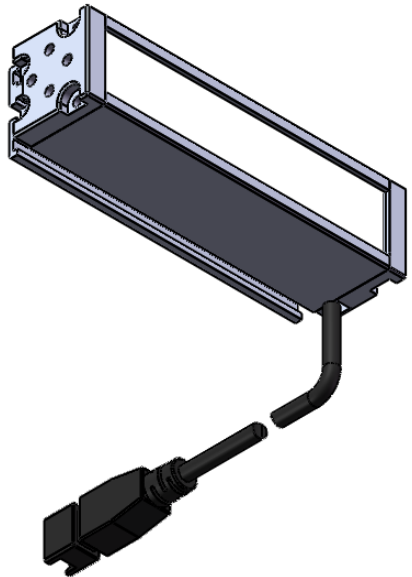

Color	Voltage	Power
Red	24V	---
Green	24V	---
Blue	24V	---
White	24V	---
Infrared	24V	---
Ultraviolet	24V	---

Pin	Polarity	Wire Color
1	+	Red
2	-	Black
3		

QN-B系列

QN-BW/BF系列

漫射板类型可选
BF-冬瓜白
B/BW-半透明

庆南智能科技(东莞)有限公司				产品安装尺寸图	
型号	QN-B/BW/BF30016				
品名	条形光源	设计	Z		
重量	\	审核	Crc_dream		
版本		日期	2022/10/31		
项目编号					