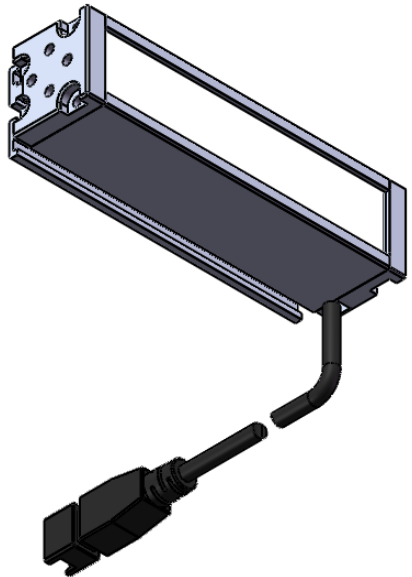

Color	Voltage	Power
Red	24V	---
Green	24V	---
Blue	24V	---
White	24V	---
Infrared	24V	---
Ultraviolet	24V	---

Pin	Polarity	Wire Color
1	+	Red
2	-	Black
3		

QN-B系列

QN-BW/BF系列

漫射板类型可选
BF-冬瓜白
B/BW-半透明

庆南智能科技(东莞)有限公司

产品安装尺寸图

型号	QN-B/BW/BF40016		
品名	条形光源	设计	Z
重量	\	审核	Crc_dream
版本		日期	2022/10/31
项目编号			