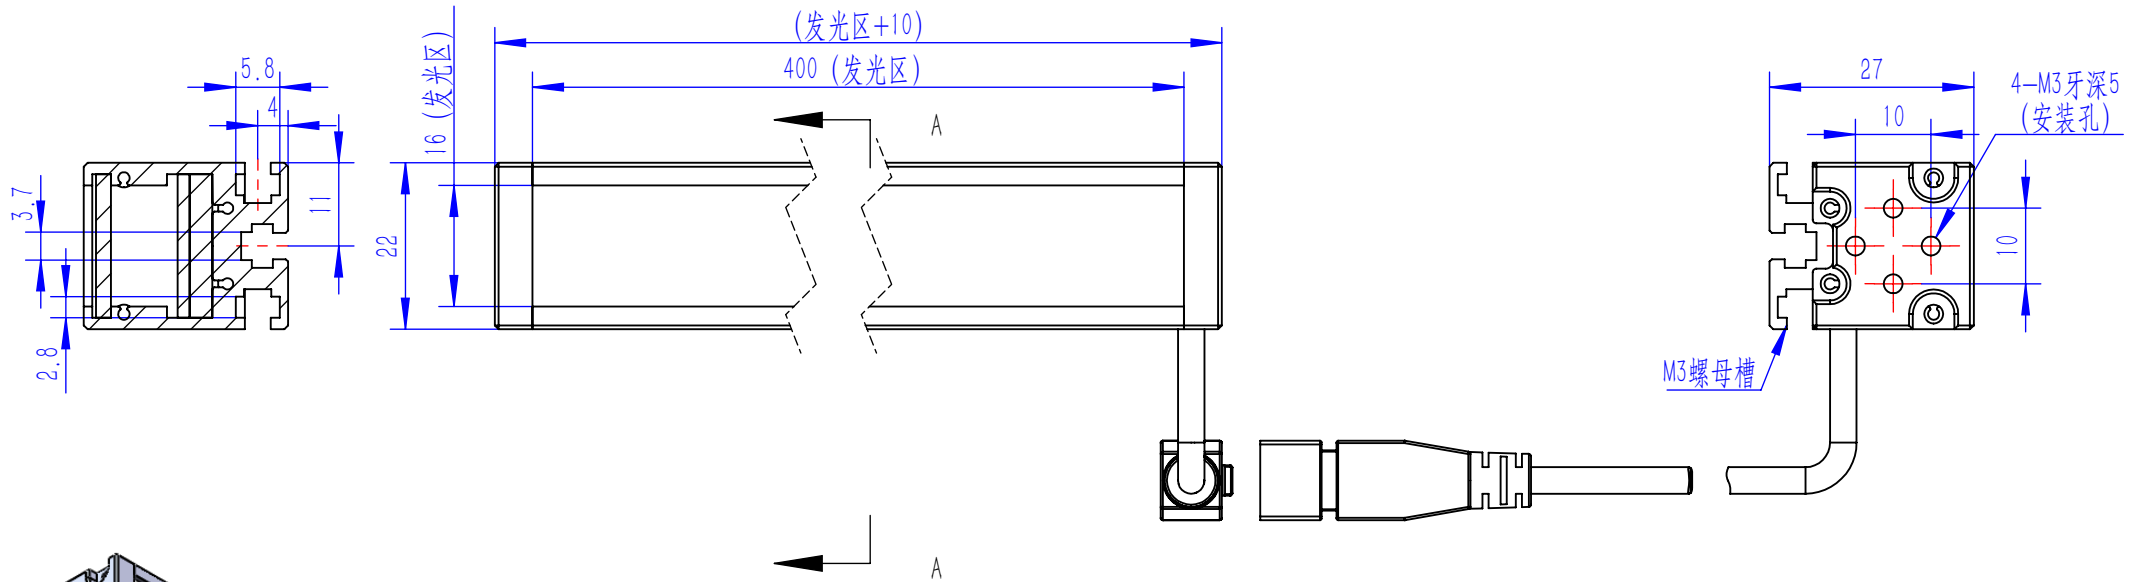

Color	Voltage	Power
Red	24V	---
Green	24V	---
Blue	24V	---
White	24V	---
Infrared	24V	---
Ultraviolet	24V	---

Pin	Polarity	Wire Color
1	+	Red
2	-	Black
3		

QN-B系列

QN-BW/BF系列

漫射板类型可选
BF-冬瓜白
B/BW-半透明

庆南智能科技(东莞)有限公司

产品安装尺寸图

型号	QN-B/BW/BF40016		
品名	条形光源	设计	Z
重量	\	审核	Crc_dream
版本		日期	2022/10/31
项目编号			