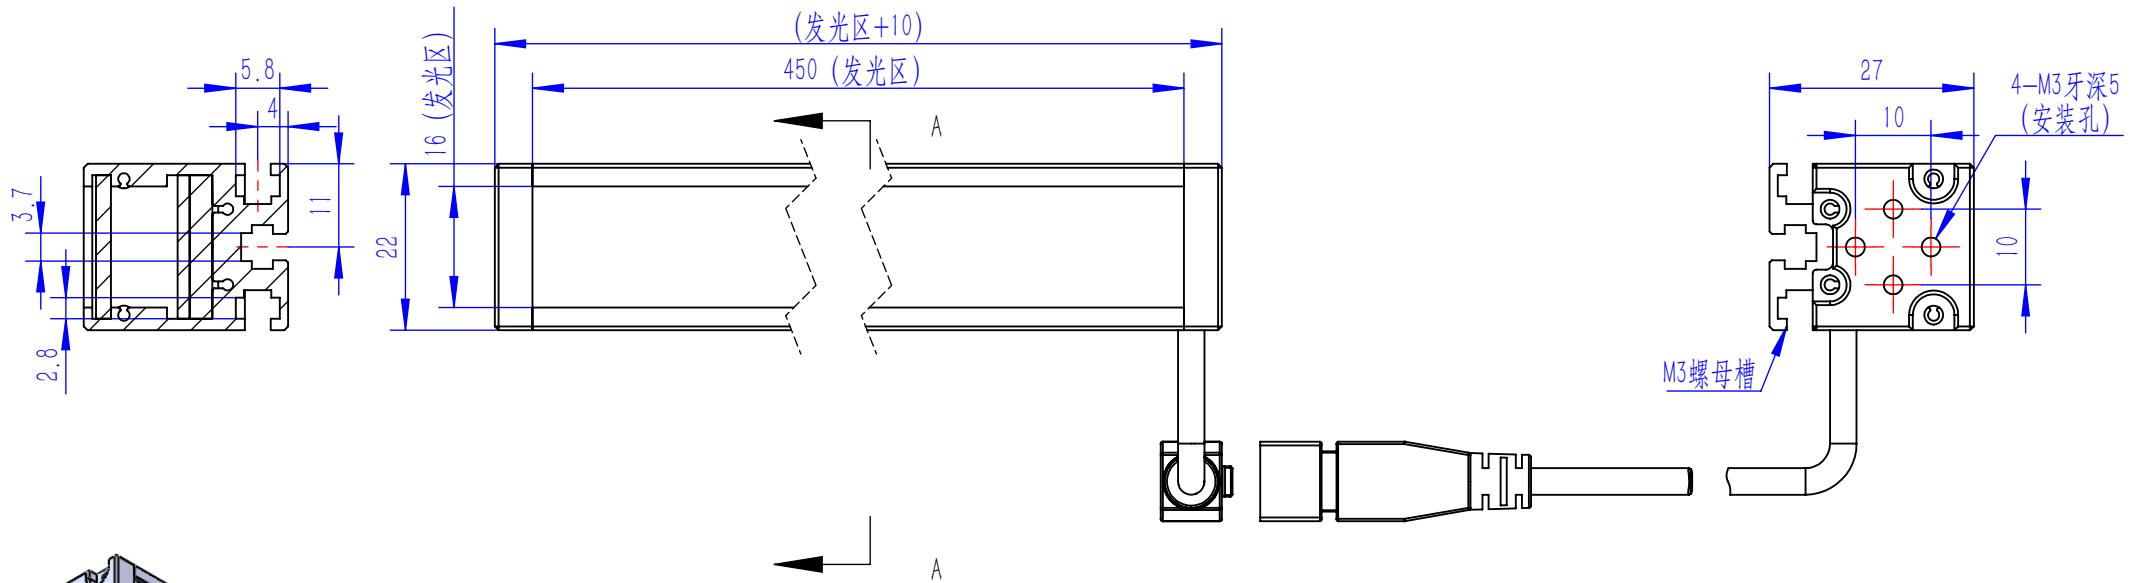

Color	Voltage	Power
Red	24V	---
Green	24V	---
Blue	24V	---
White	24V	---
Infrared	24V	---
Ultraviolet	24V	---

Pin	Polarity	Wire Color
1	+	Red
2	-	Black
3		

QN-B系列

QN-BW/BF系列

漫射板类型可选  
BF-冬瓜白  
B/BW-半透明

庆南智能科技(东莞)有限公司

产品安装尺寸图

型号	QN-B/BW/BF45016		
品名	条形光源	设计	Z
重量	\	审核	Crc_dream
版本		日期	2022/10/31
项目编号			