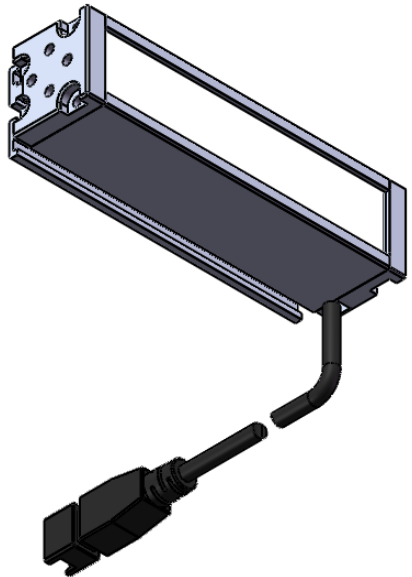

Color	Voltage	Power
Red	24V	---
Green	24V	---
Blue	24V	---
White	24V	---
Infrared	24V	---
Ultraviolet	24V	---

Pin	Polarity	Wire Color
1	+	Red
2	-	Black
3		

QN-B系列

QN-BW/BF系列

漫射板类型可选  
BF-冬瓜白  
B/BW-半透明

庆南智能科技(东莞)有限公司

产品安装尺寸图

型号	QN-B/BW/BF45016		
品名	条形光源	设计	Z
重量	\	审核	Crc_dream
版本		日期	2022/10/31
项目编号			