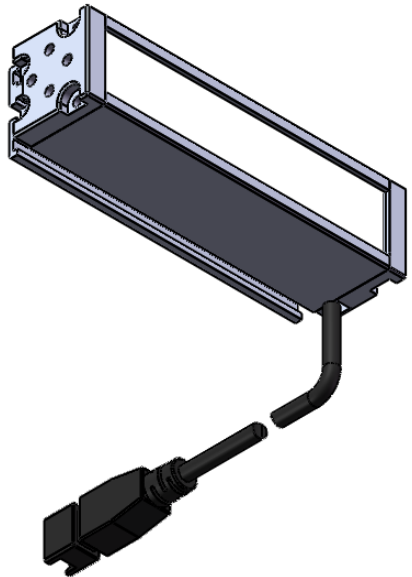

Color	Voltage	Power
Red	24V	---
Green	24V	---
Blue	24V	---
White	24V	---
Infrared	24V	---
Ultraviolet	24V	---

Pin	Polarity	Wire Color
1	+	Red
2	-	Black
3		

QN-B系列

QN-BW/BF系列

漫射板类型可选  
BF-冬瓜白  
B/BW-半透明

庆南智能科技(东莞)有限公司				产品安装尺寸图	
型号	QN-B/BW/BF100016				
品名	条形光源	设计	Z		
重量	\	审核	Crc_dream		
版本		日期	2022/10/31		
项目编号					