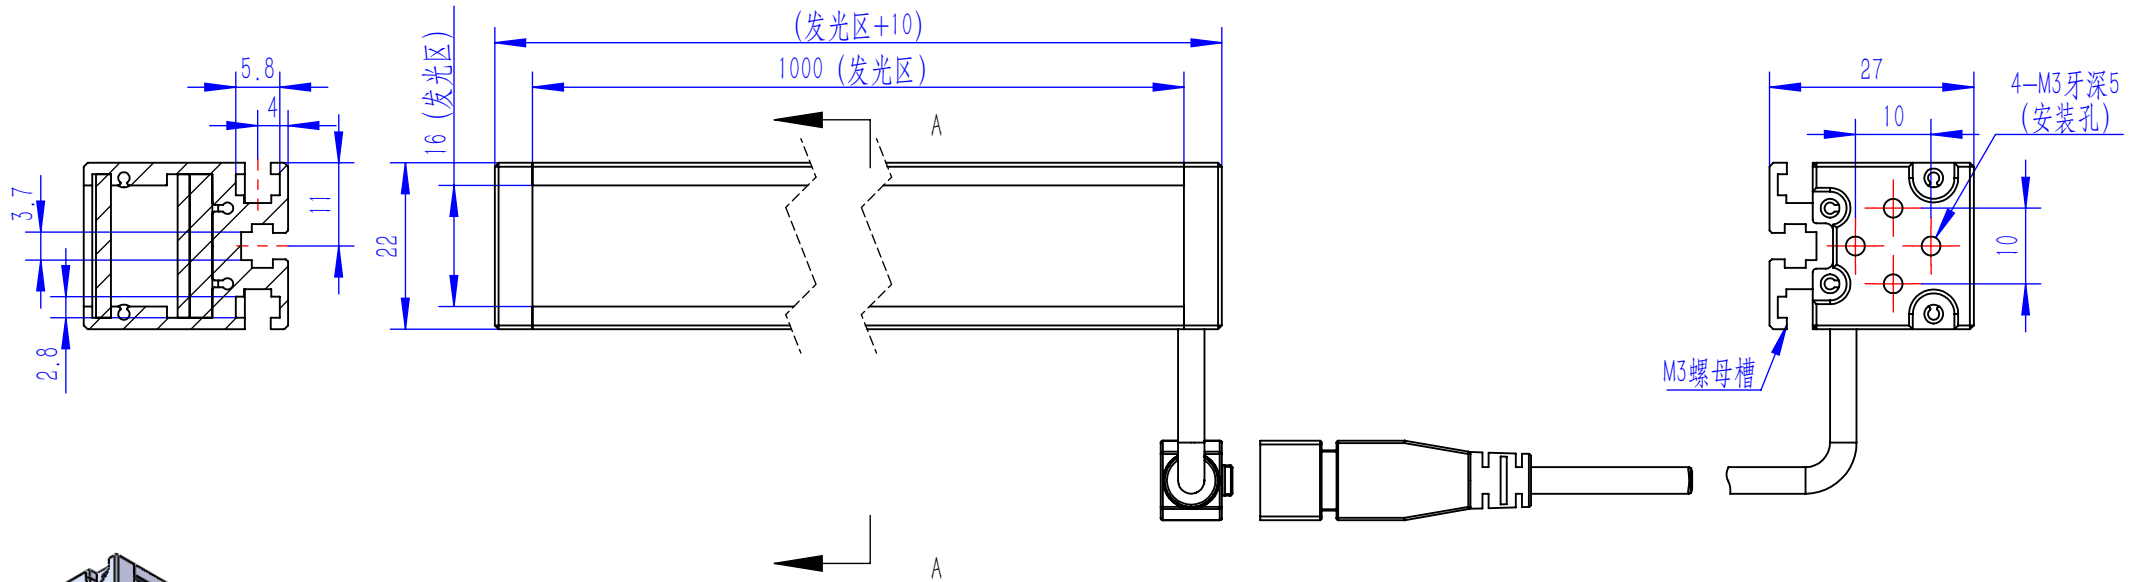

Color	Voltage	Power
Red	24V	---
Green	24V	---
Blue	24V	---
White	24V	---
Infrared	24V	---
Ultraviolet	24V	---

Pin	Polarity	Wire Color
1	+	Red
2	-	Black
3		

QN-B系列

QN-BW/BF系列

漫射板类型可选  
BF-冬瓜白  
B/BW-半透明

庆南智能科技(东莞)有限公司				产品安装尺寸图	
型号	QN-B/BW/BF100016				
品名	条形光源	设计	Z		
重量	\	审核	Crc_dream		
版本		日期	2022/10/31		
项目编号					