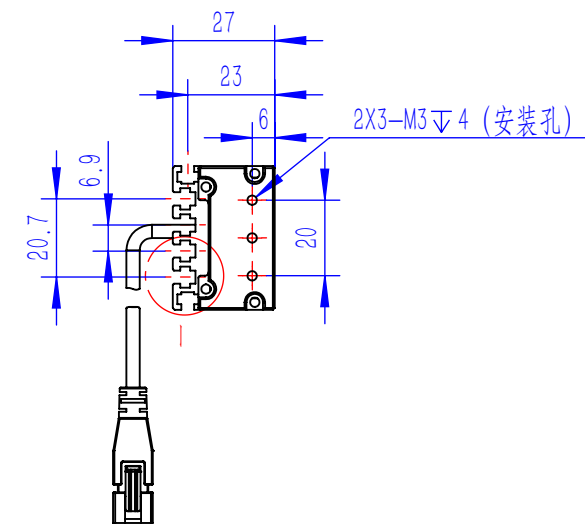

Color	Voltage	Power
Red	24V	---
Green	24V	---
Blue	24V	---
White	24V	---
Infrared	24V	---
Ultraviolet	24V	---

Pin	Polarity	Wire Color
1	+	Red
2	-	Black
3		

<b>庆南智能科技(东莞)有限公司</b>				<b>产品安装尺寸图</b>	
型号	QN-B/BW/BF5032				
品名	条形光源	设计	Z		
重量	\	审核	Crc_dream		
版本		日期	2022/10/28		
项目编号					