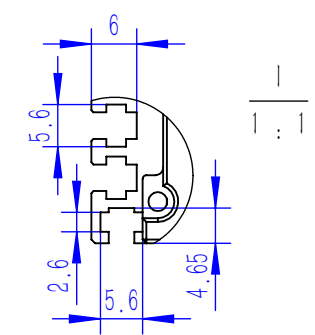

Color	Voltage	Power
Red	24V	---
Green	24V	---
Blue	24V	---
White	24V	---
Infrared	24V	---
Ultraviolet	24V	---

Pin	Polarity	Wire Color
1	+	Red
2	-	Black
3		

<b>庆南智能科技(东莞)有限公司</b>				<b>产品安装尺寸图</b>	
型号	QN-B/BW/BF5032				
品名	条形光源	设计	Z		
重量	\	审核	Crc_dream		
版本		日期	2022/10/28		
项目编号					