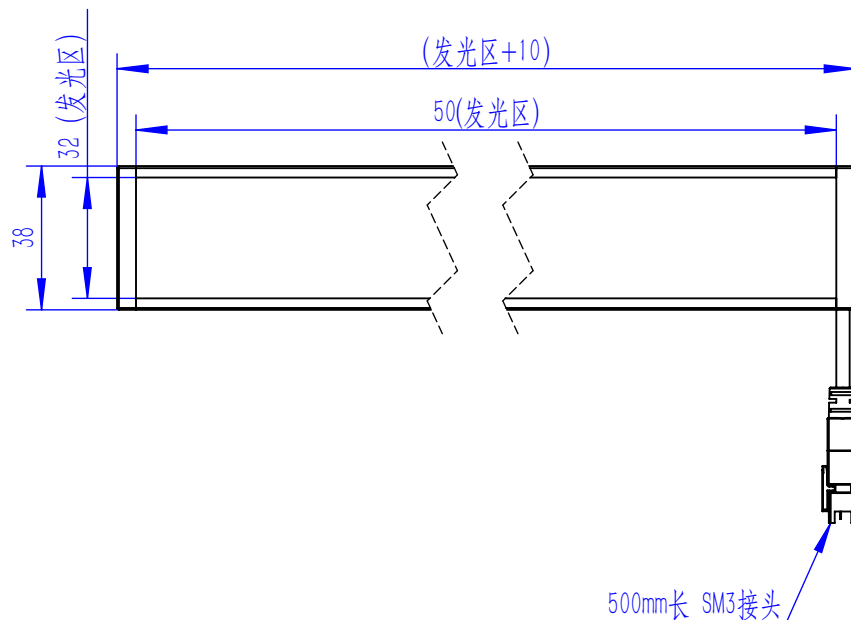

Color	Voltage	Power
Red	24V	---
Green	24V	---
Blue	24V	---
White	24V	---
Infrared	24V	---
Ultraviolet	24V	---

Pin	Polarity	Wire Color
1	+	Red
2	-	Black
3		

<b>庆南智能科技(东莞)有限公司</b>				<b>产品安装尺寸图</b>	
型号	QN-B/BW/BF5032				
品名	条形光源	设计	Z		
重量	\	审核	Crc_dream		
版本		日期	2022/10/28		
项目编号					