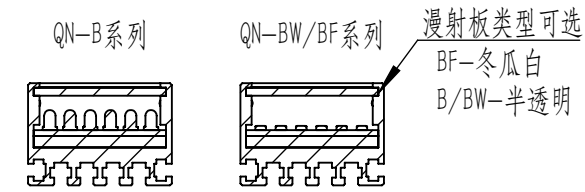

Color	Voltage	Power
Red	24V	---
Green	24V	---
Blue	24V	---
White	24V	---
Infrared	24V	---
Ultraviolet	24V	---

Pin	Polarity	Wire Color
1	+	Red
2	-	Black
3		

<b>庆南智能科技(东莞)有限公司</b>				<b>产品安装尺寸图</b>	
型号	QN-B/BW/BF5032				
品名	条形光源	设计	Z		
重量	\	审核	Crc_dream		
版本		日期	2022/10/28		
项目编号					