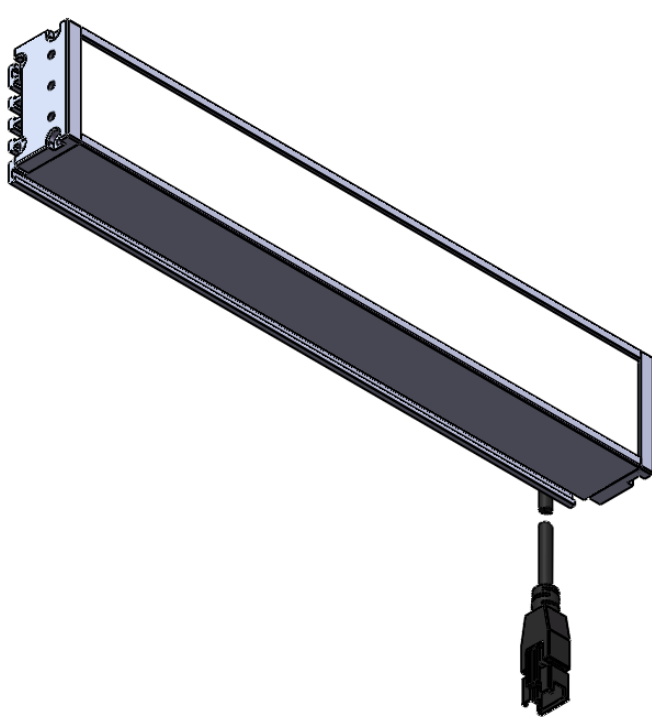

Color	Voltage	Power
Red	24V	---
Green	24V	---
Blue	24V	---
White	24V	---
Infrared	24V	---
Ultraviolet	24V	---

Pin	Polarity	Wire Color
1	+	Red
2	-	Black
3		

<b>庆南智能科技(东莞)有限公司</b>				<b>产品安装尺寸图</b>	
型号	QN-B/BW/BF5032				
品名	条形光源	设计	Z		
重量	\	审核	Crc_dream		
版本		日期	2022/10/28		
项目编号					