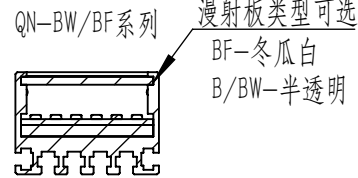

Color	Voltage	Power
Red	24V	---
Green	24V	---
Blue	24V	---
White	24V	---
Infrared	24V	---
Ultraviolet	24V	---

Pin	Polarity	Wire Color
1	+	Red
2	-	Black
3		

庆南智能科技(东莞)有限公司				产品安装尺寸图	
型号	QN-B/BW/BF10032				
品名	条形光源	设计	Z		
重量	\	审核	Crc_dream		
版本		日期	2022/10/28		
项目编号					