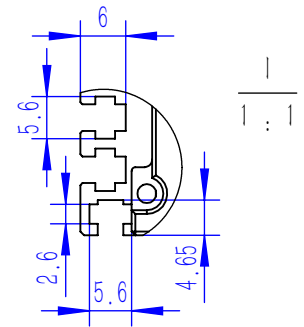

Color	Voltage	Power
Red	24V	---
Green	24V	---
Blue	24V	---
White	24V	---
Infrared	24V	---
Ultraviolet	24V	---

Pin	Polarity	Wire Color
1	+	Red
2	-	Black
3		

庆南智能科技(东莞)有限公司				产品安装尺寸图	
型号	QN-B/BW/BF10032				
品名	条形光源	设计	Z		
重量	\	审核	Crc_dream		
版本		日期	2022/10/28		
项目编号					