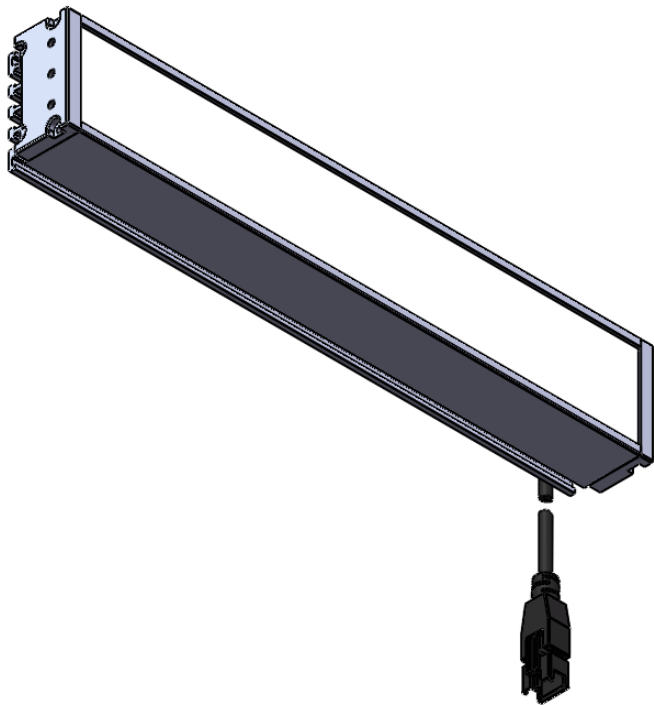

Color	Voltage	Power
Red	24V	---
Green	24V	---
Blue	24V	---
White	24V	---
Infrared	24V	---
Ultraviolet	24V	---

Pin	Polarity	Wire Color
1	+	Red
2	-	Black
3		

庆南智能科技(东莞)有限公司				产品安装尺寸图	
型号	QN-B/BW/BF10032				
品名	条形光源	设计	Z		
重量	\	审核	Crc_dream		
版本		日期	2022/10/28		
项目编号					