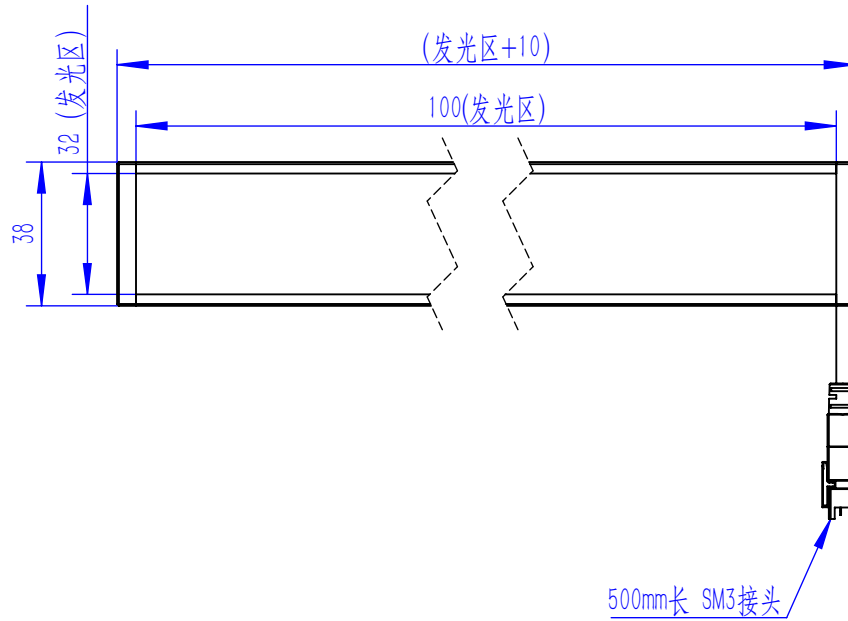

Color	Voltage	Power
Red	24V	---
Green	24V	---
Blue	24V	---
White	24V	---
Infrared	24V	---
Ultraviolet	24V	---

Pin	Polarity	Wire Color
1	+	Red
2	-	Black
3		

庆南智能科技(东莞)有限公司				产品安装尺寸图	
型号	QN-B/BW/BF10032				
品名	条形光源	设计	Z		
重量	\	审核	Crc_dream		
版本		日期	2022/10/28		
项目编号					