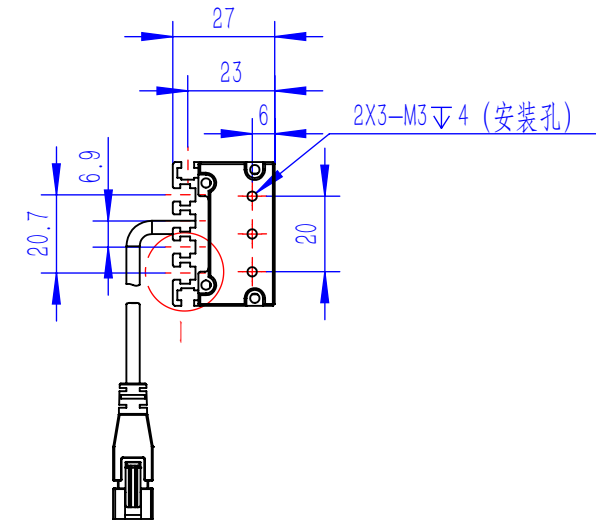

Color	Voltage	Power
Red	24V	---
Green	24V	---
Blue	24V	---
White	24V	---
Infrared	24V	---
Ultraviolet	24V	---

Pin	Polarity	Wire Color
1	+	Red
2	-	Black
3		

庆南智能科技(东莞)有限公司				产品安装尺寸图	
型号	QN-B/BW/BF10032				
品名	条形光源	设计	Z		
重量	\	审核	Crc_dream		
版本		日期	2022/10/28		
项目编号					