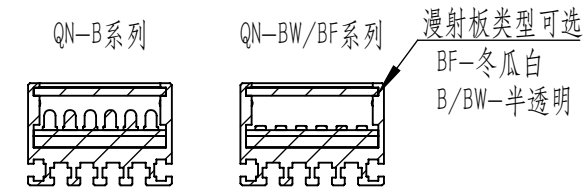

Color	Voltage	Power
Red	24V	---
Green	24V	---
Blue	24V	---
White	24V	---
Infrared	24V	---
Ultraviolet	24V	---

Pin	Polarity	Wire Color
1	+	Red
2	-	Black
3		

庆南智能科技(东莞)有限公司				产品安装尺寸图	
型号	QN-B/BW/BF25032				
品名	条形光源	设计	Z		
重量	\	审核	Crc_dream		
版本		日期	2022/10/28		
项目编号					