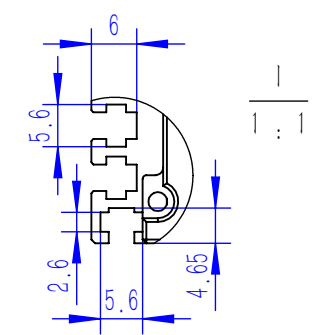

Color	Voltage	Power
Red	24V	---
Green	24V	---
Blue	24V	---
White	24V	---
Infrared	24V	---
Ultraviolet	24V	---

Pin	Polarity	Wire Color
1	+	Red
2	-	Black
3		

庆南智能科技(东莞)有限公司				产品安装尺寸图	
型号	QN-B/BW/BF25032				
品名	条形光源	设计	Z		
重量	\	审核	Crc_dream		
版本		日期	2022/10/28		
项目编号					