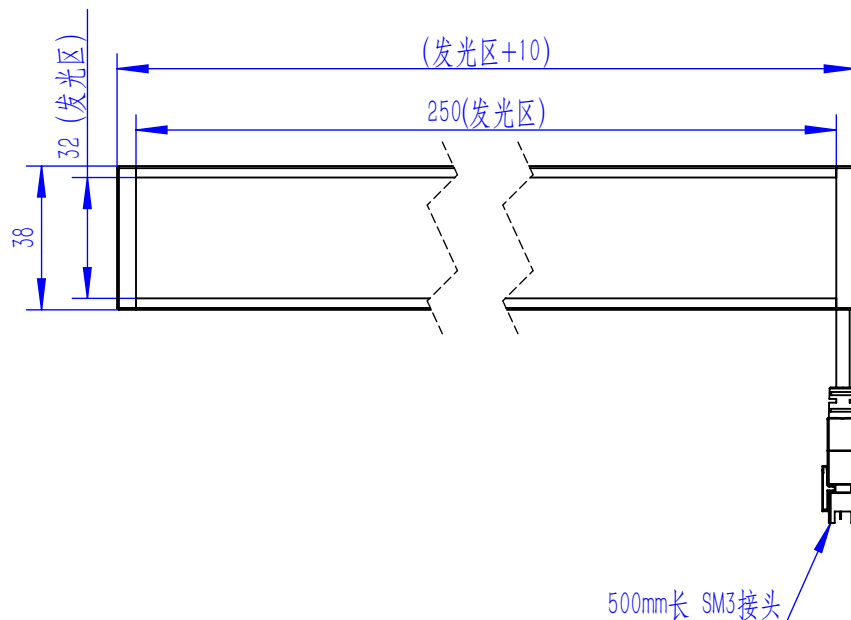

Color	Voltage	Power
Red	24V	---
Green	24V	---
Blue	24V	---
White	24V	---
Infrared	24V	---
Ultraviolet	24V	---

Pin	Polarity	Wire Color
1	+	Red
2	-	Black
3		

庆南智能科技(东莞)有限公司				产品安装尺寸图	
型号	QN-B/BW/BF25032				
品名	条形光源	设计	Z		
重量	\	审核	Crc_dream		
版本		日期	2022/10/28		
项目编号					