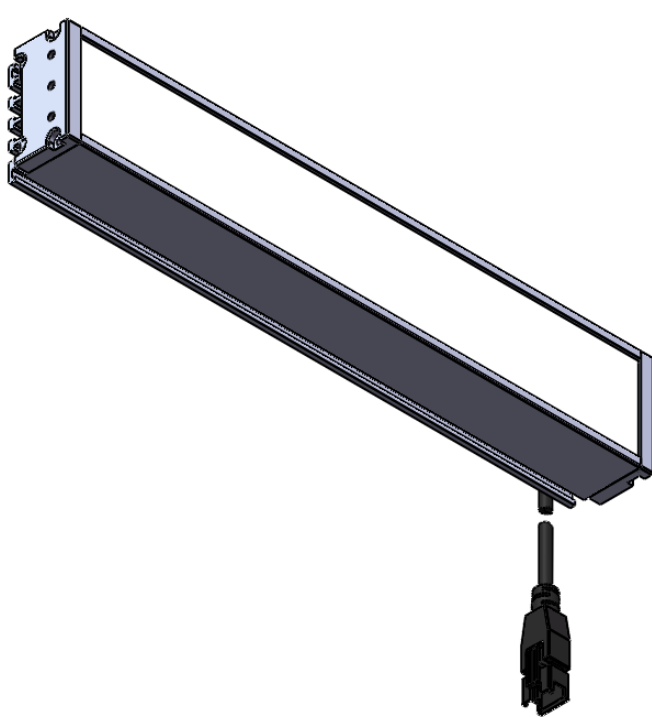

Color	Voltage	Power
Red	24V	---
Green	24V	---
Blue	24V	---
White	24V	---
Infrared	24V	---
Ultraviolet	24V	---

Pin	Polarity	Wire Color
1	+	Red
2	-	Black
3		

庆南智能科技(东莞)有限公司				产品安装尺寸图	
型号	QN-B/BW/BF25032				
品名	条形光源	设计	Z		
重量	\	审核	Crc_dream		
版本		日期	2022/10/28		
项目编号					