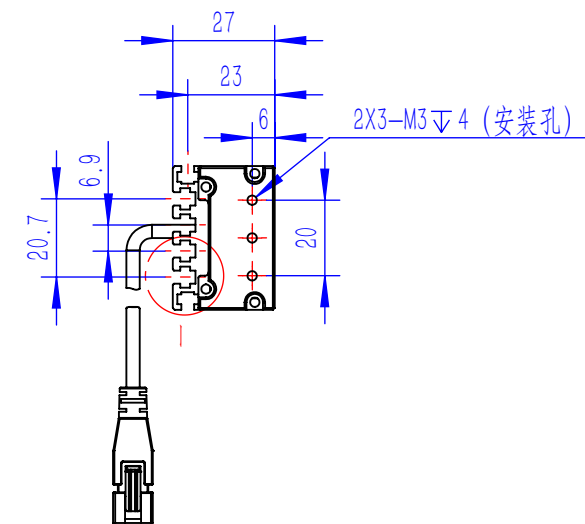

Color	Voltage	Power
Red	24V	---
Green	24V	---
Blue	24V	---
White	24V	---
Infrared	24V	---
Ultraviolet	24V	---

Pin	Polarity	Wire Color
1	+	Red
2	-	Black
3		

庆南智能科技(东莞)有限公司				产品安装尺寸图	
型号	QN-B/BW/BF25032				
品名	条形光源	设计	Z		
重量	\	审核	Crc_dream		
版本		日期	2022/10/28		
项目编号					