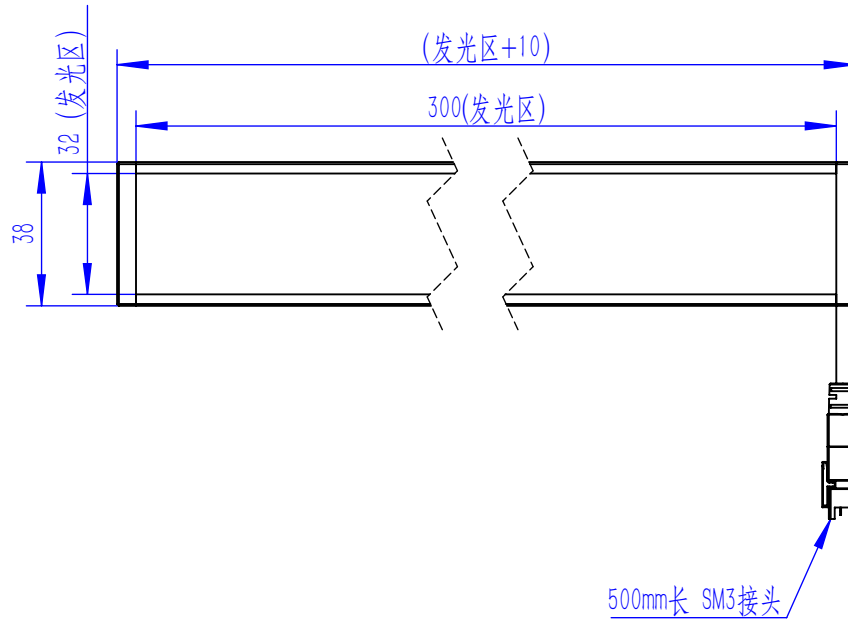

Color	Voltage	Power
Red	24V	---
Green	24V	---
Blue	24V	---
White	24V	---
Infrared	24V	---
Ultraviolet	24V	---

Pin	Polarity	Wire Color
1	+	Red
2	-	Black
3		

庆南智能科技(东莞)有限公司				产品安装尺寸图	
型号	QN-B/BW/BF30032				
品名	条形光源	设计	Z		
重量	\	审核	Crc_dream		
版本		日期	2022/10/28		
项目编号					