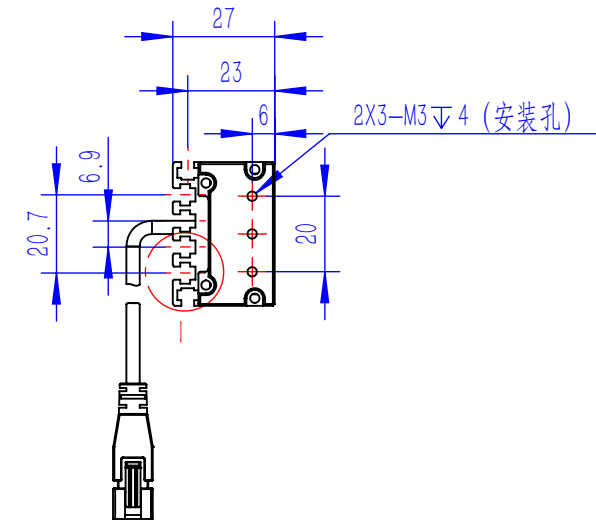

Color	Voltage	Power
Red	24V	---
Green	24V	---
Blue	24V	---
White	24V	---
Infrared	24V	---
Ultraviolet	24V	---

Pin	Polarity	Wire Color
1	+	Red
2	-	Black
3		

庆南智能科技(东莞)有限公司				产品安装尺寸图	
型号	QN-B/BW/BF30032				
品名	条形光源	设计	Z		
重量	\	审核	Crc_dream		
版本		日期	2022/10/28		
项目编号					