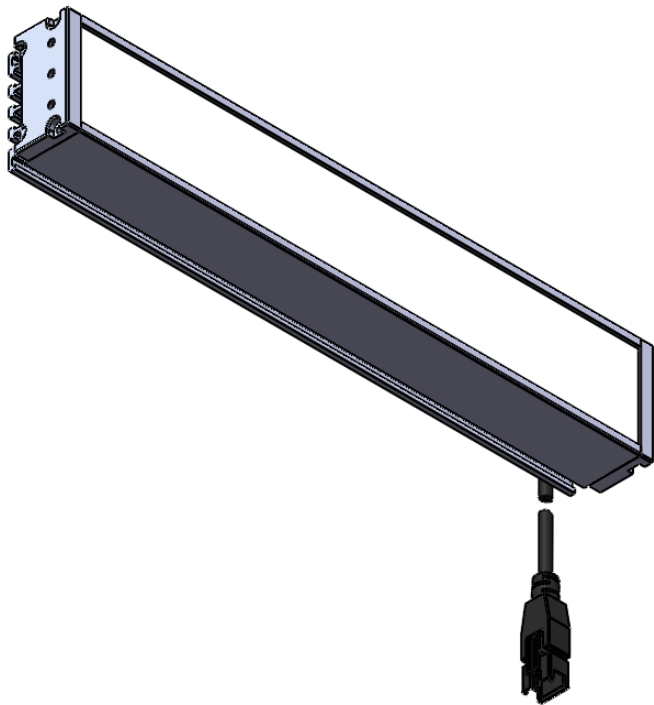

Color	Voltage	Power
Red	24V	---
Green	24V	---
Blue	24V	---
White	24V	---
Infrared	24V	---
Ultraviolet	24V	---

Pin	Polarity	Wire Color
1	+	Red
2	-	Black
3		

庆南智能科技(东莞)有限公司				产品安装尺寸图	
型号	QN-B/BW/BF30032				
品名	条形光源	设计	Z		
重量	\	审核	Crc_dream		
版本		日期	2022/10/28		
项目编号					