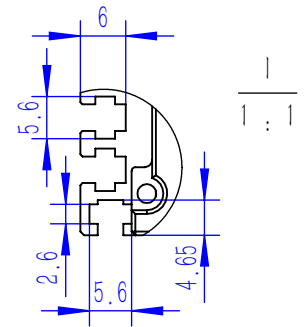

Color	Voltage	Power
Red	24V	---
Green	24V	---
Blue	24V	---
White	24V	---
Infrared	24V	---
Ultraviolet	24V	---

Pin	Polarity	Wire Color
1	+	Red
2	-	Black
3		

庆南智能科技(东莞)有限公司				产品安装尺寸图	
型号	QN-B/BW/BF30032				
品名	条形光源	设计	Z		
重量	\	审核	Crc_dream		
版本		日期	2022/10/28		
项目编号					