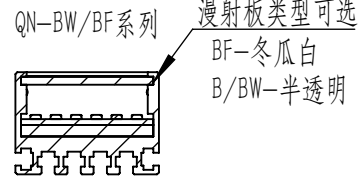

Color	Voltage	Power
Red	24V	---
Green	24V	---
Blue	24V	---
White	24V	---
Infrared	24V	---
Ultraviolet	24V	---

Pin	Polarity	Wire Color
1	+	Red
2	-	Black
3		

庆南智能科技(东莞)有限公司				产品安装尺寸图	
型号	QN-B/BW/BF30032				
品名	条形光源	设计	Z		
重量	\	审核	Crc_dream		
版本		日期	2022/10/28		
项目编号					