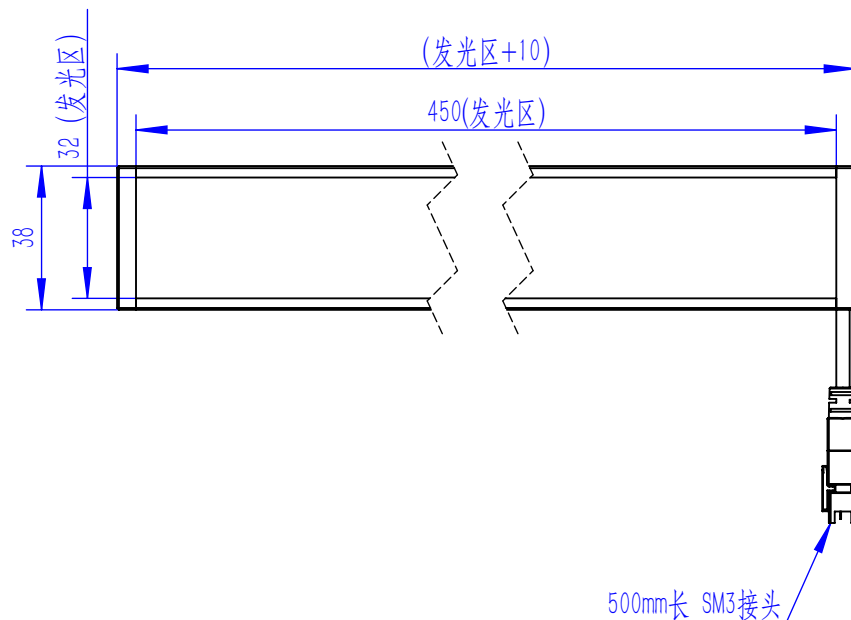

Color	Voltage	Power
Red	24V	---
Green	24V	---
Blue	24V	---
White	24V	---
Infrared	24V	---
Ultraviolet	24V	---

Pin	Polarity	Wire Color
1	+	Red
2	-	Black
3		

庆南智能科技(东莞)有限公司				产品安装尺寸图	
型号	QN-B/BW/BF45032				
品名	条形光源	设计	Z		
重量	\	审核	Crc_dream		
版本		日期	2022/10/28		
项目编号					