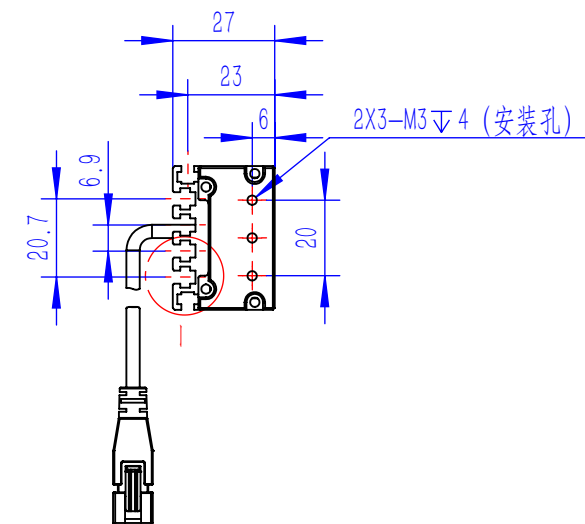

Color	Voltage	Power
Red	24V	---
Green	24V	---
Blue	24V	---
White	24V	---
Infrared	24V	---
Ultraviolet	24V	---

Pin	Polarity	Wire Color
1	+	Red
2	-	Black
3		

庆南智能科技(东莞)有限公司				产品安装尺寸图	
型号	QN-B/BW/BF45032				
品名	条形光源	设计	Z		
重量	\	审核	Crc_dream		
版本		日期	2022/10/28		
项目编号					