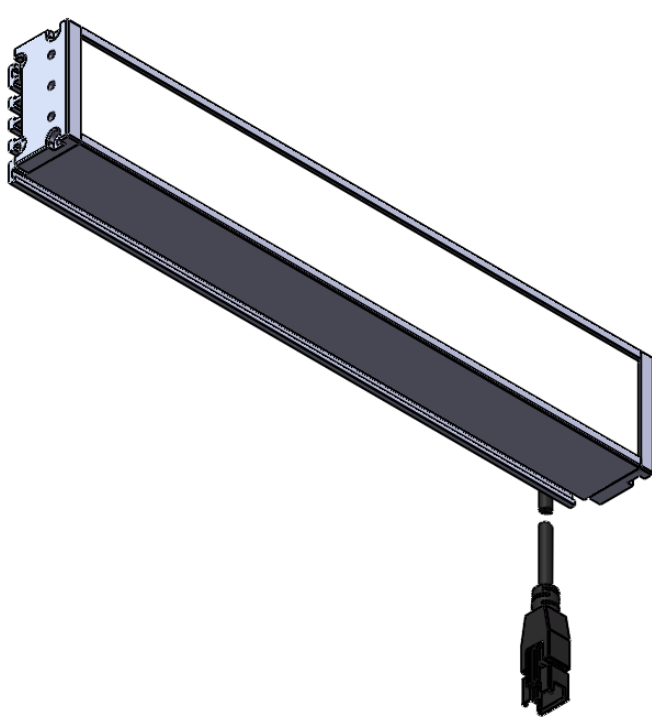

Color	Voltage	Power
Red	24V	---
Green	24V	---
Blue	24V	---
White	24V	---
Infrared	24V	---
Ultraviolet	24V	---

Pin	Polarity	Wire Color
1	+	Red
2	-	Black
3		

庆南智能科技(东莞)有限公司				产品安装尺寸图	
型号	QN-B/BW/BF45032				
品名	条形光源	设计	Z		
重量	\	审核	Crc_dream		
版本		日期	2022/10/28		
项目编号					