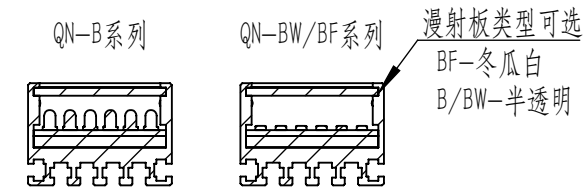

Color	Voltage	Power
Red	24V	---
Green	24V	---
Blue	24V	---
White	24V	---
Infrared	24V	---
Ultraviolet	24V	---

Pin	Polarity	Wire Color
1	+	Red
2	-	Black
3		

庆南智能科技(东莞)有限公司				产品安装尺寸图	
型号	QN-B/BW/BF45032				
品名	条形光源	设计	Z		
重量	\	审核	Crc_dream		
版本		日期	2022/10/28		
项目编号					