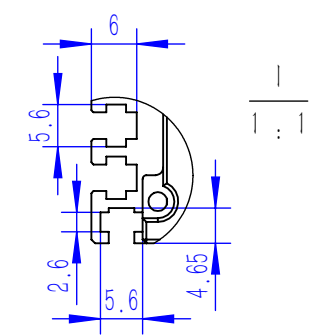

Color	Voltage	Power
Red	24V	---
Green	24V	---
Blue	24V	---
White	24V	---
Infrared	24V	---
Ultraviolet	24V	---

Pin	Polarity	Wire Color
1	+	Red
2	-	Black
3		

庆南智能科技(东莞)有限公司				产品安装尺寸图	
型号	QN-B/BW/BF45032				
品名	条形光源	设计	Z		
重量	\	审核	Crc_dream		
版本		日期	2022/10/28		
项目编号					