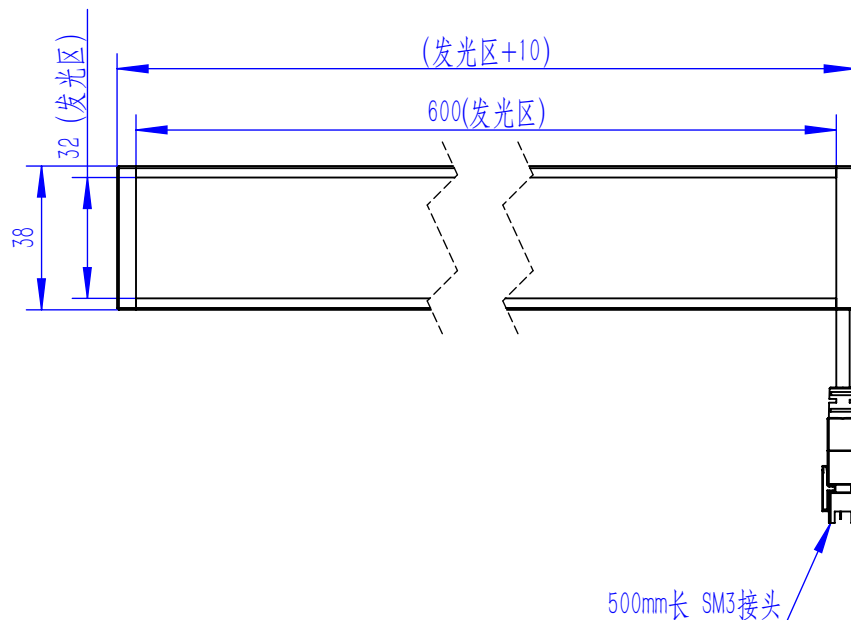

Color	Voltage	Power
Red	24V	---
Green	24V	---
Blue	24V	---
White	24V	---
Infrared	24V	---
Ultraviolet	24V	---

Pin	Polarity	Wire Color
1	+	Red
2	-	Black
3		

庆南智能科技(东莞)有限公司				产品安装尺寸图	
型号	QN-B/BW/BF60032				
品名	条形光源	设计	Z		
重量	\	审核	Crc_dream		
版本		日期	2022/10/28		
项目编号					