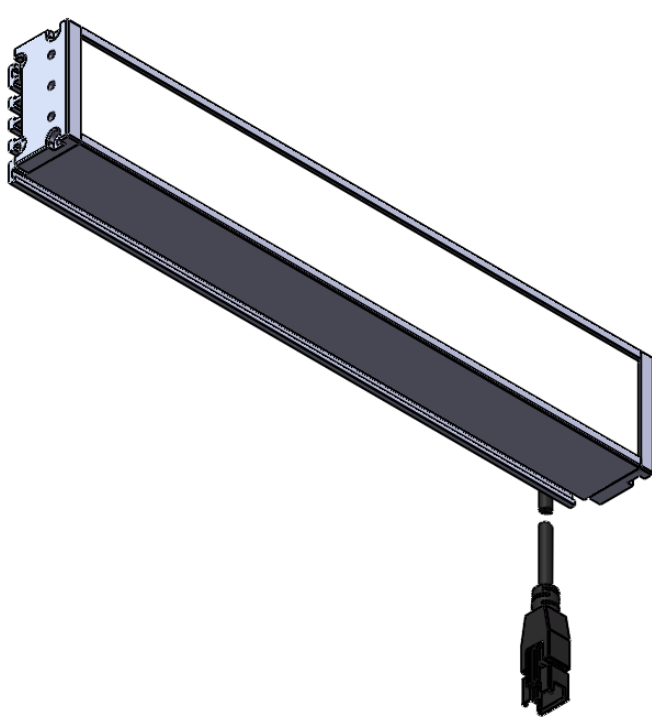

Color	Voltage	Power
Red	24V	---
Green	24V	---
Blue	24V	---
White	24V	---
Infrared	24V	---
Ultraviolet	24V	---

Pin	Polarity	Wire Color
1	+	Red
2	-	Black
3		

庆南智能科技(东莞)有限公司				产品安装尺寸图	
型号	QN-B/BW/BF60032				
品名	条形光源	设计	Z		
重量	\	审核	Crc_dream		
版本		日期	2022/10/28		
项目编号					