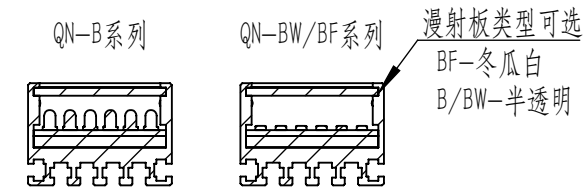

Color	Voltage	Power
Red	24V	---
Green	24V	---
Blue	24V	---
White	24V	---
Infrared	24V	---
Ultraviolet	24V	---

Pin	Polarity	Wire Color
1	+	Red
2	-	Black
3		

庆南智能科技(东莞)有限公司				产品安装尺寸图	
型号	QN-B/BW/BF60032				
品名	条形光源	设计	Z		
重量	\	审核	Crc_dream		
版本		日期	2022/10/28		
项目编号					