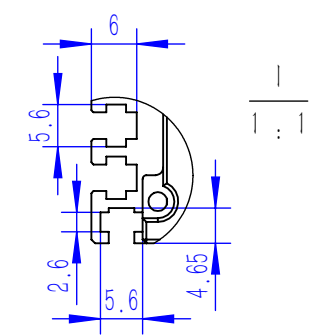

Color	Voltage	Power
Red	24V	---
Green	24V	---
Blue	24V	---
White	24V	---
Infrared	24V	---
Ultraviolet	24V	---

Pin	Polarity	Wire Color
1	+	Red
2	-	Black
3		

庆南智能科技(东莞)有限公司				产品安装尺寸图	
型号	QN-B/BW/BF60032				
品名	条形光源	设计	Z		
重量	\	审核	Crc_dream		
版本		日期	2022/10/28		
项目编号					