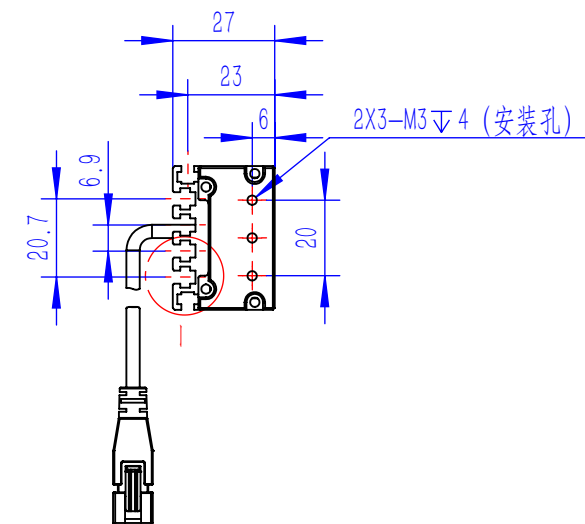

Color	Voltage	Power
Red	24V	---
Green	24V	---
Blue	24V	---
White	24V	---
Infrared	24V	---
Ultraviolet	24V	---

Pin	Polarity	Wire Color
1	+	Red
2	-	Black
3		

庆南智能科技(东莞)有限公司				产品安装尺寸图	
型号	QN-B/BW/BF60032				
品名	条形光源	设计	Z		
重量	\	审核	Crc_dream		
版本		日期	2022/10/28		
项目编号					