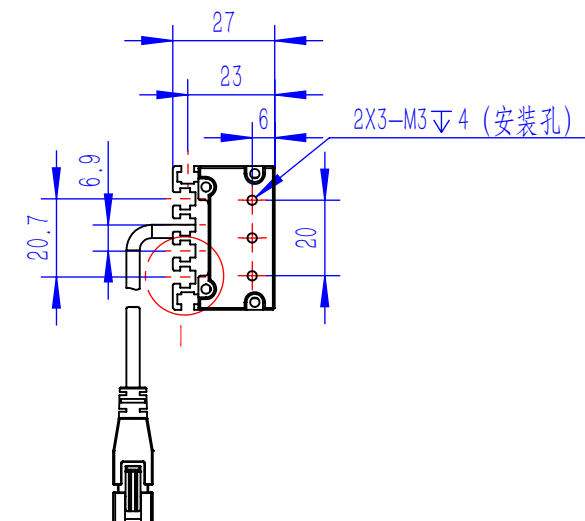

| Color | Voltage | Power |
|-------------|---------|-------|
| Red | 24V | --- |
| Green | 24V | --- |
| Blue | 24V | --- |
| White | 24V | --- |
| Infrared | 24V | --- |
| Ultraviolet | 24V | --- |

| Pin | Polarity | Wire Color |
|-----|----------|------------|
| 1 | + | Red |
| 2 | - | Black |
| 3 | | |

| | | | | | |
|----------------|-----------------|----|------------|---------|--|
| 庆南智能科技(东莞)有限公司 | | | | 产品安装尺寸图 | |
| 型号 | QN-B/BW/BF70032 | | | | |
| 品名 | 条形光源 | 设计 | Z | | |
| 重量 | \ | 审核 | Crc_dream | | |
| 版本 | | 日期 | 2022/10/28 | | |
| 项目编号 | | | | | |