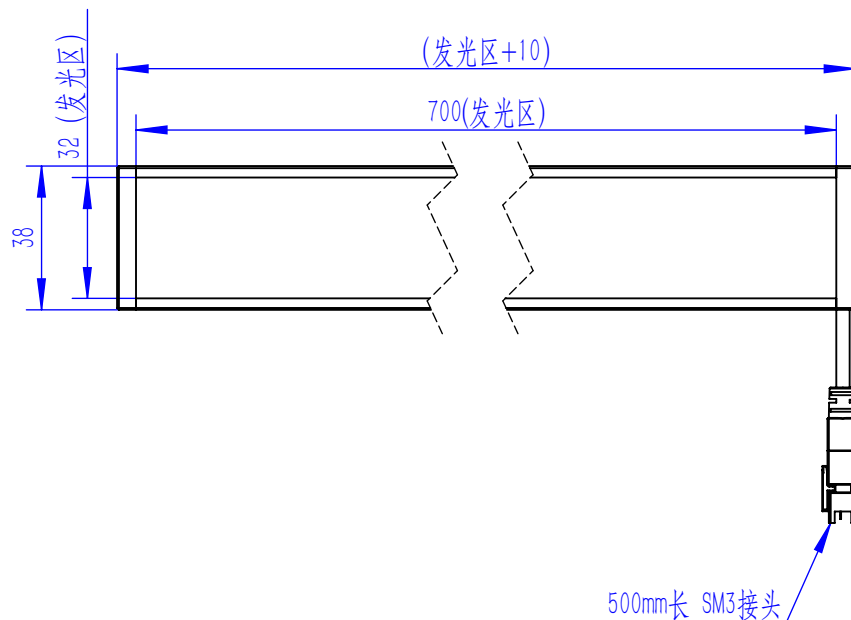

| Color | Voltage | Power |
|-------------|---------|-------|
| Red | 24V | --- |
| Green | 24V | --- |
| Blue | 24V | --- |
| White | 24V | --- |
| Infrared | 24V | --- |
| Ultraviolet | 24V | --- |

| Pin | Polarity | Wire Color |
|-----|----------|------------|
| 1 | + | Red |
| 2 | - | Black |
| 3 | | |

| | | | | | |
|----------------|-----------------|----|------------|---------|--|
| 庆南智能科技(东莞)有限公司 | | | | 产品安装尺寸图 | |
| 型号 | QN-B/BW/BF70032 | | | | |
| 品名 | 条形光源 | 设计 | Z | | |
| 重量 | \ | 审核 | Crc_dream | | |
| 版本 | | 日期 | 2022/10/28 | | |
| 项目编号 | | | | | |