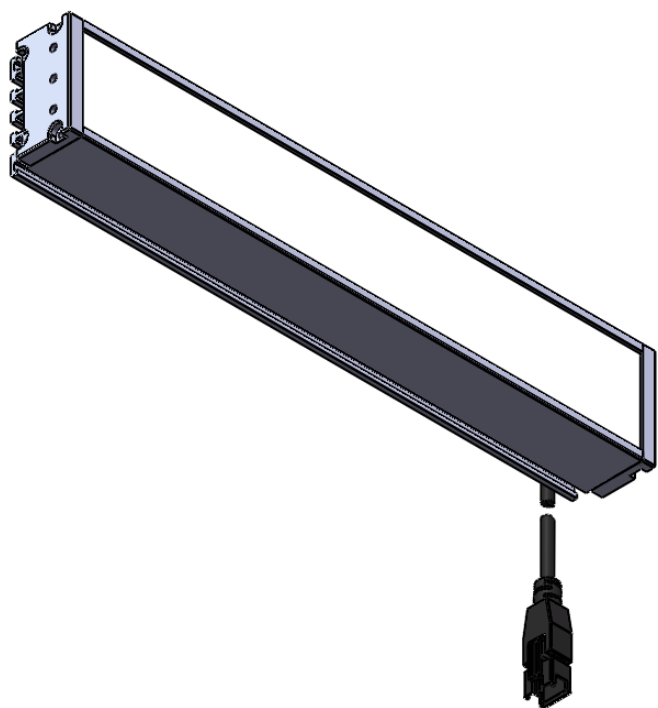

| Color | Voltage | Power |
|-------------|---------|-------|
| Red | 24V | --- |
| Green | 24V | --- |
| Blue | 24V | --- |
| White | 24V | --- |
| Infrared | 24V | --- |
| Ultraviolet | 24V | --- |

| Pin | Polarity | Wire Color |
|-----|----------|------------|
| 1 | + | Red |
| 2 | - | Black |
| 3 | | |

| | | | | | |
|----------------|-----------------|----|------------|---------|--|
| 庆南智能科技(东莞)有限公司 | | | | 产品安装尺寸图 | |
| 型号 | QN-B/BW/BF70032 | | | | |
| 品名 | 条形光源 | 设计 | Z | | |
| 重量 | \ | 审核 | Crc_dream | | |
| 版本 | | 日期 | 2022/10/28 | | |
| 项目编号 | | | | | |