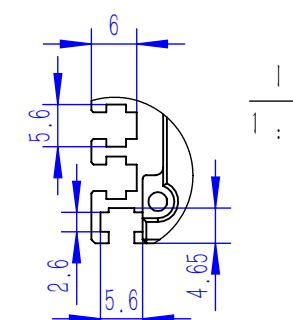

| Color | Voltage | Power |
|-------------|---------|-------|
| Red | 24V | --- |
| Green | 24V | --- |
| Blue | 24V | --- |
| White | 24V | --- |
| Infrared | 24V | --- |
| Ultraviolet | 24V | --- |

| Pin | Polarity | Wire Color |
|-----|----------|------------|
| 1 | + | Red |
| 2 | - | Black |
| 3 | | |

| | | | | | |
|----------------|-----------------|----|------------|---------|--|
| 庆南智能科技(东莞)有限公司 | | | | 产品安装尺寸图 | |
| 型号 | QN-B/BW/BF70032 | | | | |
| 品名 | 条形光源 | 设计 | Z | | |
| 重量 | \ | 审核 | Crc_dream | | |
| 版本 | | 日期 | 2022/10/28 | | |
| 项目编号 | | | | | |