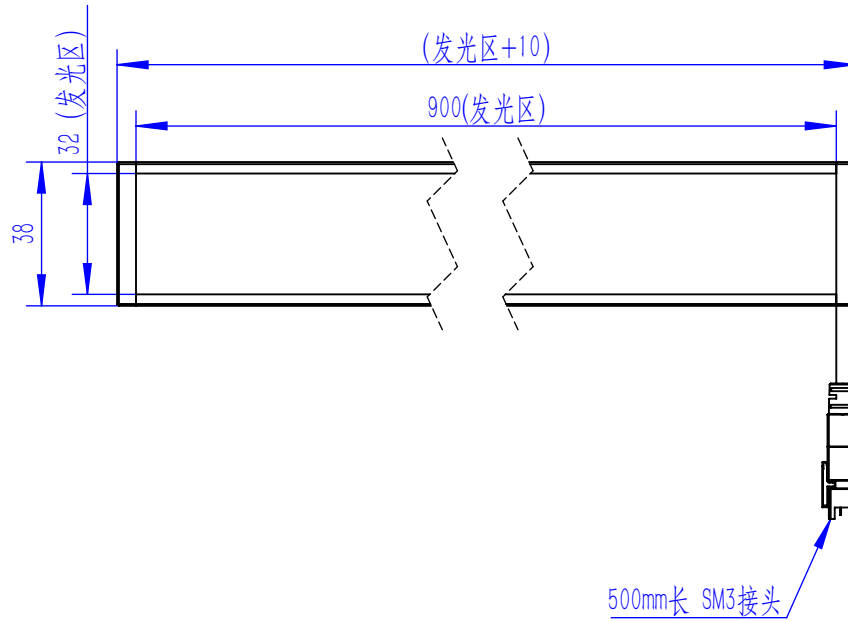

Color	Voltage	Power
Red	24V	---
Green	24V	---
Blue	24V	---
White	24V	---
Infrared	24V	---
Ultraviolet	24V	---

Pin	Polarity	Wire Color
1	+	Red
2	-	Black
3		

庆南智能科技(东莞)有限公司				产品安装尺寸图	
型号	QN-B/BW/BF90032				
品名	条形光源	设计	Z		
重量	\	审核	Crc_dream		
版本		日期	2022/10/28		
项目编号					