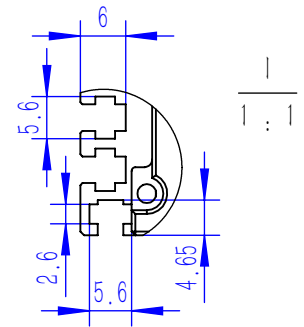

Color	Voltage	Power
Red	24V	---
Green	24V	---
Blue	24V	---
White	24V	---
Infrared	24V	---
Ultraviolet	24V	---

Pin	Polarity	Wire Color
1	+	Red
2	-	Black
3		

庆南智能科技(东莞)有限公司				产品安装尺寸图	
型号	QN-B/BW/BF90032				
品名	条形光源	设计	Z		
重量	\	审核	Crc_dream		
版本		日期	2022/10/28		
项目编号					