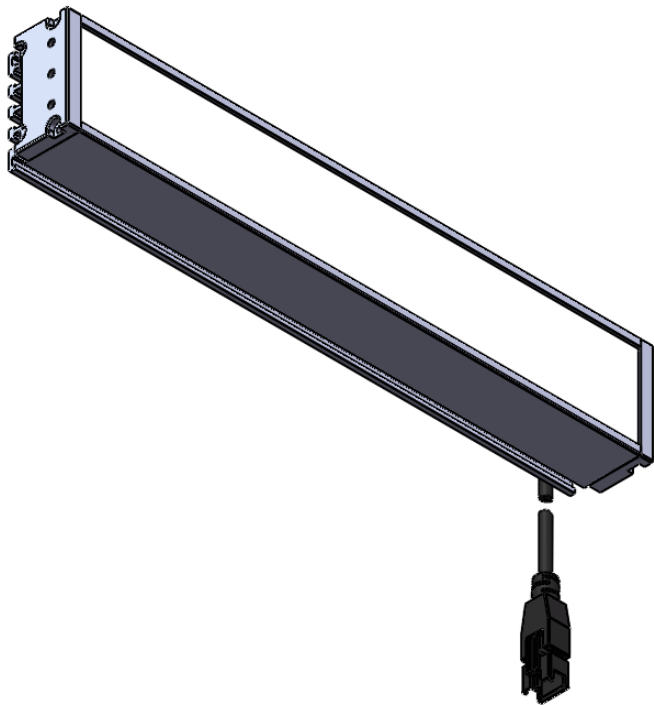

Color	Voltage	Power
Red	24V	---
Green	24V	---
Blue	24V	---
White	24V	---
Infrared	24V	---
Ultraviolet	24V	---

Pin	Polarity	Wire Color
1	+	Red
2	-	Black
3		

庆南智能科技(东莞)有限公司				产品安装尺寸图	
型号	QN-B/BW/BF90032				
品名	条形光源	设计	Z		
重量	\	审核	Crc_dream		
版本		日期	2022/10/28		
项目编号					