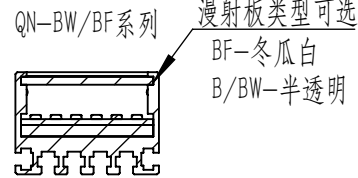

Color	Voltage	Power
Red	24V	---
Green	24V	---
Blue	24V	---
White	24V	---
Infrared	24V	---
Ultraviolet	24V	---

Pin	Polarity	Wire Color
1	+	Red
2	-	Black
3		

庆南智能科技(东莞)有限公司				产品安装尺寸图	
型号	QN-B/BW/BF90032				
品名	条形光源	设计	Z		
重量	\	审核	Crc_dream		
版本		日期	2022/10/28		
项目编号					