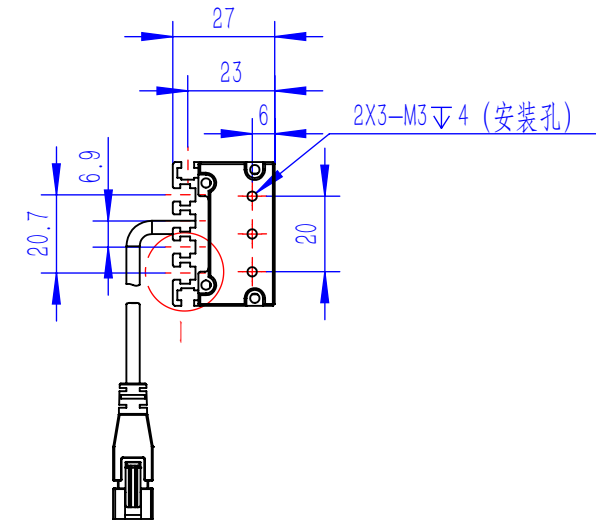

Color	Voltage	Power
Red	24V	---
Green	24V	---
Blue	24V	---
White	24V	---
Infrared	24V	---
Ultraviolet	24V	---

Pin	Polarity	Wire Color
1	+	Red
2	-	Black
3		

庆南智能科技(东莞)有限公司				产品安装尺寸图	
型号	QN-B/BW/BF90032				
品名	条形光源	设计	Z		
重量	\	审核	Crc_dream		
版本		日期	2022/10/28		
项目编号					