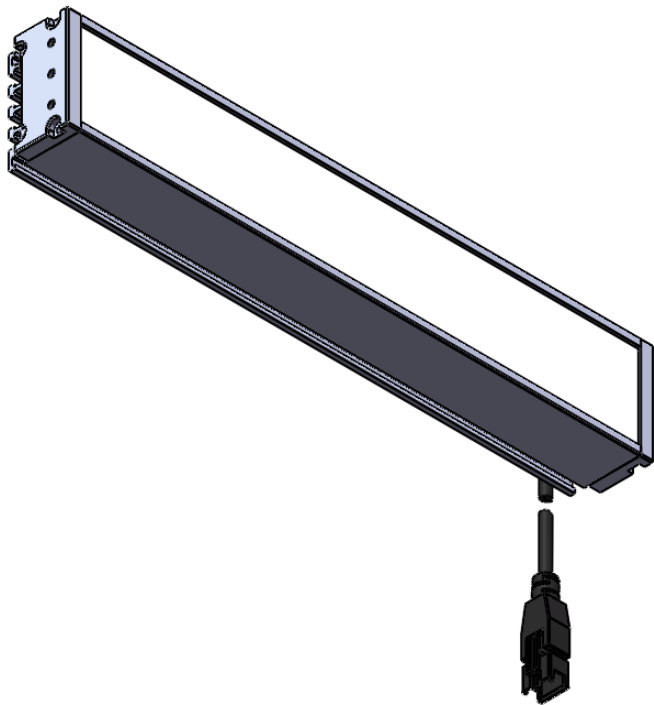

Color	Voltage	Power
Red	24V	---
Green	24V	---
Blue	24V	---
White	24V	---
Infrared	24V	---
Ultraviolet	24V	---

Pin	Polarity	Wire Color
1	+	Red
2	-	Black
3		

庆南智能科技(东莞)有限公司				产品安装尺寸图	
型号	QN-B/BW/BF100032				
品名	条形光源	设计	Z		
重量	\	审核	Crc_dream		
版本		日期	2022/10/28		
项目编号					