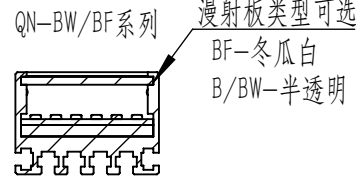

Color	Voltage	Power
Red	24V	---
Green	24V	---
Blue	24V	---
White	24V	---
Infrared	24V	---
Ultraviolet	24V	---

Pin	Polarity	Wire Color
1	+	Red
2	-	Black
3		

庆南智能科技(东莞)有限公司				产品安装尺寸图	
型号	QN-B/BW/BF100032				
品名	条形光源	设计	Z		
重量	\	审核	Crc_dream		
版本		日期	2022/10/28		
项目编号					