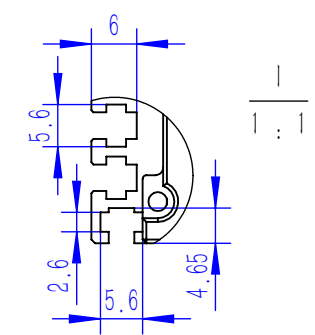

Color	Voltage	Power
Red	24V	---
Green	24V	---
Blue	24V	---
White	24V	---
Infrared	24V	---
Ultraviolet	24V	---

Pin	Polarity	Wire Color
1	+	Red
2	-	Black
3		

庆南智能科技(东莞)有限公司				产品安装尺寸图	
型号	QN-B/BW/BF100032				
品名	条形光源	设计	Z		
重量	\	审核	Crc_dream		
版本		日期	2022/10/28		
项目编号					