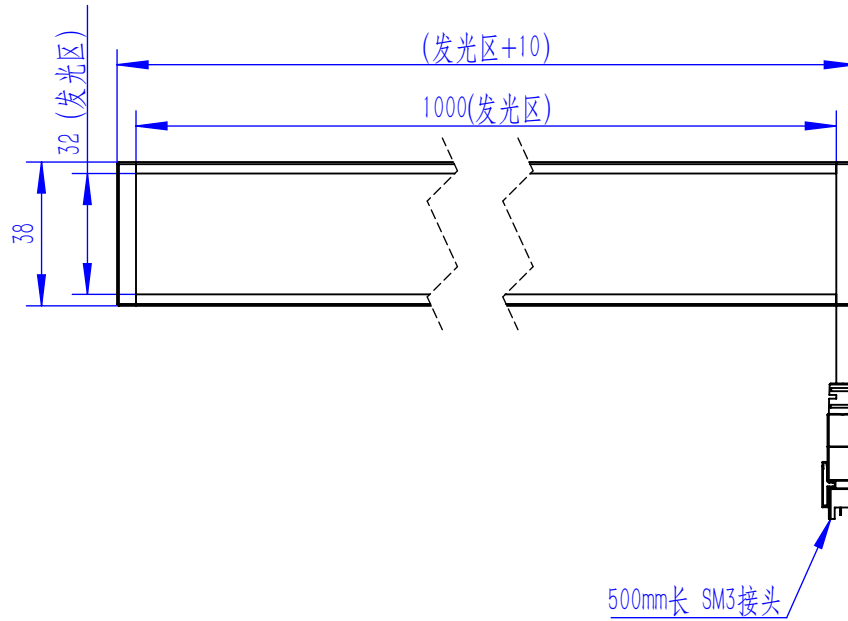

Color	Voltage	Power
Red	24V	---
Green	24V	---
Blue	24V	---
White	24V	---
Infrared	24V	---
Ultraviolet	24V	---

Pin	Polarity	Wire Color
1	+	Red
2	-	Black
3		

庆南智能科技(东莞)有限公司				产品安装尺寸图	
型号	QN-B/BW/BF100032				
品名	条形光源	设计	Z		
重量	\	审核	Crc_dream		
版本		日期	2022/10/28		
项目编号					