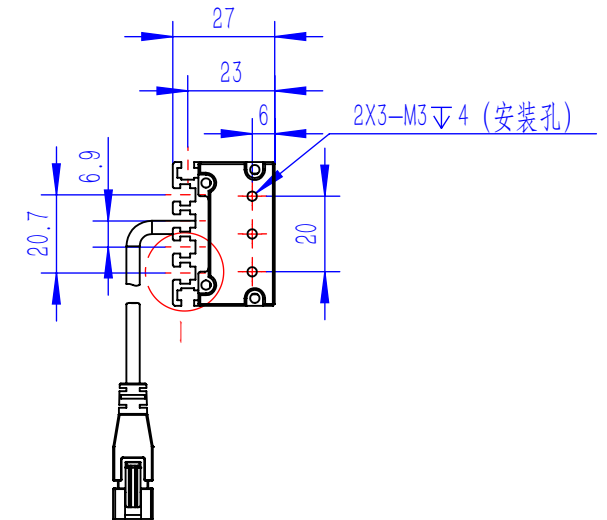

Color	Voltage	Power
Red	24V	---
Green	24V	---
Blue	24V	---
White	24V	---
Infrared	24V	---
Ultraviolet	24V	---

Pin	Polarity	Wire Color
1	+	Red
2	-	Black
3		

庆南智能科技(东莞)有限公司				产品安装尺寸图	
型号	QN-B/BW/BF100032				
品名	条形光源	设计	Z		
重量	\	审核	Crc_dream		
版本		日期	2022/10/28		
项目编号					