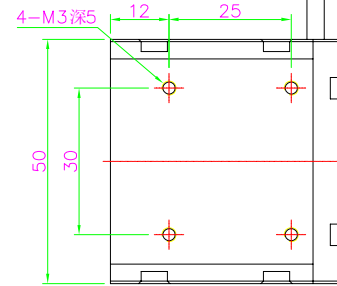

Color	Voltage	Power
Red	24V	---
Green	24V	---
Blue	24V	---
White	24V	---
Infrared	24V	---
Ultraviolet	24V	---

Pin	Polarity	Wire Color
1	+	Red
2	-	Black
3		

庆南智能科技（东莞）有限公司			产品安装尺寸图
型号	QN-C40		
品名	同轴光源	设计	Z
重量		审核	陈润超
版次	A	日期	2022.11.10
项目编号			