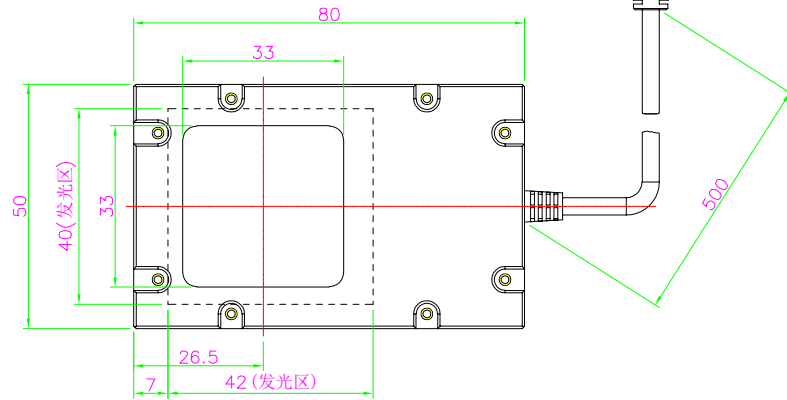

Color	Voltage	Power
Red	24V	---
Green	24V	---
Blue	24V	---
White	24V	---
Infrared	24V	---
Ultraviolet	24V	---

Pin	Polarity	Wire Color
1	+	Red
2	-	Black
3		

庆南智能科技（东莞）有限公司			产品安装尺寸图
型号	QN-C40		
品名	同轴光源	设计	Z
重量		审核	陈润超
版次	A	日期	2022.11.10
项目编号			