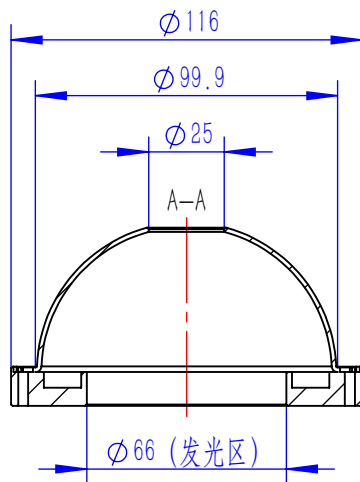

Color	Voltage	Power
Red	24V	---
Green	24V	---
Blue	24V	---
White	24V	---
Infrared	24V	---
Ultraviolet	24V	---

庆南智能科技(东莞)有限公司

产品安装尺寸图

型号	QN-D116		
品名	圆顶光源	设计	Z
重量	0.092g	审核	Crc_dream
版本		日期	2022/10/28
项目编号			