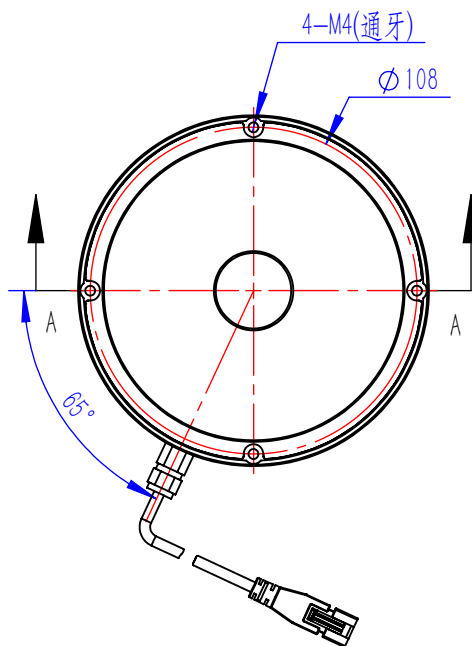

Color	Voltage	Power
Red	24V	---
Green	24V	---
Blue	24V	---
White	24V	---
Infrared	24V	---
Ultraviolet	24V	---

庆南智能科技(东莞)有限公司

产品安装尺寸图

型号	QN-D116		
品名	圆顶光源	设计	Z
重量	0.092g	审核	Crc_dream
版本		日期	2022/10/28
项目编号			