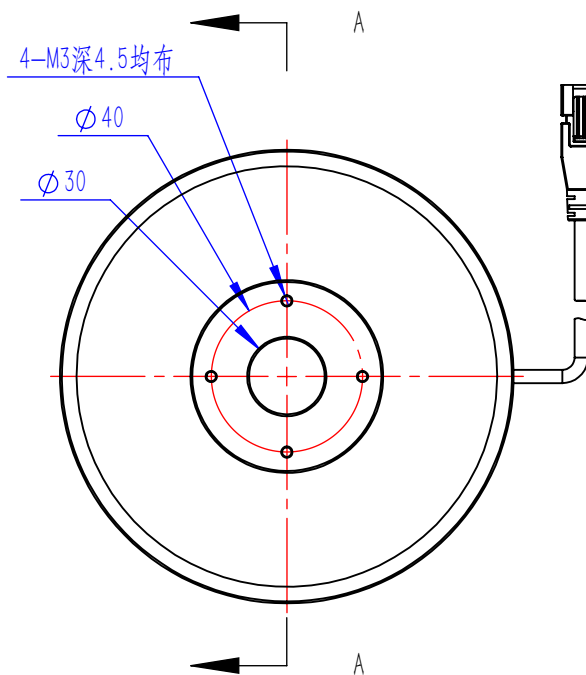

Color	Voltage	Power
Red	24V	---
Green	24V	---
Blue	24V	---
White	24V	---
Infrared	24V	---
Ultraviolet	24V	---

庆南智能科技有限公司 (东莞) 有限公司

产品安装尺寸图

型号	QN-D120		
品名	圆顶光源	设计	Z
重量	/	审核	Crc_dream
版本		日期	2022/10/27
项目编号			