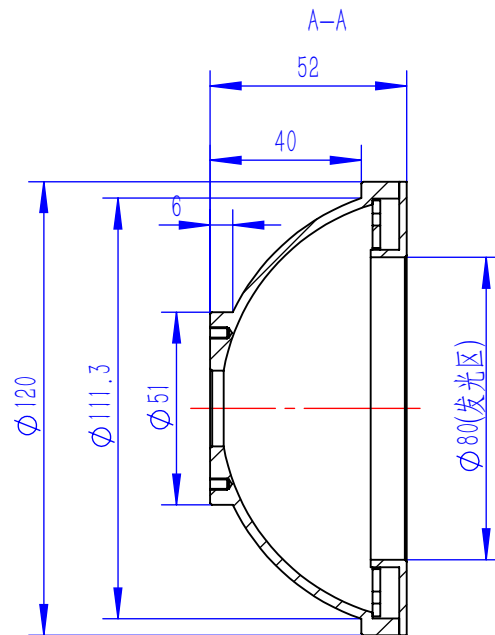

Color	Voltage	Power
Red	24V	---
Green	24V	---
Blue	24V	---
White	24V	---
Infrared	24V	---
Ultraviolet	24V	---

庆南智能科技有限公司 (东莞) 有限公司

产品安装尺寸图

型号	QN-D120		
品名	圆顶光源	设计	Z
重量	/	审核	Crc_dream
版本		日期	2022/10/27
项目编号			