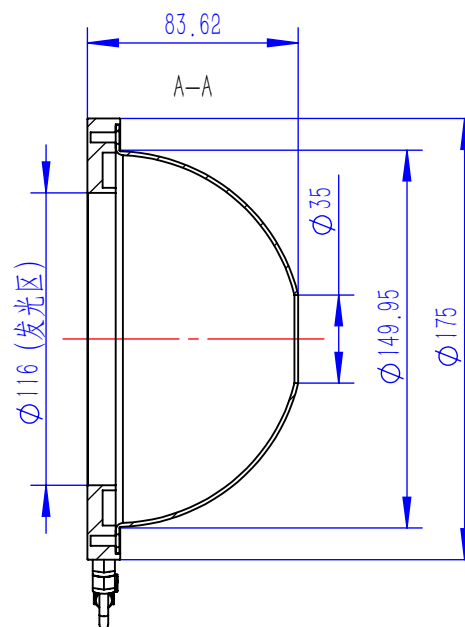

Color	Voltage	Power
Red	24V	---
Green	24V	---
Blue	24V	---
White	24V	---
Infrared	24V	---
Ultraviolet	24V	---

Pin	Polarity	Wire Color
1	+	Red
2	-	Black
3		

庆南智能科技(东莞)有限公司

产品安装尺寸图

型号	QN-D175		
品名	圆顶光源	设计	Z
重量	\	审核	Crc_dream
版本		日期	2022/10/28
项目编号			