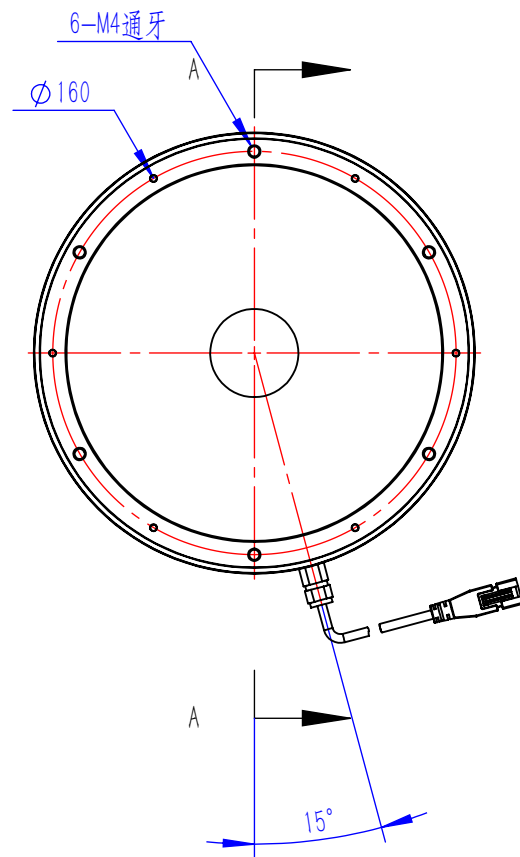

Color	Voltage	Power
Red	24V	---
Green	24V	---
Blue	24V	---
White	24V	---
Infrared	24V	---
Ultraviolet	24V	---

Pin	Polarity	Wire Color
1	+	Red
2	-	Black
3		

庆南智能科技(东莞)有限公司

产品安装尺寸图

型号	QN-D175		
品名	圆顶光源	设计	Z
重量	\	审核	Crc_dream
版本		日期	2022/10/28
项目编号			