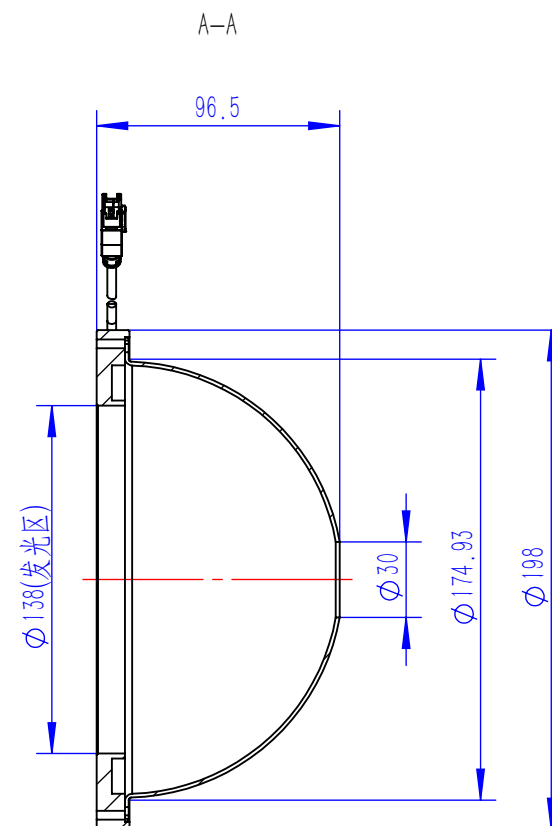

Color	Voltage	Power
Red	24V	---
Green	24V	---
Blue	24V	---
White	24V	---
Infrared	24V	---
Ultraviolet	24V	---

庆南智能科技有限公司 (东莞) 有限公司

产品安装尺寸图

型号	QN-D198		
品名	圆顶光源	设计	Z
重量	\	审核	Crc_dream
版本		日期	2022/10/28
项目编号			