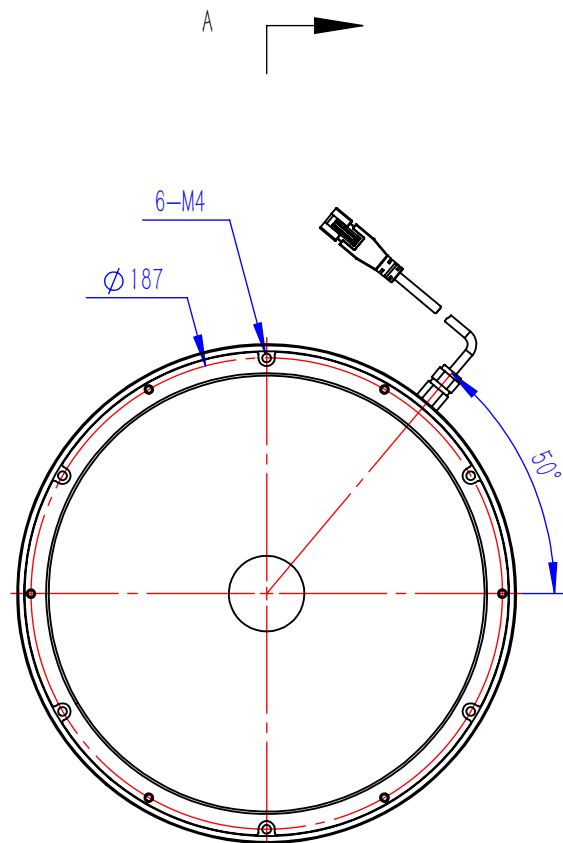

Color	Voltage	Power
Red	24V	---
Green	24V	---
Blue	24V	---
White	24V	---
Infrared	24V	---
Ultraviolet	24V	---

庆南智能科技有限公司 (东莞) 有限公司

产品安装尺寸图

型号	QN-D198		
品名	圆顶光源	设计	Z
重量	\	审核	Crc_dream
版本		日期	2022/10/28
项目编号			