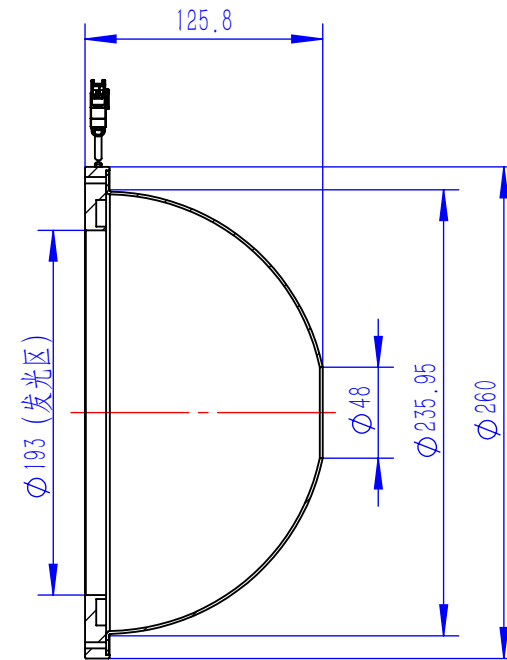

Color	Voltage	Power
Red	24V	---
Green	24V	---
Blue	24V	---
White	24V	---
Infrared	24V	---
Ultraviolet	24V	---

Pin	Polarity	Wire Color
1	+	Red
2	-	Black
3		

A-A

A

庆南智能科技有限公司 (东莞) 有限公司

产品安装尺寸图

型号	QN-D260		
品名	圆顶光源	设计	Z
重量	\	审核	Crc_dream
版本		日期	2022/10/28
项目编号			