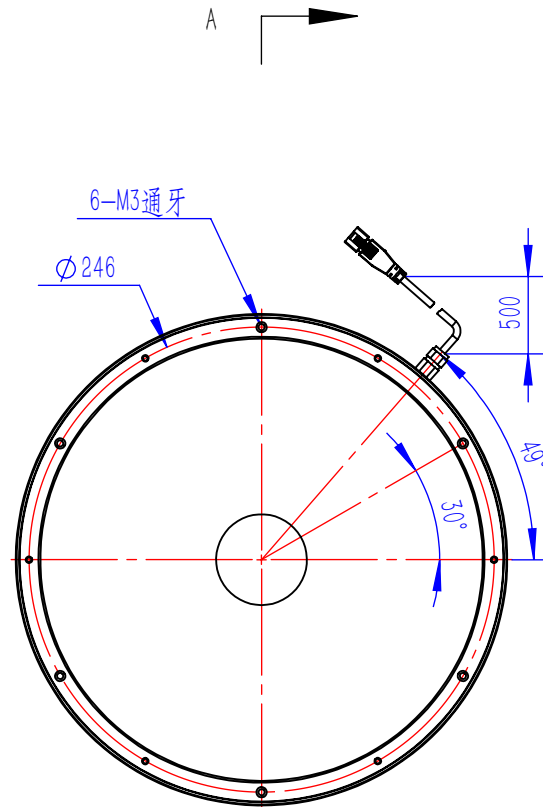

Color	Voltage	Power
Red	24V	---
Green	24V	---
Blue	24V	---
White	24V	---
Infrared	24V	---
Ultraviolet	24V	---

Pin	Polarity	Wire Color
1	+	Red
2	-	Black
3		

A-A

A

庆南智能科技有限公司 (东莞) 有限公司

产品安装尺寸图

型号	QN-D260		
品名	圆顶光源	设计	Z
重量	\	审核	Crc_dream
版本		日期	2022/10/28
项目编号			