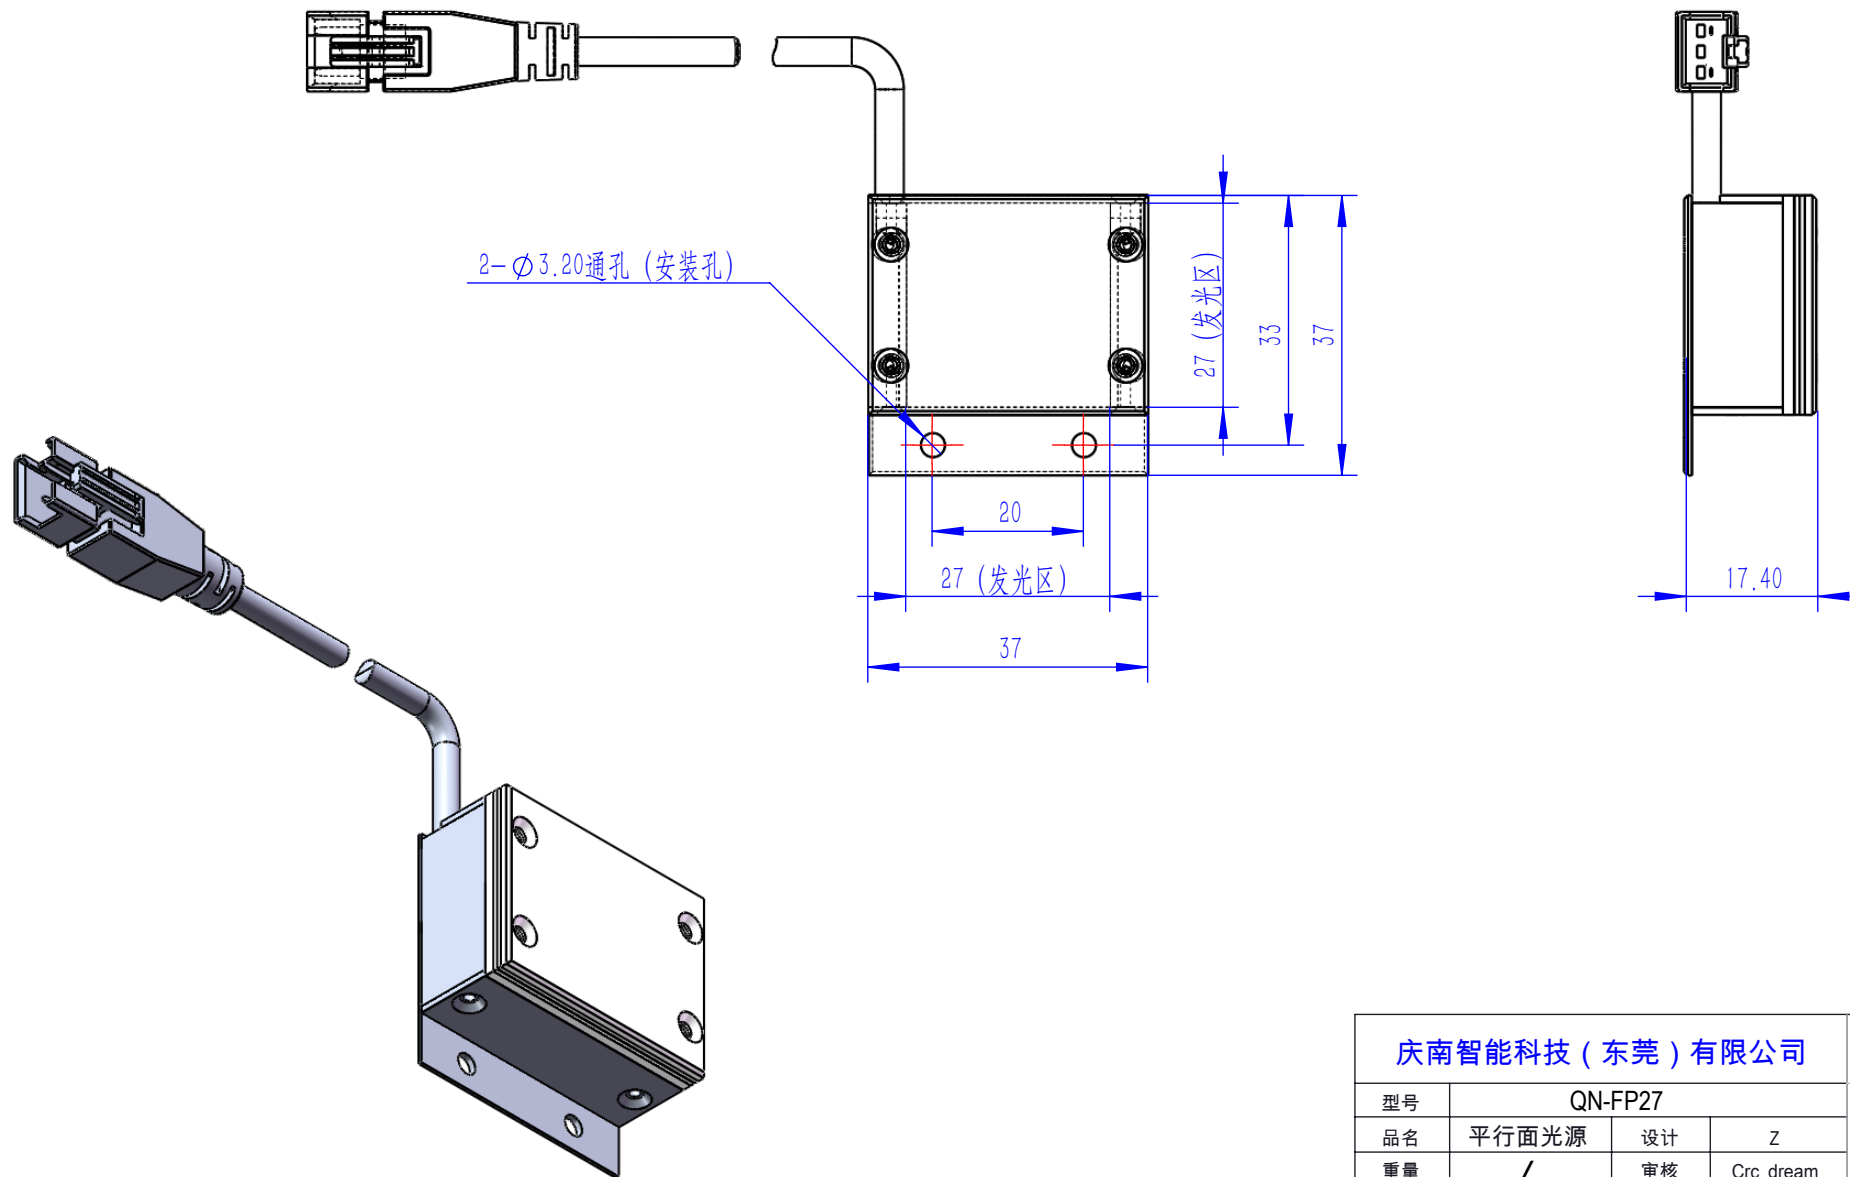

Color	Voltage	Power
Red	24V	---
Green	24V	---
Blue	24V	---
White	24V	---
Infrared	24V	---
Ultraviolet	24V	---

Pin	Polarity	Wire Color
1	+	Red
2	-	Black
3		

庆南智能科技(东莞)有限公司

产品安装尺寸图

型号	QN-FP27		
品名	平行面光源	设计	Z
重量	/	审核	Crc_dream
版本		日期	2022/11/29
项目编号			