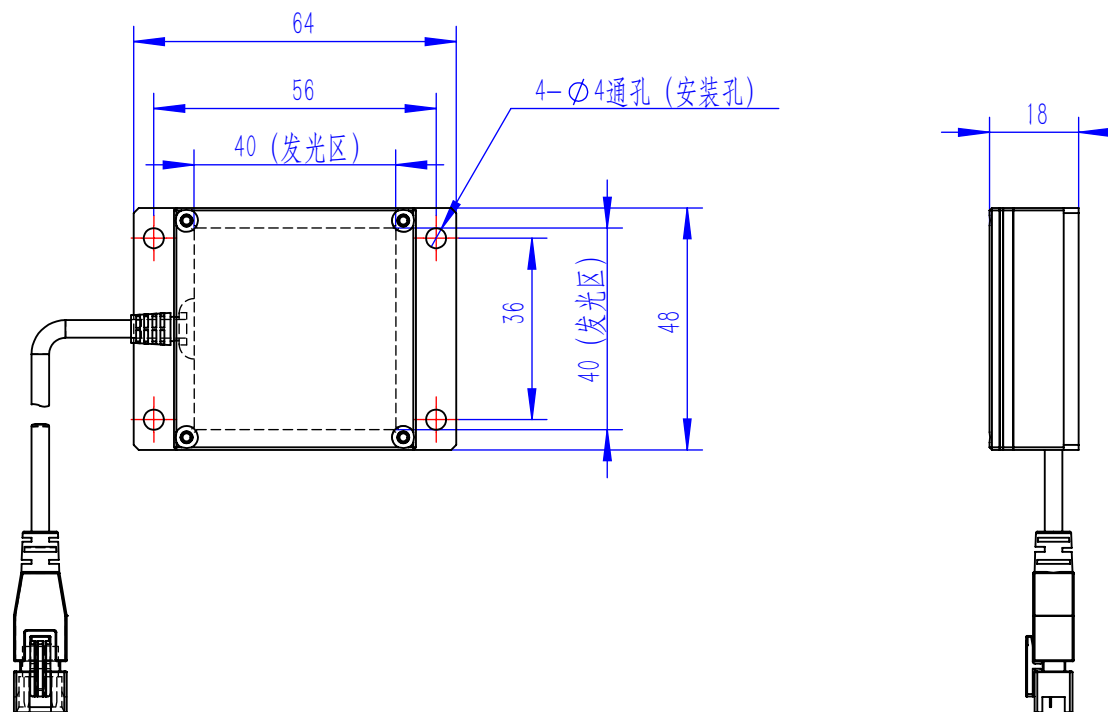

Color	Voltage	Power
Red	24V	---
Green	24V	---
Blue	24V	---
White	24V	---
Infrared	24V	---
Ultraviolet	24V	---

Pin	Polarity	Wire Color
1	+	Red
2	-	Black
3		

庆南智能科技(东莞)有限公司

产品安装尺寸图

型号	QN-FP40		
品名	平行面光源	设计	Z
重量	/	审核	Crc_dream
版本		日期	2022/11/29
项目编号			