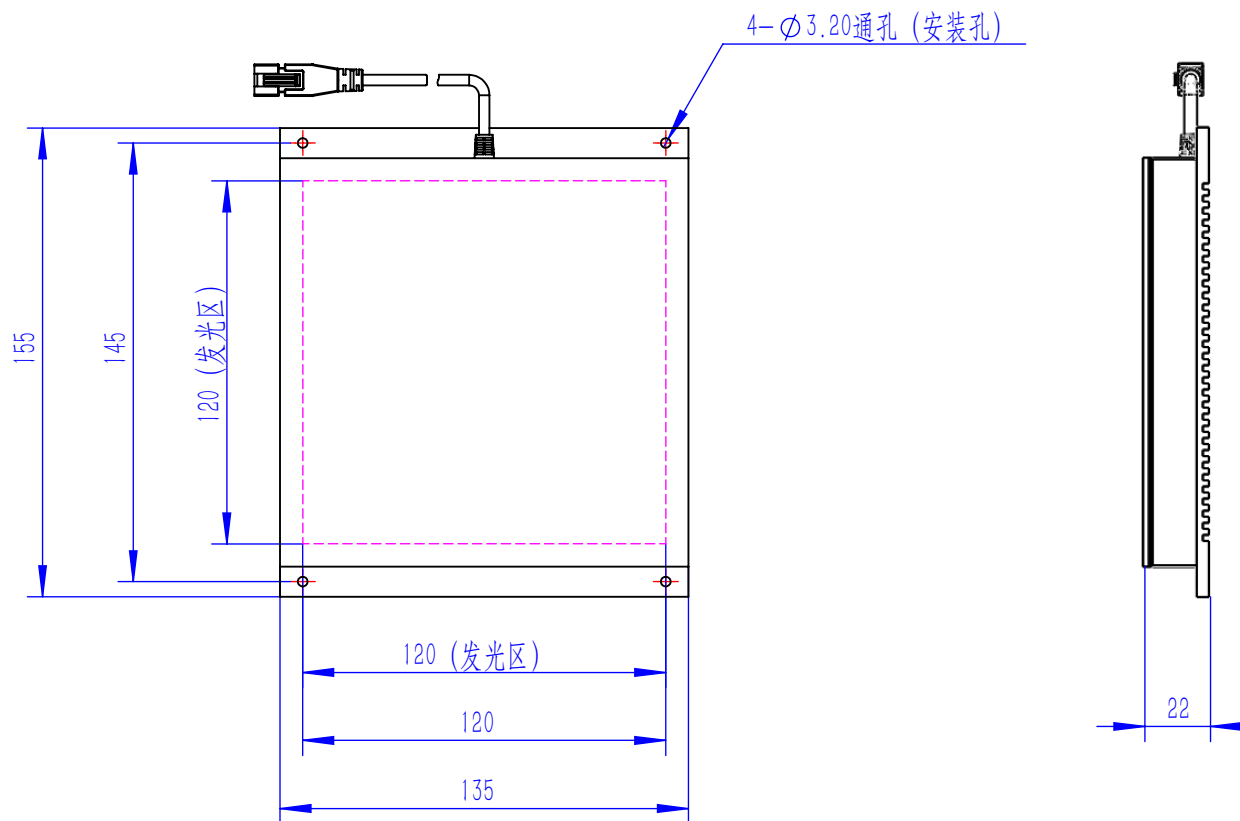

Color	Voltage	Power
Red	24V	---
Green	24V	---
Blue	24V	---
White	24V	---
Infrared	24V	---
Ultraviolet	24V	---

Pin	Polarity	Wire Color
1	+	Red
2	-	Black
3		

庆南智能科技(东莞)有限公司

产品安装尺寸图

型号	QN-FP120		
品名	平行面光源	设计	Z
重量	/	审核	Crc_dream
版本		日期	2022/11/29
项目编号			